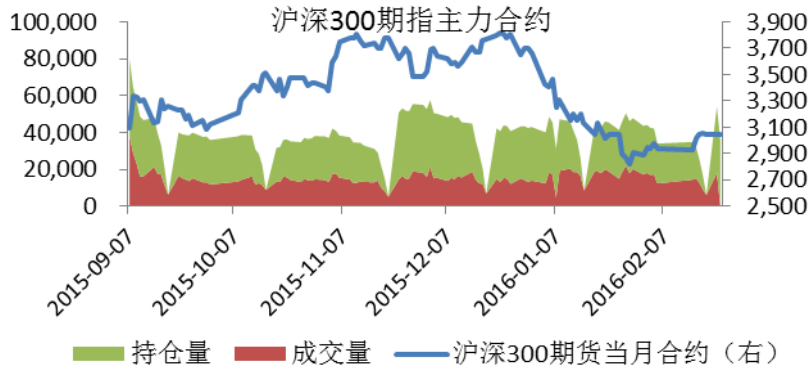

王志武

A

" 8·11"

700                      4550                      1300                      9600

Shi bor

MLF

020-