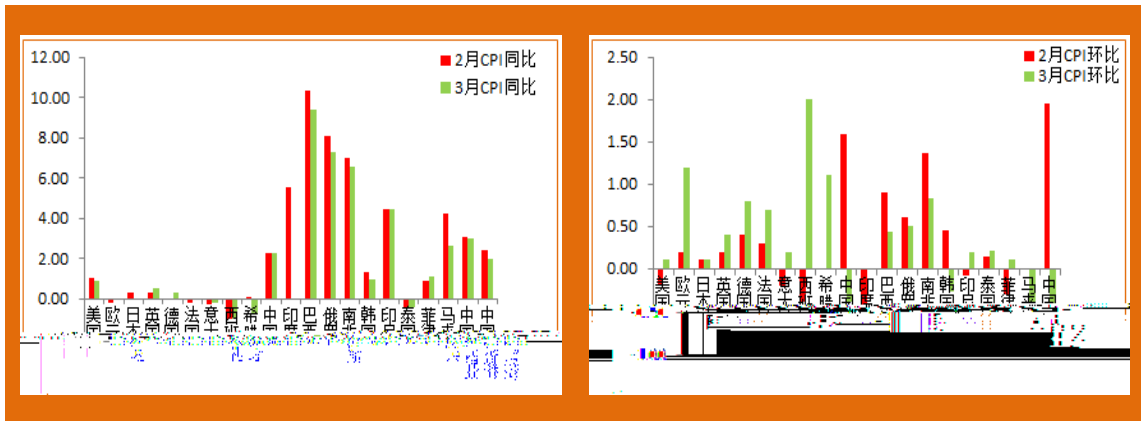

3

G4	3	CPI	0.90%	0.00%	-0.10%	0.50%
CPI	2.20%	1.00%	-0.30%	1.50%	CPI	0.10%
0.40%					1.20%	0.10%

5

10%

4

12	6	7	9	11	12	15%	33.2%
9:1	CPI	PPI	GDP				
49.3%	53.5%	69%					
			16				
SDR4	0.71%	0.24%				CFETS	BIS
	0.94%	0.90%	0.45%	11	30	CFETS13	
SDR						13	