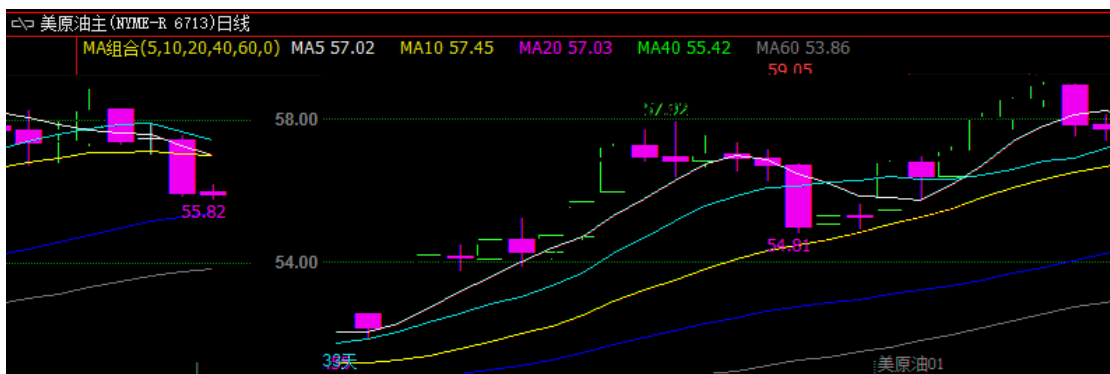

1.66

2.9%

55.87-57.57

2

61.22

1.64

2.6%

61.16-62.93

8% 29%

=

12 7

1000

20000

12 7 60 MACD  
DIFF DEA J

020-22139858

510623