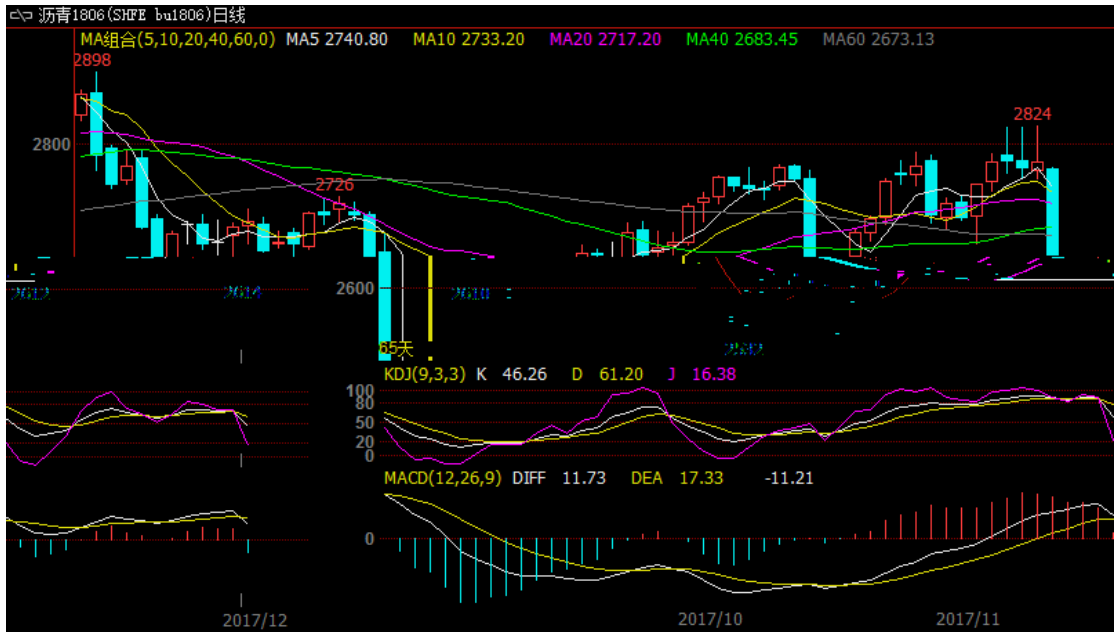

1.66

2.9%

55.87-57.57

2

61.22

1.64

2.6%

61.16-62.93

8% 29%

=

12 7

1000

20000

12 7 60 MACD  
DIFF DEA J

020-22139858

510623