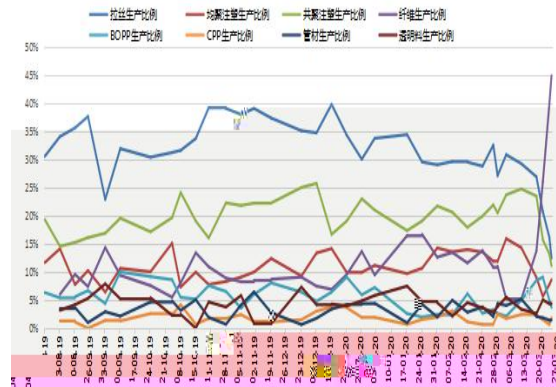

+

-

-

"

3

N95

3

50

1 5 44.89% PP
35% 12.47% PP
2 20 PP 2 4
PP 2 50% 2 PP 5800 / 8300 /

3 2 2 2000
1.1
2019 2566 2258
30%
4.2% 88 50 N95
20 25 1 PP 200 PP
1 6300 PP 1 6.3 200
PP 1
50 /

020- 22139858

020- 22139813

020- 22139817