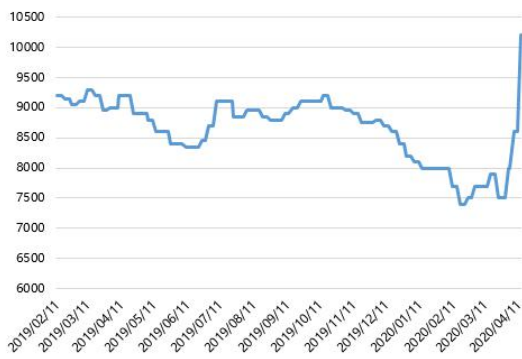

+

-

-

"

3

N95

3

50

1 5 44.89% PP
35% 12.47% PP
2 20 PP 2 4
PP 2 50% 2 PP 5800 / 8300 /

3 2 2 2000
1.1
2019 2566 2258
30%
4.2% 88 50 N95
20 25 1 PP 200 PP
1 6300 PP 1 6.3 200
PP 1
50 /

020- 22139858

020- 22139813

020- 22139817