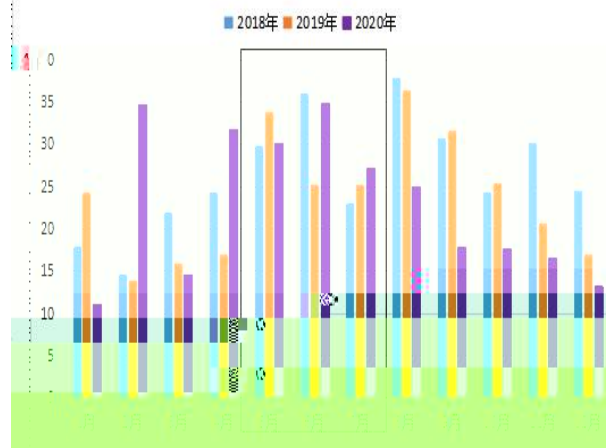

2012 1497

F3029957

Z0014369

F3035906

PE

PP

PE

PP

Wind

2020 PE

020-22139858

510623

020-22139813

5

020-22139817

020-22139824