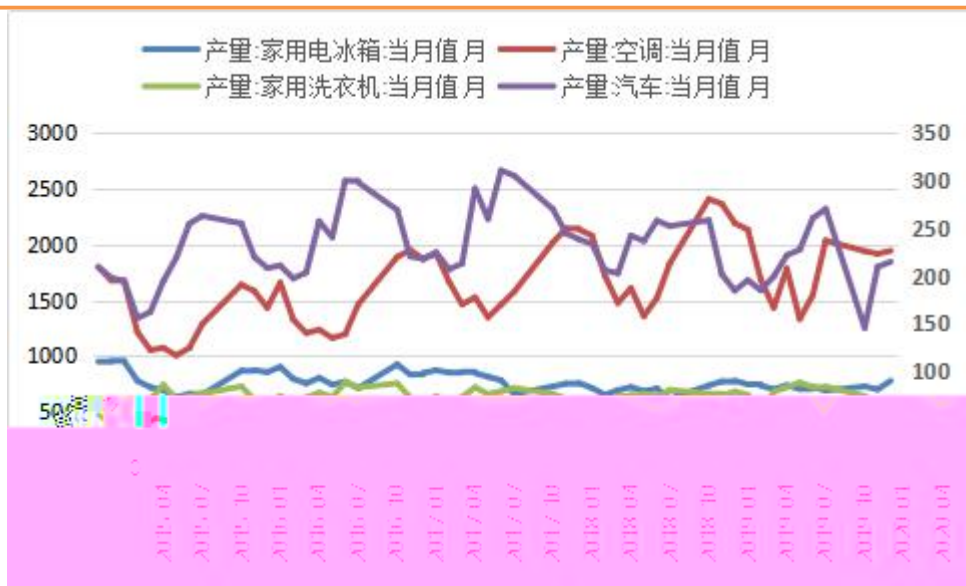

Wind

2020 PE

020-22139858

510623

020-22139813

5

020-22139817

020-22139824