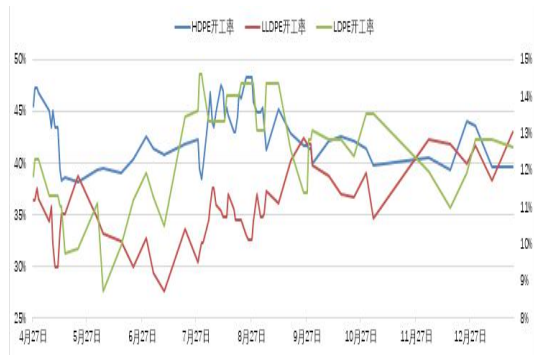

METHANOL MARKET WEEKLY REPORT

	-		
		1	2
	3		
23	23	5 6	
			,
	05 7 00- 200	05 7 00- 000	

EIA

PE

PP

PE

PE

PP