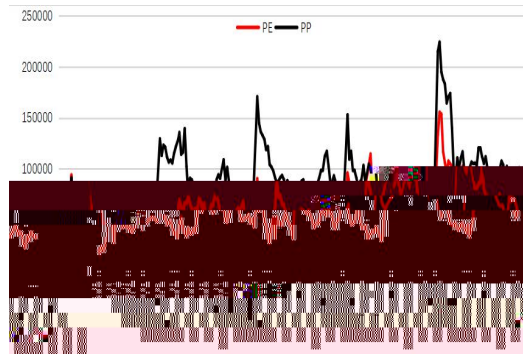

METHANOL MARKET WEEKLY REPORT

	-		
		1	2
	3		
23	23	5 6	
			,
	05 7 00- 200	05 7 00- 000	

EIA

PE

PP

PE

PE

PP

PP

PE

PP

PE

PP