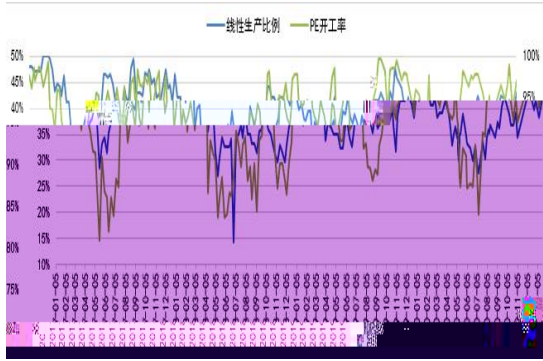

METHANOL MARKET WEEKLY REPORT

	-		
		1	2
	3		
23	23	5 6	
			,
	05 7 00- 200	05 7 00- 000	

EIA

PE

PP

PE

PE

PP