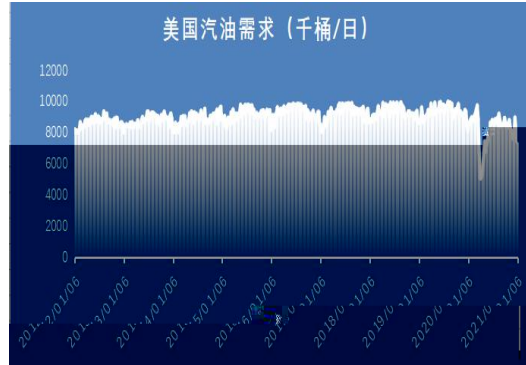

METHANOL MARKET WEEKLY REPORT

	-		
		1	2
	3		
23	23	5 6	
			,
	05 7 00- 200	05 7 00- 000	

EIA

PE

PP

PE

PE

PP