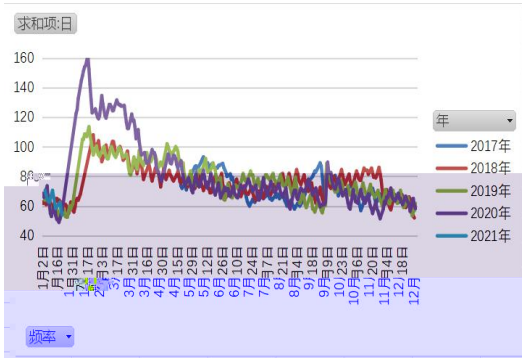

METHANOL MARKET WEEKLY REPORT

	-		
		1	2
	3		
23	23	5 6	
			,
	05 7 00- 200	05 7 00- 000	

EIA

PE

PP

PE

PE

PP