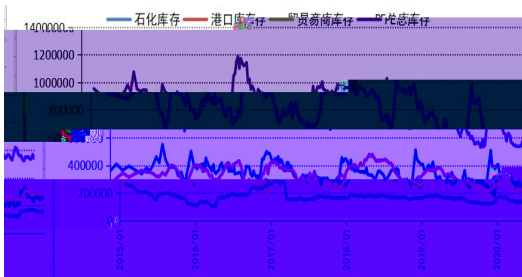

METHANOL MARKET WEEKLY REPORT

	-		
		1	2
	3		
23	23	5 6	
			,
	05 7 00- 200	05 7 00- 000	

EIA

PE

PP

PE

PE

PP