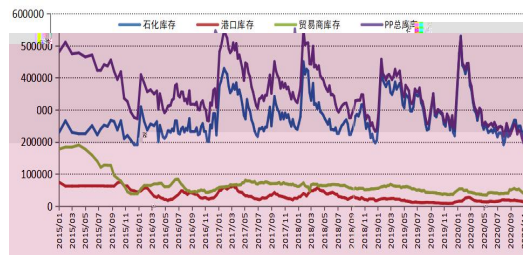

METHANOL MARKET WEEKLY REPORT

	-		
		1	2
	3		
23	23	5 6	
			,
	05 7 00- 200	05 7 00- 000	

EIA

PE

PP

PE

PE

PP