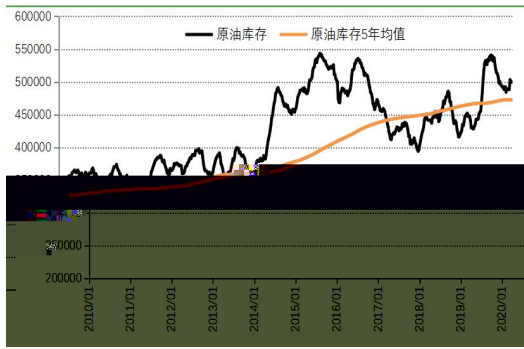

METHANOL MARKET WEEKLY REPORT

	-		
		1	2
	3		
23	23	5 6	
			,
	05 7 00- 200	05 7 00- 000	

EIA

PE

PP

PE

PE

PP