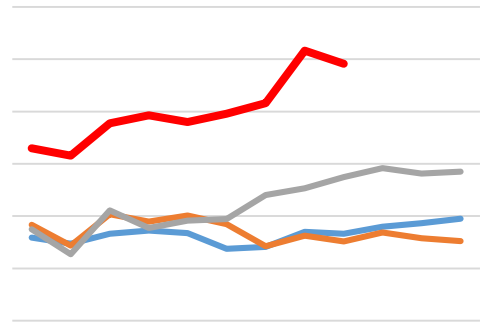

0.68 /

4000

8

2021 1

LME

11

Wind

Wind