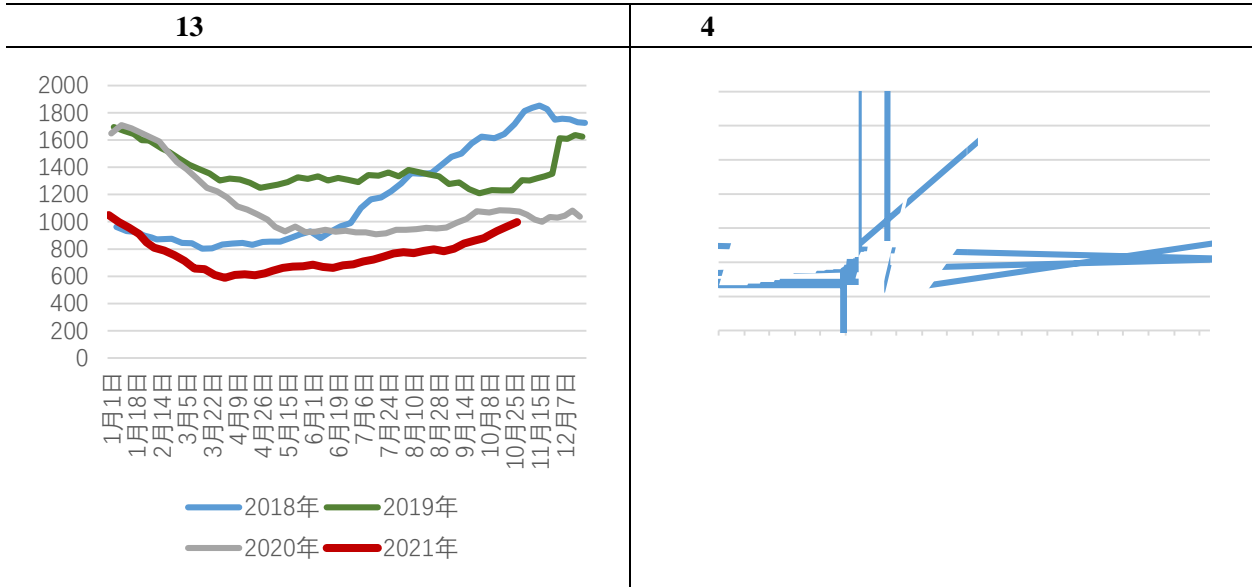

1-9 3313 17.68% 2020 1
1-9
91%
10 3

Wind

Mysteel

9-10 9 2.99
37.3% 27.8% Mysteel 10

2.88

3.64%

39.50%

	6