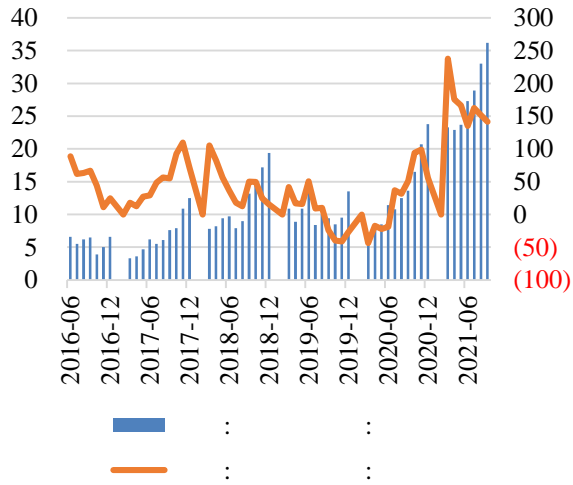

0.68 /

4000

8

2021 1

LME

11

Wind

Wind