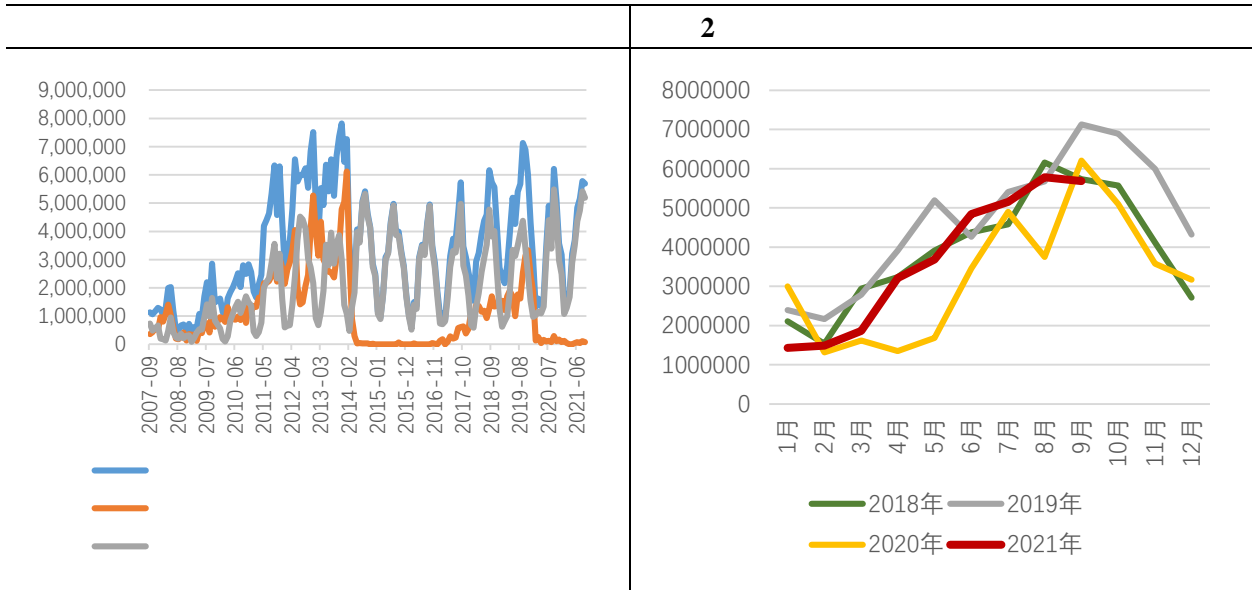

1-9 3313 17.68% 2020 1
1-9
91%
10 3

Wind

Mysteel

9-10 9 2.99
37.3% 27.8% Mysteel 10

2.88

3.64%

39.50%

	6