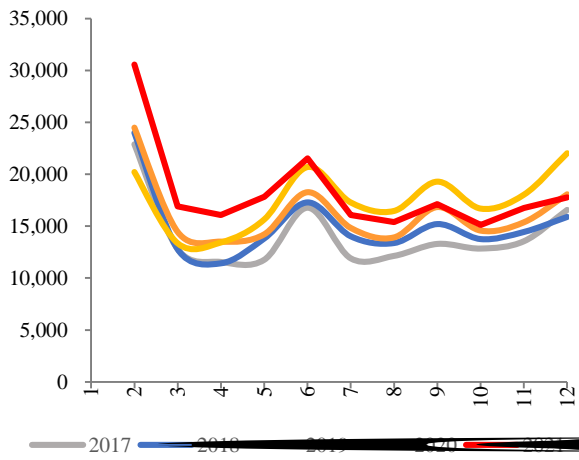

210-215 /

Mysteel

Mysteel

11

11

12

-33.23% -31.15%

2022

Mysteel

Wind

Mysteel

2022	2021			
	N			
		20		50
	670			12
2019	2021			5
-30%				
	-10%	3		
		18	21	05
4		10		
	-15%	3		
		05		
4			05	10
		-3	-5%	
)		21 05
4				

Wind

--	--	--	--