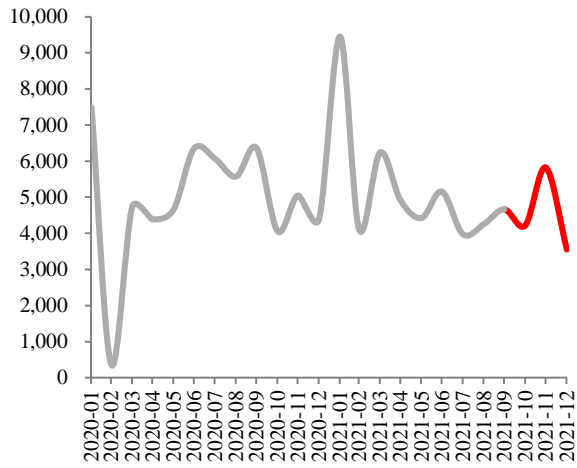

210-215 /

Mysteel

Mysteel

11

11

12

-33.23% -31.15%

2022

Mysteel

Wind

Mysteel

2022	2021			
	N			
		20		50
	670			12
2019	2021			5
-30%				
	-10%	3		
		18	21	05
4		10		
	-15%	3		
		05		
4			05	10
		-3	-5%	
)		21 05
4				

Wind

--	--	--	--