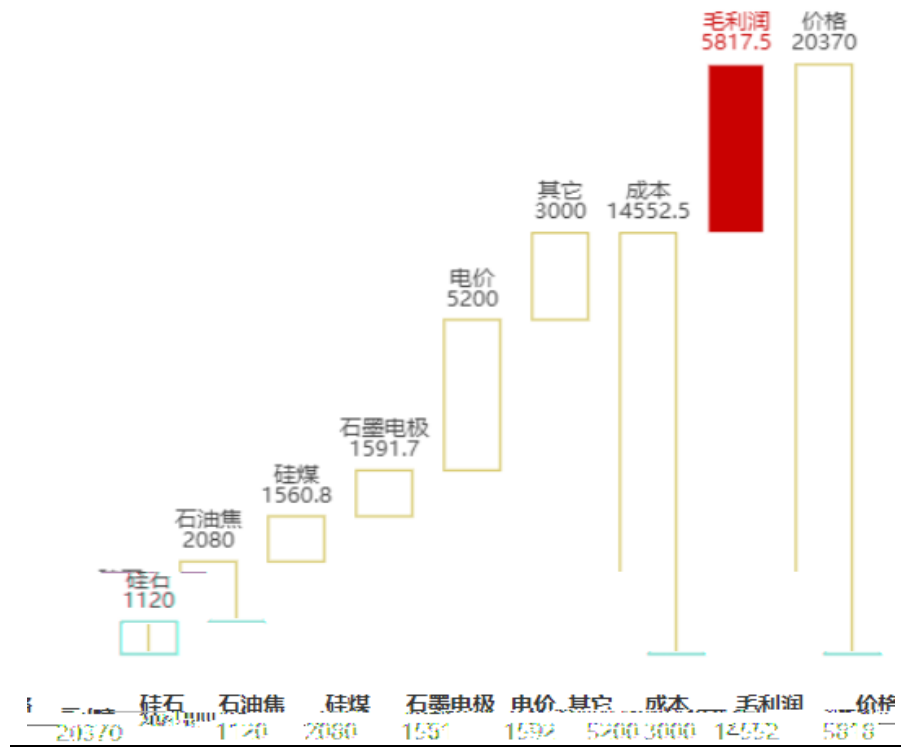

2021		78	40.91%
	53.9	53.0	28.27% 27.80%

11 2021

90%

90%

32% 31% 11%

270 /

73.2%

12	/	
		50 13.42%
		50 13.42%
		40 10.74%
		40 10.74%
		34 9.13%
		25 6.71%
		24 6.44%
		20 5.37%
()		20 5.37%
()		18 4.83%
()		18 4.83%
		15 4.03%
		12 3.22%
		6.5 1.74%

95%

13	/	
		75000 14.02%
		72000 13.46%
		70000 13.08%
()		70000 13.08%
		55000 10.28%
()		45000 8.41%
()		25000 4.67%
		20000 3.74%
()		20000 3.74%
		12000 2.24%
		92500 13.27%

2020

33.87%

2021

130GW

13.04%

2007

45-55 GW

			2022	75
GW		1GW	0.385	
2023		250GW	96.25	

7-12%

2020		964	2.3%	2015
	8.89%	2021		53.9
2015		7.65%		

14

13

8% 14% 11% 11% 36%

“ “ ” “ ”

/

020 22139858

020 23382623

020 22139813

5

510623

020 22139817