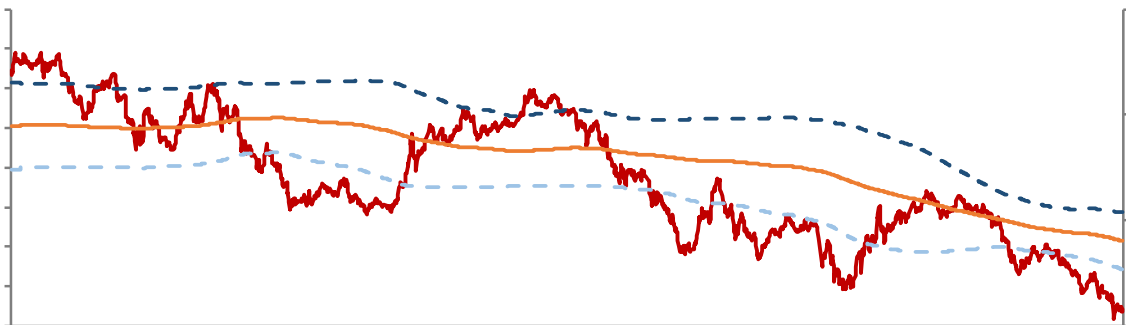

-202204

LPR A

5
3100

1 IF

Wind

2 IH

Wind

3 IC

Wind

IF	IF2205	4069.40	2.01	22,206	-22,813	0	-25,587
	IF2206	4063.00	2.52	107,613	31,302	139,166	11,684
	IF2209	4010.00	2.58	19,773	4,971	60,181	1,575
	IF2212	3997.60	2.72	6,295	3,110	13,272	1,875
				155,887	16,570	212,619	-10,453
IH	IH2205	2801.00	2.31	11,763	-7,072	0	-13,626
	IH2206	2805.00	2.82	50,410	19,939	65,701	10,589
	IH2209	2767.20	2.85	12,299	4,165	33,067	2,050
	IH2212	2771.60	3.00	2,923	845	8,498	678
	合计			77,395	17,877	107,266	-309
IC	IC2205	5912.60	1.59	21,987	-24,411	0	-27,589
	IC2206	5891.20	2.32	96,546	8,182	179,287	6,320
	IC2209	5747.80	2.33	22,626	1,796	114,100	725
	IC2212	5645.40	2.33	10,663	1,500	40,454	1,959
	合计			151,822	-12,933	333,841	-18,585