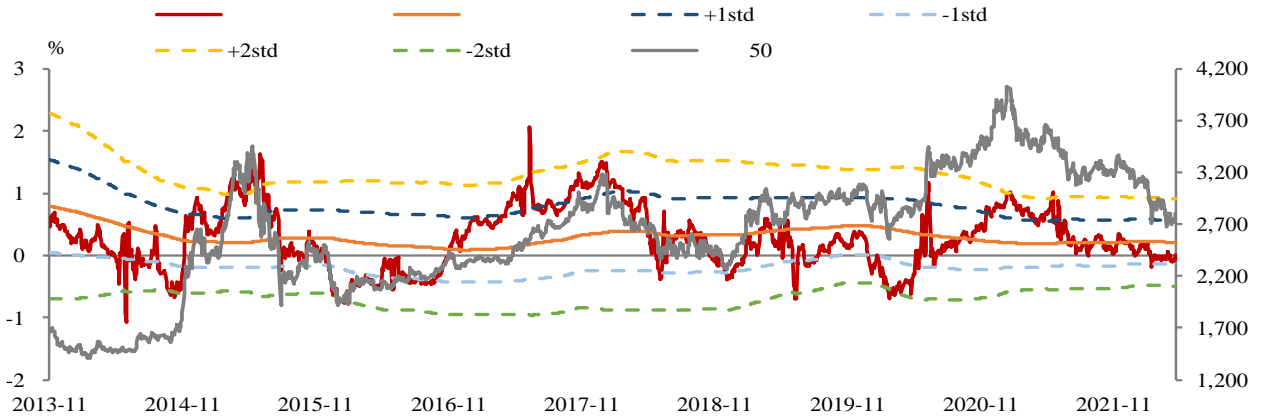

-202204

LPR A

5
3100

1 IF

Wind

2 IH

Wind

3 IC

Wind

IF	IF2205	4069.40	2.01	22,206	-22,813	0	-25,587
	IF2206	4063.00	2.52	107,613	31,302	139,166	11,684
	IF2209	4010.00	2.58	19,773	4,971	60,181	1,575
	IF2212	3997.60	2.72	6,295	3,110	13,272	1,875
				155,887	16,570	212,619	-10,453
IH	IH2205	2801.00	2.31	11,763	-7,072	0	-13,626
	IH2206	2805.00	2.82	50,410	19,939	65,701	10,589
	IH2209	2767.20	2.85	12,299	4,165	33,067	2,050
	IH2212	2771.60	3.00	2,923	845	8,498	678
	合计			77,395	17,877	107,266	-309
IC	IC2205	5912.60	1.59	21,987	-24,411	0	-27,589
	IC2206	5891.20	2.32	96,546	8,182	179,287	6,320
	IC2209	5747.80	2.33	22,626	1,796	114,100	725
	IC2212	5645.40	2.33	10,663	1,500	40,454	1,959
	合计			151,822	-12,933	333,841	-18,585