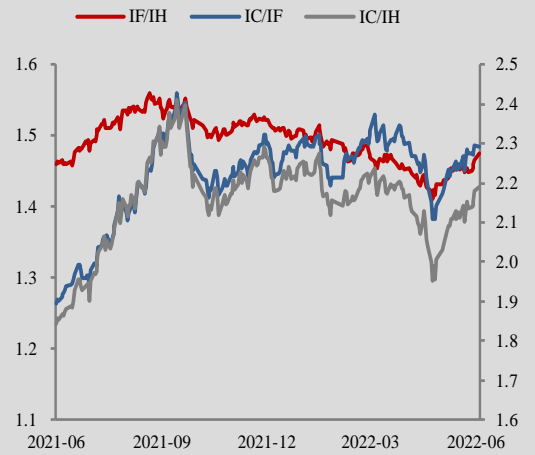

020-22836116

F3084112

Z0016329

wang.jingjie@gzf2010.com.cn

F03088273

chen.lei5@gzf2010.com.cn

2022.06.05	-	-	-	-20220605
2022.05.29	-	-	-	-
202205	-	-	-	-
2022.05.22	-	-	-	-20220522
2022.05.15	-	-	-	-
20220515	-	-	-	-
2022.05.07	-	-	-	-20220507

IC

1 IF

Wind

2 IH

Wind

3 IC

Wind

IF	IF2206	4144.40	1.86	95,173	24,401	130,014	5,804
	IF2207	4109.80	1.90	5,804	1,349	12,573	1,192
	IF2209	4081.80	1.78	24,138	11,676	63,459	1,481
	IF2212	4063.60	1.82	4,060	1,532	14,960	951
				129,175	38,958	221,006	9,428
IH	IH2206	2814.00	1.30	49,126	15,488	64,416	7,360
	IH2207	2777.60	1.38	3,923	1,097	8,482	879
	IH2209	2768.60	1.44	13,239	3,123	32,349	405
	IH2212	2765.00	1.46	3,809	1,308	10,759	536
	合计			70,097	21,016	116,006	9,180
IC	IC2206	6157.80	1.85	90,628	13,502	158,762	-7,600
	IC2207	6106.80	1.95	12,824	3,921	23,112	5,188
	IC2209	6020.00	1.98	24,626	3,617	116,361	1,383
	IC2212	5911.00	2.11	13,561	4,024	56,112	4,421
	合计			141,639	25,064	354,347	3,392

IF	IF2206	2022-06-17	12	19	22
	IF2207	2022-07-15	40	52	56
	IF2209	2022-09-16	103	76	84
	IF2212	2022-12-16	194	95	102
IH	IH2206	2022-06-17	12	8	12
	IH2207	2022-07-15	40	46	48
	IH2209	2022-09-16	103	57	57
	IH2212	2022-12-16	194	63	61
IC	IC2206	2022-06-17	12	28	30
	IC2207	2022-07-15	40	81	81
	IC2209	2022-09-16	103	165	167
	IC2212	2022-12-16	194	276	276