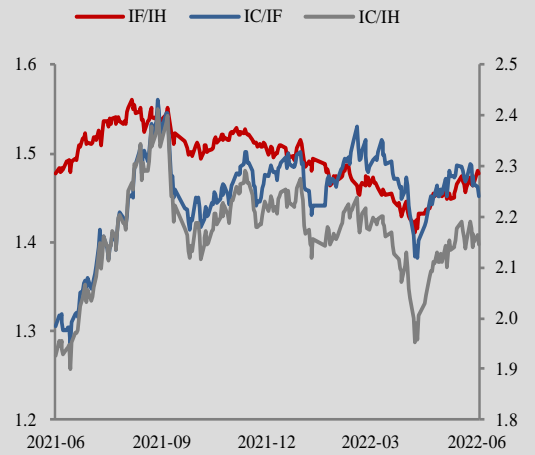

020-22836116

F3084112
Z0016329
wang.jingjie@gzf2010.com.cn

F03088273
chen.lei5@gzf2010.com.cn

3300

3300

IC

2022.06.05	-	-	-	-
				-20220605
2022.05.29	-	-	-	-
202205				-
2022.05.22	-	-	-	-
				-20220522
2022.05.15	-	-	-	-
20220515				-
2022.05.07	-	-	-	-
				-20220507

IF	IF2207	4286.40	-0.14	90,396	-1,415	93,601	4,181
	IF2208	4269.00	-0.23	1,759	170	1,741	181
	IF2209	4258.00	-0.15	27,545	-35	83,711	1,376
	IF2212	4242.60	-0.06	5,771	-457	25,419	698
				125,471	-1,737	204,472	6,436
IH	IH2207	2895.20	0.15	45,883	-146	52,148	-791
	IH2208	2887.00	0.18	1,869	375	1,578	117
	IH2209	2885.20	0.15	16,811	-1,685	39,203	-1,561
	IH2212	2885.20	0.15	3,598	-346	11,674	192
	合计			68,161	-1,802	104,603	-2,043
IC	IC2207	6224.20	-0.90	87,241	7,714	126,487	3,610
	IC2208	6177.00	-0.95	3,777	1,102	3,395	885
	IC2209	6138.00	-0.95	30,305	4,033	137,506	1,648
	IC2212	6032.00	-0.89	9,780	663	77,040	1,592
	合计			131,103	13,512	344,428	7,735