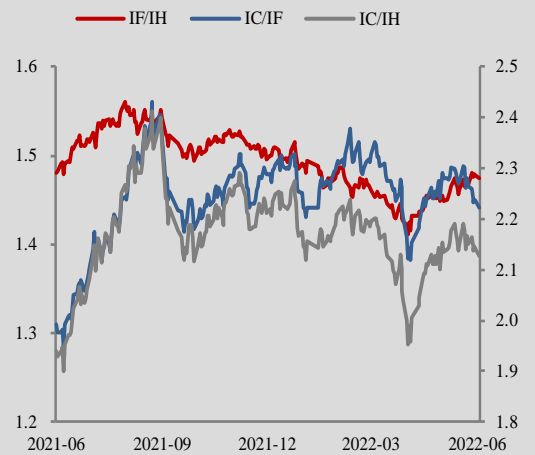

F3084112
Z0016329
wang.jingjie@gzf2010.com.cn

F03088273
chen.lei5@gzf2010.com.cn

2022.06.05	-	-	-	-20220605
2022.05.29	-	-	-	-
202205				
2022.05.22	-	-	-	-20220522
2022.05.15	-	-	-	-
20220515				
2022.05.07	-	-	-	-20220507