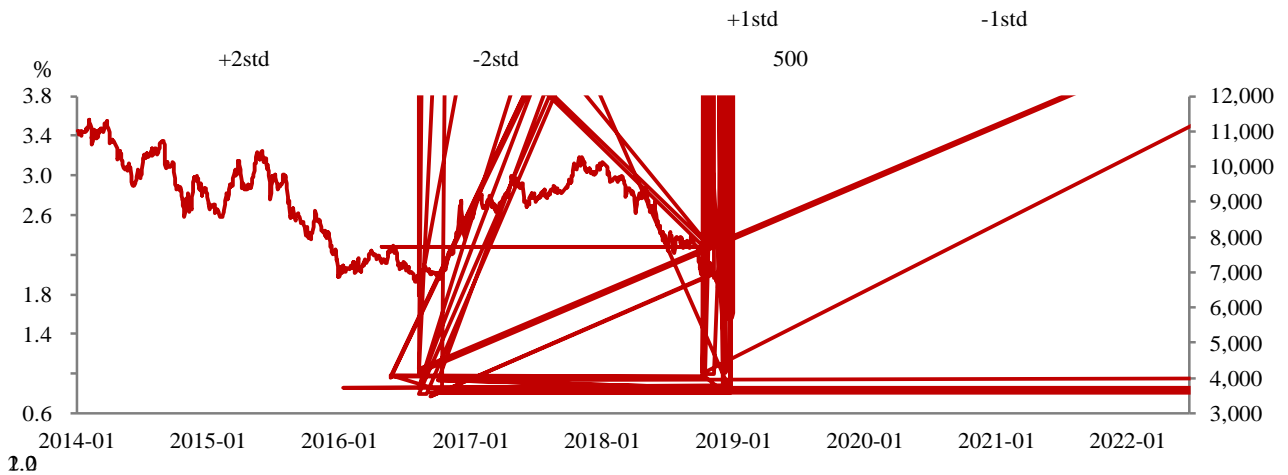

Wind

2 IH

Wind

3 IC

2.0

Wind

IF	IF2207	4416.60	0.56	71,964	-16,409	83,234	-6,547
	IF2208	4395.80	0.53	4,016	-344	7,508	746
	IF2209	4385.40	0.50	22,467	-5,460	81,855	-2,087
	IF2212	4359.80	0.51	3,917	-1,718	26,321	-534
				102,364	-23,931	198,918	-8,422
IH	IH2207	2967.80	-0.11	33,027	-9,239	50,541	-3,105
	IH2208	2963.00	-0.09	2,124	-741	3,788	-66
	IH2209	2961.60	-0.06	12,134	-4,642	35,566	-433
	IH2212	2964.60	0.03	4,463	-487	13,122	220
	合计			51,748	-15,109	103,017	-3,384
IC	IC2207	6421.60	0.72	69,132	-8,226	104,171	-4,944
	IC2208	6380.00	0.73	7,573	884	19,412	2,411
	IC2209	6345.60	0.79	26,301	-5,134	131,400	-1,325
	IC2212	6245.20	0.74	8,136	-2,795	82,586	-40
	合计			111,142	-15,271	337,569	-3,898