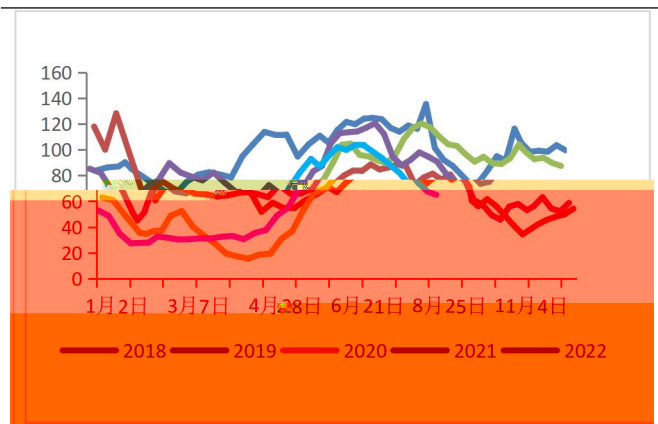

22.25 0.2 20.85

0.7 4.51%

2021/22

0.15 21.45 2.4

1500 /

	2021/22		2022/23			
	8	9	8	9		
	87.2	87.2	88	87.2	-0.8	0
	86.3	86.3	87.2	86.3	-0.9	0
	51.4	51.4	51.9	50.5	-1.4	-0.9
	257	257	225	240	15	-17
	4435	4435	4531	4378	-153	-57
	15	15	15	15	0	0
	4707	4707	4771	4735	-36	28
	2205	2205	2245	2225	-20	20
	2160	2145	2155	2085	-70	-60
	102	102	102	102	0	0
	15	16	24	21	-3	5
	4482	4468	4526	4433	-93	-35
	225	240	245	200	-45	-40
	5.02%	5.37%	5.41%	4.51%	-0.90%	-0.86%

USDA

100 9 75 8 CPI  
8 9  
50.5 / 9 USDA 8  
51.9  
2021/22  
Conab 3.54% 4240  
1.5036  
9

Wind

Wind

8	716.6	9.1%	1-8	6134.6
	8.6%			
			11	880
			2022 8	
	2635	7.2%	1067	
8.5%				

Wind

Wind

Wind Mysteel