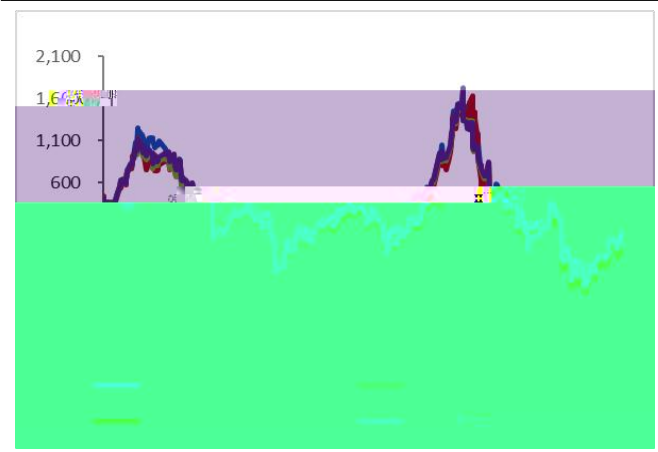

22.25 0.2 20.85

0.7 4.51%

2021/22

0.15 21.45 2.4

1500 /

	2021/22		2022/23			
	8	9	8	9		
	87.2	87.2	88	87.2	-0.8	0
	86.3	86.3	87.2	86.3	-0.9	0
	51.4	51.4	51.9	50.5	-1.4	-0.9
	257	257	225	240	15	-17
	4435	4435	4531	4378	-153	-57
	15	15	15	15	0	0
	4707	4707	4771	4735	-36	28
	2205	2205	2245	2225	-20	20
	2160	2145	2155	2085	-70	-60
	102	102	102	102	0	0
	15	16	24	21	-3	5
	4482	4468	4526	4433	-93	-35
	225	240	245	200	-45	-40
	5.02%	5.37%	5.41%	4.51%	-0.90%	-0.86%

USDA

100 9 75 8 CPI  
8 9  
50.5 / 9 USDA 8  
51.9  
2021/22  
Conab 3.54% 4240  
1.5036  
9

Wind

Wind

8	716.6	9.1%	1-8	6134.6
	8.6%			
			11	880
			2022 8	
	2635	7.2%	1067	
8.5%				

Wind

Wind

Wind Mysteel