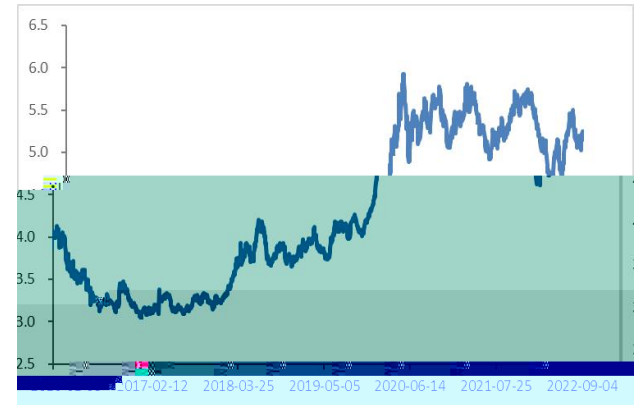

22.25 0.2 20.85

0.7 4.51%

2021/22

0.15 21.45 2.4

1500 /

	2021/22		2022/23			
	8	9	8	9		
	87.2	87.2	88	87.2	-0.8	0
	86.3	86.3	87.2	86.3	-0.9	0
	51.4	51.4	51.9	50.5	-1.4	-0.9
	257	257	225	240	15	-17
	4435	4435	4531	4378	-153	-57
	15	15	15	15	0	0
	4707	4707	4771	4735	-36	28
	2205	2205	2245	2225	-20	20
	2160	2145	2155	2085	-70	-60
	102	102	102	102	0	0
	15	16	24	21	-3	5
	4482	4468	4526	4433	-93	-35
	225	240	245	200	-45	-40
	5.02%	5.37%	5.41%	4.51%	-0.90%	-0.86%

USDA

100 9 75 8 CPI  
8 9  
50.5 / 9 USDA 8  
51.9  
2021/22  
Conab 3.54% 4240  
1.5036  
9

Wind

Wind

8	716.6	9.1%	1-8	6134.6
	8.6%			
			11	880
			2022 8	
	2635	7.2%	1067	
8.5%				

Wind

Wind

Wind Mysteel