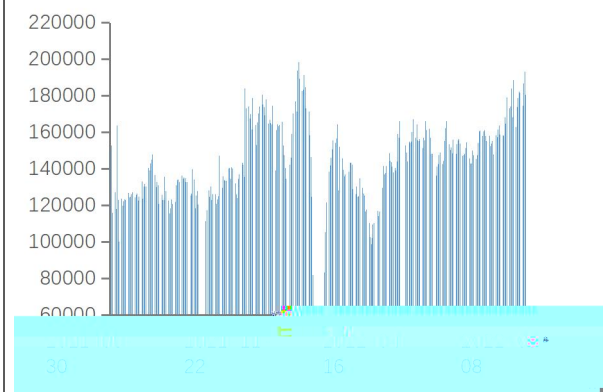

22.25 0.2 20.85

0.7 4.51%

2021/22

0.15 21.45 2.4

1500 /

	2021/22		2022/23			
	8	9	8	9		
	87.2	87.2	88	87.2	-0.8	0
	86.3	86.3	87.2	86.3	-0.9	0
	51.4	51.4	51.9	50.5	-1.4	-0.9
	257	257	225	240	15	-17
	4435	4435	4531	4378	-153	-57
	15	15	15	15	0	0
	4707	4707	4771	4735	-36	28
	2205	2205	2245	2225	-20	20
	2160	2145	2155	2085	-70	-60
	102	102	102	102	0	0
	15	16	24	21	-3	5
	4482	4468	4526	4433	-93	-35
	225	240	245	200	-45	-40
	5.02%	5.37%	5.41%	4.51%	-0.90%	-0.86%

USDA

100 9 75 8 CPI  
8 9  
50.5 / 9 USDA 8  
51.9  
2021/22  
Conab 3.54% 4240  
1.5036  
9

Wind

Wind

8	716.6	9.1%	1-8	6134.6
	8.6%			
			11	880
			2022 8	
	2635	7.2%	1067	
8.5%				

Wind

Wind

Wind Mysteel