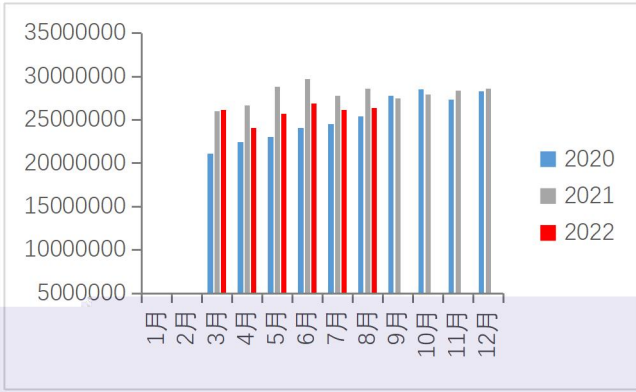

22.25 0.2 20.85

0.7 4.51%

2021/22

0.15 21.45 2.4

1500 /

	2021/22		2022/23			
	8	9	8	9		
	87.2	87.2	88	87.2	-0.8	0
	86.3	86.3	87.2	86.3	-0.9	0
	51.4	51.4	51.9	50.5	-1.4	-0.9
	257	257	225	240	15	-17
	4435	4435	4531	4378	-153	-57
	15	15	15	15	0	0
	4707	4707	4771	4735	-36	28
	2205	2205	2245	2225	-20	20
	2160	2145	2155	2085	-70	-60
	102	102	102	102	0	0
	15	16	24	21	-3	5
	4482	4468	4526	4433	-93	-35
	225	240	245	200	-45	-40
	5.02%	5.37%	5.41%	4.51%	-0.90%	-0.86%

USDA

100 9 75 8 CPI  
8 9  
50.5 / 9 USDA 8  
51.9  
2021/22  
Conab 3.54% 4240  
1.5036  
9

Wind

Wind

8	716.6	9.1%	1-8	6134.6
	8.6%			
			11	880
			2022 8	
	2635	7.2%	1067	
8.5%				

Wind

Wind

Wind Mysteel