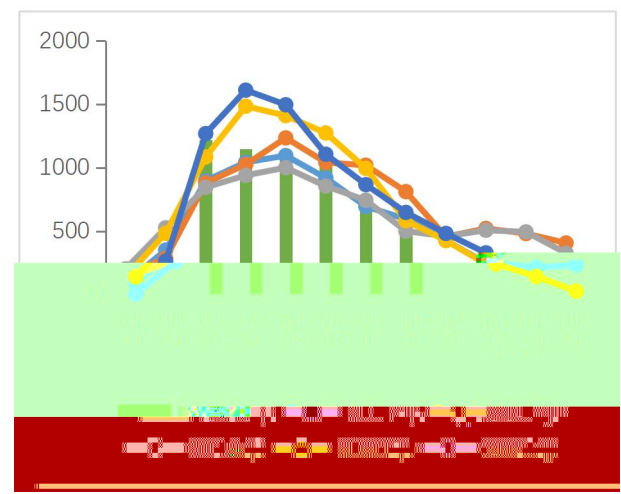

22.25 0.2 20.85

0.7 4.51%

2021/22

0.15 21.45 2.4

1500 /

	2021/22		2022/23			
	8	9	8	9		
	87.2	87.2	88	87.2	-0.8	0
	86.3	86.3	87.2	86.3	-0.9	0
	51.4	51.4	51.9	50.5	-1.4	-0.9
	257	257	225	240	15	-17
	4435	4435	4531	4378	-153	-57
	15	15	15	15	0	0
	4707	4707	4771	4735	-36	28
	2205	2205	2245	2225	-20	20
	2160	2145	2155	2085	-70	-60
	102	102	102	102	0	0
	15	16	24	21	-3	5
	4482	4468	4526	4433	-93	-35
	225	240	245	200	-45	-40
	5.02%	5.37%	5.41%	4.51%	-0.90%	-0.86%

USDA

100 9 75 8 CPI  
8 9  
50.5 / 9 USDA 8  
51.9  
2021/22  
Conab 3.54% 4240  
1.5036  
9

Wind

Wind

8	716.6	9.1%	1-8	6134.6
	8.6%			
			11	880
			2022 8	
	2635	7.2%	1067	
8.5%				

Wind

Wind

Wind Mysteel