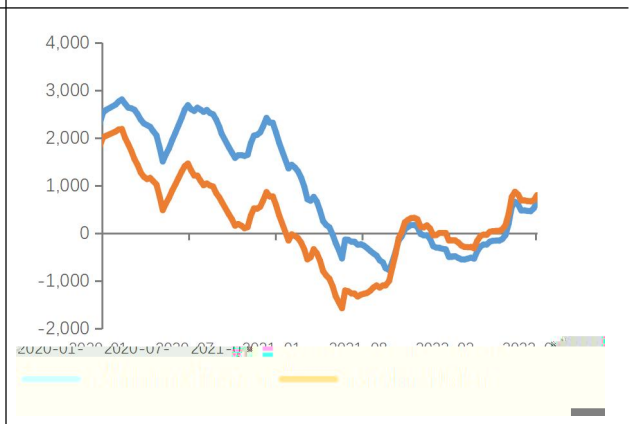

22.25 0.2 20.85

0.7 4.51%

2021/22

0.15 21.45 2.4

1500 /

	2021/22		2022/23			
	8	9	8	9		
	87.2	87.2	88	87.2	-0.8	0
	86.3	86.3	87.2	86.3	-0.9	0
	51.4	51.4	51.9	50.5	-1.4	-0.9
	257	257	225	240	15	-17
	4435	4435	4531	4378	-153	-57
	15	15	15	15	0	0
	4707	4707	4771	4735	-36	28
	2205	2205	2245	2225	-20	20
	2160	2145	2155	2085	-70	-60
	102	102	102	102	0	0
	15	16	24	21	-3	5
	4482	4468	4526	4433	-93	-35
	225	240	245	200	-45	-40
	5.02%	5.37%	5.41%	4.51%	-0.90%	-0.86%

USDA

100 9 75 8 CPI  
8 9  
50.5 / 9 USDA 8  
51.9  
2021/22  
Conab 3.54% 4240  
1.5036  
9

Wind

Wind

8	716.6	9.1%	1-8	6134.6
	8.6%			
			11	880
			2022 8	
	2635	7.2%	1067	
8.5%				

Wind

Wind

Wind Mysteel