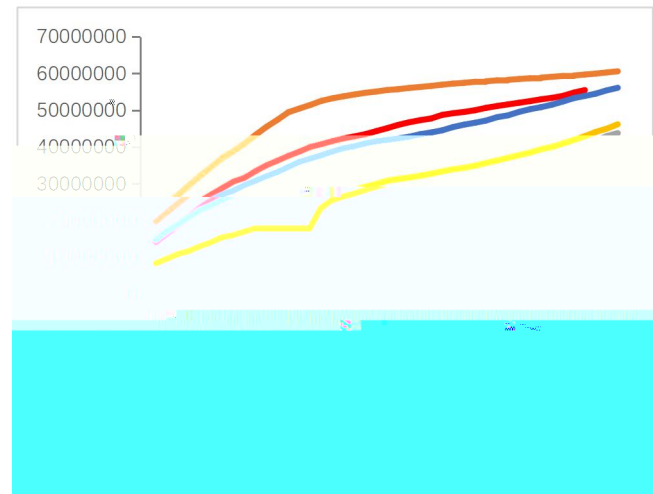

22.25 0.2 20.85

0.7 4.51%

2021/22

0.15 21.45 2.4

1500 /

	2021/22		2022/23			
	8	9	8	9		
	87.2	87.2	88	87.2	-0.8	0
	86.3	86.3	87.2	86.3	-0.9	0
	51.4	51.4	51.9	50.5	-1.4	-0.9
	257	257	225	240	15	-17
	4435	4435	4531	4378	-153	-57
	15	15	15	15	0	0
	4707	4707	4771	4735	-36	28
	2205	2205	2245	2225	-20	20
	2160	2145	2155	2085	-70	-60
	102	102	102	102	0	0
	15	16	24	21	-3	5
	4482	4468	4526	4433	-93	-35
	225	240	245	200	-45	-40
	5.02%	5.37%	5.41%	4.51%	-0.90%	-0.86%

USDA

100 9 75 8 CPI  
8 9  
50.5 / 9 USDA 8  
51.9  
2021/22  
Conab 3.54% 4240  
1.5036  
9

Wind

Wind

8	716.6	9.1%	1-8	6134.6
	8.6%			
			11	880
			2022 8	
	2635	7.2%	1067	
8.5%				

Wind

Wind

Wind Mysteel