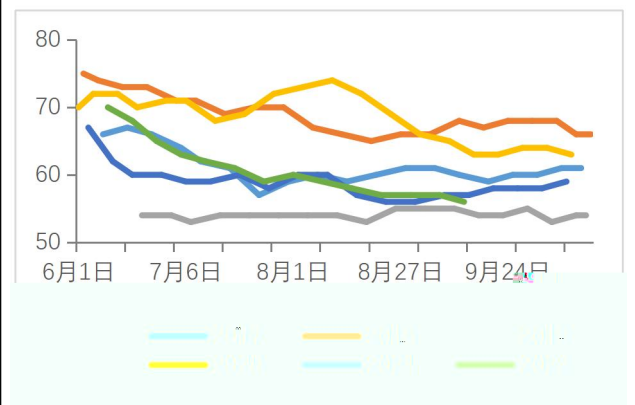

22.25 0.2 20.85

0.7 4.51%

2021/22

0.15 21.45 2.4

1500 /

	2021/22		2022/23			
	8	9	8	9		
	87.2	87.2	88	87.2	-0.8	0
	86.3	86.3	87.2	86.3	-0.9	0
	51.4	51.4	51.9	50.5	-1.4	-0.9
	257	257	225	240	15	-17
	4435	4435	4531	4378	-153	-57
	15	15	15	15	0	0
	4707	4707	4771	4735	-36	28
	2205	2205	2245	2225	-20	20
	2160	2145	2155	2085	-70	-60
	102	102	102	102	0	0
	15	16	24	21	-3	5
	4482	4468	4526	4433	-93	-35
	225	240	245	200	-45	-40
	5.02%	5.37%	5.41%	4.51%	-0.90%	-0.86%

USDA

100 9 75 8 CPI  
8 9  
50.5 / 9 USDA 8  
51.9  
2021/22  
Conab 3.54% 4240  
1.5036  
9

Wind

Wind

8	716.6	9.1%	1-8	6134.6
	8.6%			
			11	880
			2022 8	
	2635	7.2%	1067	
8.5%				

Wind

Wind

Wind Mysteel