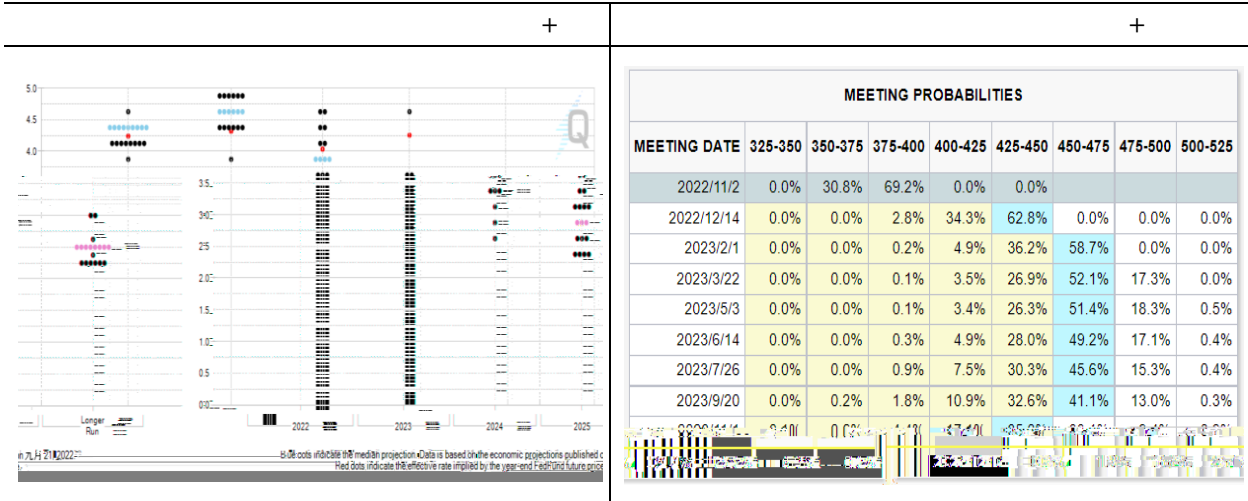

.....
.....
.....
.....
..... !

IF2210

11

125bp

Wind

9.27

300PE

1/PE-