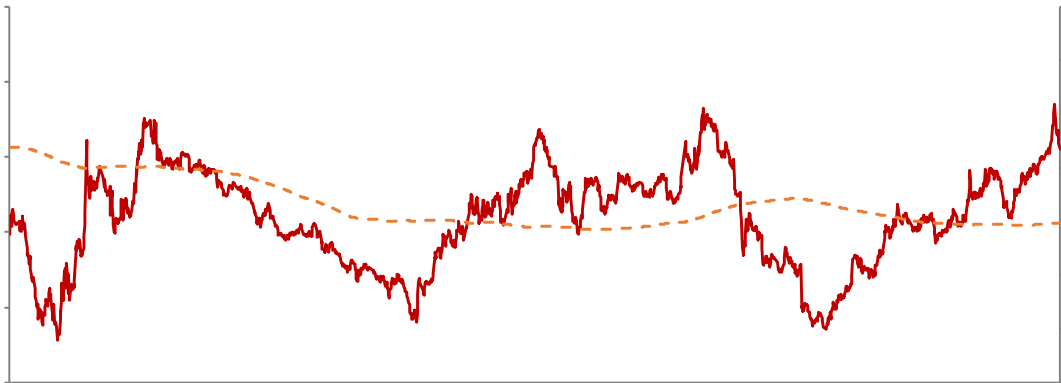

020-22836116

A		9	23
3100		1.64%	3134.08
2.14%	11351.33	2.38%	2431.73
IF IH IC IM		1.85%	

F3084112
Z0016329
wang.jingjie@gzf2010.com.cn

F03088273
chen.lei5@gzf2010.com.cn

2022.11.13	-	-	-
20221113			
2022.10.31	-	-	-
		-202211	
2022.10.24	-	-	-
			-
20221023			
2022.10.16	-	-	-
		-20221016	
2022.10.09	-	-	-
			-
202210			

G20

3150-3300

IF

1 300

Wind

2 50

Wind

3 500

01-29

Wind

Wind

IF	IF2211	3868.00	1.85	68,192	-2,043	58,362	-4,328
	IF2212	3875.00	1.95	49,642	9,190	101,353	10,790
	IF2303	3881.40	1.95	12,955	1,026	42,222	1,154
	IF2306	3870.80	1.90	4,679	-502	14,105	1,579
				135,468	7,671	216,042	9,195
IH	IH2211	2585.00	1.75	43,486	-2,618	30,369	-4,245
	IH2212	2587.20	1.80	39,603	2,839	68,863	5,892
	IH2303	2596.80	1.67	6,783	-839	20,391	459
	IH2306	2592.80	1.61	2,937	142	6,023	598
				92,809	-476	125,646	2,704
IC	IC2211	6231.20	1.65	50,287	-2,356	51,466	-9,595
	IC2212	6232.40	1.67	36,155	5,852	145,423	3,250
	IC2303	6193.00	1.56	13,492	2,654	86,588	158
	IC2306	6107.20	1.49	6,809	632	33,038	1,973
				106,743	6,782	316,515	-4,214
IM	IM2211	6753.00	2.50	33,028	-3,905	29,552	-5,477
	IM2212	6742.80	2.66	25,263	1,993	44,857	31
	IM2303	6661.20	2.56	8,820	1,013	30,971	395
	IM2306	6565.40	2.63	3,331	410	12,092	814
				70,442	-489	117,472	-4,237

Wind

IF2211 2022-11-18

IF	-27,539	-28,469	-28,260	14	-554	-1,226
IH	-21,557	-26,979	-20,179	260	1,888	2,108
IC	2,441	14,137	374	206	-390	-1,817
IM	-4,008	-5,037	-6,348	-672	-184	-160
	-50,663	-46,348	-54,413	-192	760	-1,095