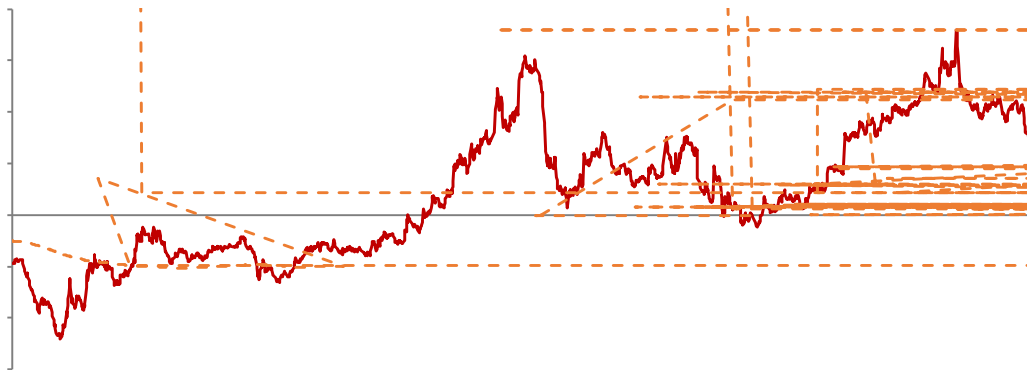

020-22836116

A		9	23
3100		1.64%	3134.08
2.14%	11351.33	2.38%	2431.73
IF IH IC IM		1.85%	

F3084112
Z0016329
wang.jingjie@gzf2010.com.cn

F03088273
chen.lei5@gzf2010.com.cn

2022.11.13	-	-	-
20221113			
2022.10.31	-	-	-
		-202211	
2022.10.24	-	-	-
			-
20221023			
2022.10.16	-	-	-
		-20221016	
2022.10.09	-	-	-
			-
202210			

G20

3150-3300

IF

1 300

Wind

2 50

Wind

3 500

01-29

Wind

Wind

IF	IF2211	3868.00	1.85	68,192	-2,043	58,362	-4,328
	IF2212	3875.00	1.95	49,642	9,190	101,353	10,790
	IF2303	3881.40	1.95	12,955	1,026	42,222	1,154
	IF2306	3870.80	1.90	4,679	-502	14,105	1,579
				135,468	7,671	216,042	9,195
IH	IH2211	2585.00	1.75	43,486	-2,618	30,369	-4,245
	IH2212	2587.20	1.80	39,603	2,839	68,863	5,892
	IH2303	2596.80	1.67	6,783	-839	20,391	459
	IH2306	2592.80	1.61	2,937	142	6,023	598
				92,809	-476	125,646	2,704
IC	IC2211	6231.20	1.65	50,287	-2,356	51,466	-9,595
	IC2212	6232.40	1.67	36,155	5,852	145,423	3,250
	IC2303	6193.00	1.56	13,492	2,654	86,588	158
	IC2306	6107.20	1.49	6,809	632	33,038	1,973
				106,743	6,782	316,515	-4,214
IM	IM2211	6753.00	2.50	33,028	-3,905	29,552	-5,477
	IM2212	6742.80	2.66	25,263	1,993	44,857	31
	IM2303	6661.20	2.56	8,820	1,013	30,971	395
	IM2306	6565.40	2.63	3,331	410	12,092	814
				70,442	-489	117,472	-4,237

Wind

IF2211 2022-11-18

IF	-27,539	-28,469	-28,260	14	-554	-1,226
IH	-21,557	-26,979	-20,179	260	1,888	2,108
IC	2,441	14,137	374	206	-390	-1,817
IM	-4,008	-5,037	-6,348	-672	-184	-160
	-50,663	-46,348	-54,413	-192	760	-1,095