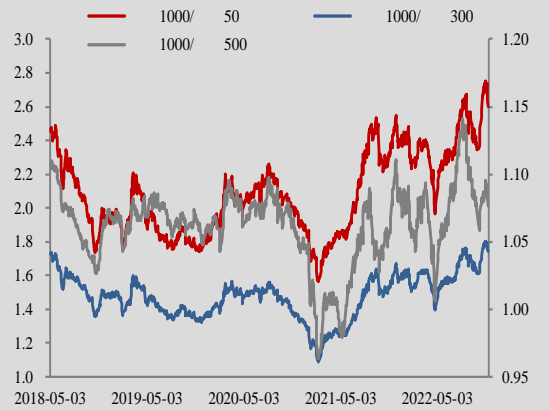

020-22836116

A		9	23
3100		1.64%	3134.08
2.14%	11351.33	2.38%	2431.73
IF IH IC IM		1.85%	

F3084112
Z0016329
wang.jingjie@gzf2010.com.cn

F03088273
chen.lei5@gzf2010.com.cn

2022.11.13	-	-	-
20221113			
2022.10.31	-	-	-
		-202211	
2022.10.24	-	-	-
			-
20221023			
2022.10.16	-	-	-
		-20221016	
2022.10.09	-	-	-
			-
202210			

G20

3150-3300

IF

1 300

Wind

2 50

Wind

3 500

01-29

Wind

Wind

IF	IF2211	3868.00	1.85	68,192	-2,043	58,362	-4,328
	IF2212	3875.00	1.95	49,642	9,190	101,353	10,790
	IF2303	3881.40	1.95	12,955	1,026	42,222	1,154
	IF2306	3870.80	1.90	4,679	-502	14,105	1,579
				135,468	7,671	216,042	9,195
IH	IH2211	2585.00	1.75	43,486	-2,618	30,369	-4,245
	IH2212	2587.20	1.80	39,603	2,839	68,863	5,892
	IH2303	2596.80	1.67	6,783	-839	20,391	459
	IH2306	2592.80	1.61	2,937	142	6,023	598
				92,809	-476	125,646	2,704
IC	IC2211	6231.20	1.65	50,287	-2,356	51,466	-9,595
	IC2212	6232.40	1.67	36,155	5,852	145,423	3,250
	IC2303	6193.00	1.56	13,492	2,654	86,588	158
	IC2306	6107.20	1.49	6,809	632	33,038	1,973
				106,743	6,782	316,515	-4,214
IM	IM2211	6753.00	2.50	33,028	-3,905	29,552	-5,477
	IM2212	6742.80	2.66	25,263	1,993	44,857	31
	IM2303	6661.20	2.56	8,820	1,013	30,971	395
	IM2306	6565.40	2.63	3,331	410	12,092	814
				70,442	-489	117,472	-4,237