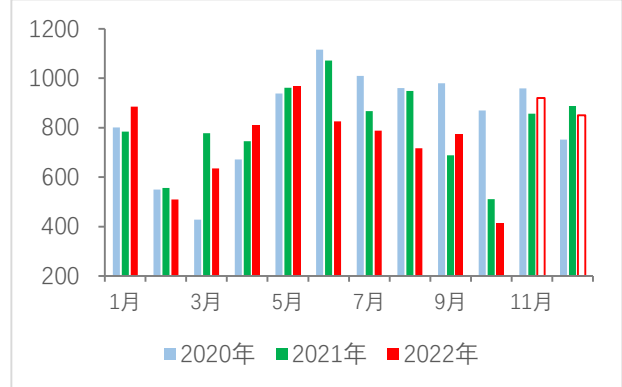

2012 1497

.....	1
.....	2
11	2
.....	3
.....	6
.....	7
.....	8
.....	8
.....	10
.....	12
.....	12
.....	13

1	10.25-11.25	2
2	3
3	3
4	3
5	3
6	4
7	4
8	4
9	4
10	4
11	4
12	5
13	5
14	5
15	5
16	USDA:	5
17	6
18	9 0.88%	6
19	6
20	6
21	6
22	6
23	7
24	7
25	7
26	7

27		7
28		7
29		8
30		8
31		8
32		8
33		8
34		8
35		9
36		9
37		9
38	1-5	9
39	1-5	9
40	1-5	9
41	1-5	10
42	1-5	10

11

1	10.25-11.25					
			%			

CBOT	2301	/					
CBOT	2301	/					
CBOT	2301	/					
BMD	2302	/					

Wind

Wind

Wind

6	7
Mysteel	
8	9

12

Wind

13

14

Mysteel

15

16 USDA:

	2018/19	2019/20	2020/21	2021/22	22/23-8	22/23-9	22/23-10	22/23-11
	89.2	76.1	83.4	87.2	88	87.2	87.2	87.5
	87.6	74.9	82.6	86.3	87.2	86.3	86.3	86.6
	50.6	47.4	51	51.4	51.9	50.5	49.8	50.2
	438	909	525	257	225	240	274	274
	4428	3552	4216	4435	4531	4378	4313	4346
	14	15	20	15	15	15	15	15
	4880	4476	4761	4707	4771	4735	4602	4634
	2092	2170	2141	2205	2245	2225	2235	2245
	1753	1680	2265	2170	2155	2085	2045	2045
	88	97	101	103	102	102	102	102
	43	11	1	15	24	21	20	22
	3976	3958	4508	4493	4526	4433	4402	4414
	909	525	256	215	245	200	200	220
-%	22.86%	13.26%	5.68%	4.79%	5.41%	4.51%	4.54%	4.98%