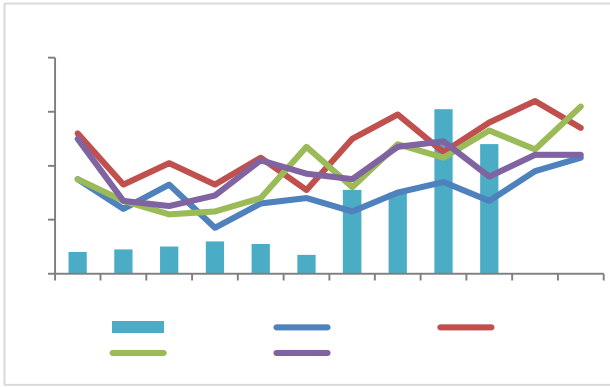

12

Wind

13

14

15

16 USDA:

	2018/19	2019/20	2020/21	2021/22	22/23-8	22/23-9	22/23-10	22/23-11
	89.2	76.1	83.4	87.2	88	87.2	87.2	87.5
	87.6	74.9	82.6	86.3	87.2	86.3	86.3	86.6
	50.6	47.4	51	51.4	51.9	50.5	49.8	50.2
	438	909	525	257	225	240	274	274
	4428	3552	4216	4435	4531	4378	4313	4346
	14	15	20	15	15	15	15	15
	4880	4476	4761	4707	4771	4735	4602	4634
	2092	2170	2141	2205	2245	2225	2235	2245
	1753	1680	2265	2170	2155	2085	2045	2045
	88	97	101	103	102	102	102	102
	43	11	1	15	24	21	20	22
	3976	3958	4508	4493	4526	4433	4402	4414
	909	525	256	215	245	200	200	220
-%	22.86%	13.26%	5.68%	4.79%	5.41%	4.51%	4.54%	4.98%