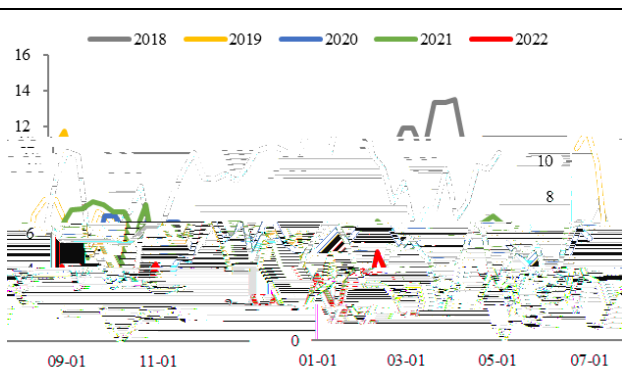

27		7
28		7
29		8
30		8
31		8
32		8
33		8
34		8
35		9
36		9
37		9
38	1-5	9
39	1-5	9
40	1-5	9
41	1-5	10
42	1-5	10

11

1	10.25-11.25					
			%			

CBOT	2301	/					
CBOT	2301	/					
CBOT	2301	/					
BMD	2302	/					

Wind

Wind

Wind

6	7
Mysteel	
8	9

12

Wind

13

14

Mysteel

15

16 USDA:

	2018/19	2019/20	2020/21	2021/22	22/23-8	22/23-9	22/23-10	22/23-11
	89.2	76.1	83.4	87.2	88	87.2	87.2	87.5
	87.6	74.9	82.6	86.3	87.2	86.3	86.3	86.6
	50.6	47.4	51	51.4	51.9	50.5	49.8	50.2
	438	909	525	257	225	240	274	274
	4428	3552	4216	4435	4531	4378	4313	4346
	14	15	20	15	15	15	15	15
	4880	4476	4761	4707	4771	4735	4602	4634
	2092	2170	2141	2205	2245	2225	2235	2245
	1753	1680	2265	2170	2155	2085	2045	2045
	88	97	101	103	102	102	102	102
	43	11	1	15	24	21	20	22
	3976	3958	4508	4493	4526	4433	4402	4414
	909	525	256	215	245	200	200	220
-%	22.86%	13.26%	5.68%	4.79%	5.41%	4.51%	4.54%	4.98%