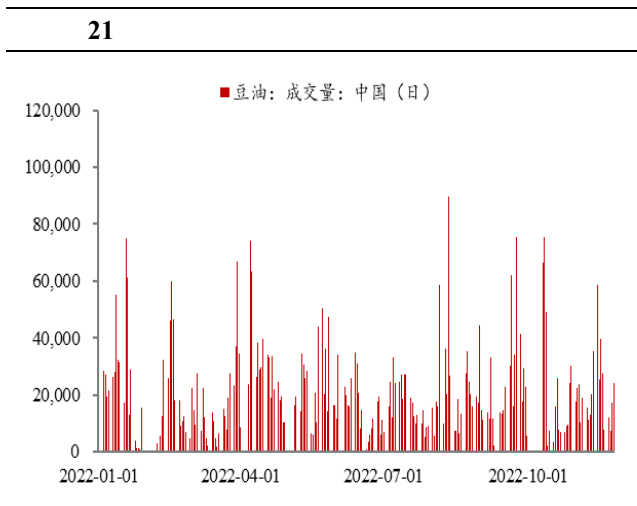

Wind Mysteel

Mysteel