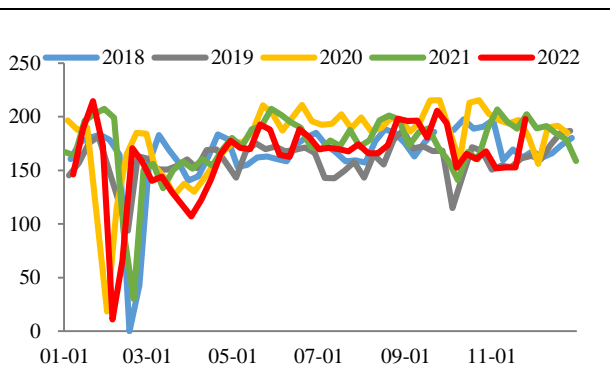

2012 1497

.....	1
.....	2
11	2
.....	3
.....	6
.....	7
.....	8
.....	8
.....	10
.....	12
.....	12
.....	13

1	10.25-11.25	2
2	3
3	3
4	3
5	3
6	4
7	4
8	4
9	4
10	4
11	4
12	5
13	5
14	5
15	5
16	USDA:	5
17	6
18	9 0.88%	6
19	6
20	6
21	6
22	6
23	7
24	7
25	7
26	7

27		7
28		7
29		8
30		8
31		8
32		8
33		8
34		8
35		9
36		9
37		9
38	1-5	9
39	1-5	9
40	1-5	9
41	1-5	10
42	1-5	10

11

1	10.25-11.25					
			%			

CBOT	2301	/					
CBOT	2301	/					
CBOT	2301	/					
BMD	2302	/					

Wind

Wind

Wind

6	7
Mysteel	
8	9

12

Wind

13

14

Mysteel

15

16 USDA:

	2018/19	2019/20	2020/21	2021/22	22/23-8	22/23-9	22/23-10	22/23-11
	89.2	76.1	83.4	87.2	88	87.2	87.2	87.5
	87.6	74.9	82.6	86.3	87.2	86.3	86.3	86.6
	50.6	47.4	51	51.4	51.9	50.5	49.8	50.2
	438	909	525	257	225	240	274	274
	4428	3552	4216	4435	4531	4378	4313	4346
	14	15	20	15	15	15	15	15
	4880	4476	4761	4707	4771	4735	4602	4634
	2092	2170	2141	2205	2245	2225	2235	2245
	1753	1680	2265	2170	2155	2085	2045	2045
	88	97	101	103	102	102	102	102
	43	11	1	15	24	21	20	22
	3976	3958	4508	4493	4526	4433	4402	4414
	909	525	256	215	245	200	200	220
-%	22.86%	13.26%	5.68%	4.79%	5.41%	4.51%	4.54%	4.98%