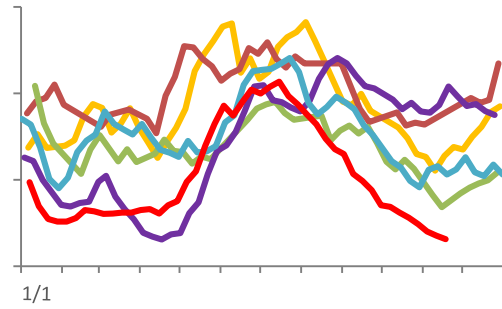

Mysteel

15

16 USDA:

	2018/19	2019/20	2020/21	2021/22	22/23-8	22/23-9	22/23-10	22/23-11
	89.2	76.1	83.4	87.2	88	87.2	87.2	87.5
	87.6	74.9	82.6	86.3	87.2	86.3	86.3	86.6
	50.6	47.4	51	51.4	51.9	50.5	49.8	50.2
	438	909	525	257	225	240	274	274
	4428	3552	4216	4435	4531	4378	4313	4346
	14	15	20	15	15	15	15	15
	4880	4476	4761	4707	4771	4735	4602	4634
	2092	2170	2141	2205	2245	2225	2235	2245
	1753	1680	2265	2170	2155	2085	2045	2045
	88	97	101	103	102	102	102	102
	43	11	1	15	24	21	20	22
	3976	3958	4508	4493	4526	4433	4402	4414
	909	525	256	215	245	200	200	220
-%	22.86%	13.26%	5.68%	4.79%	5.41%	4.51%	4.54%	4.98%

Wind

Wind

Wind Mysteel

Mysteel

23

Mysteel Wind

24

25