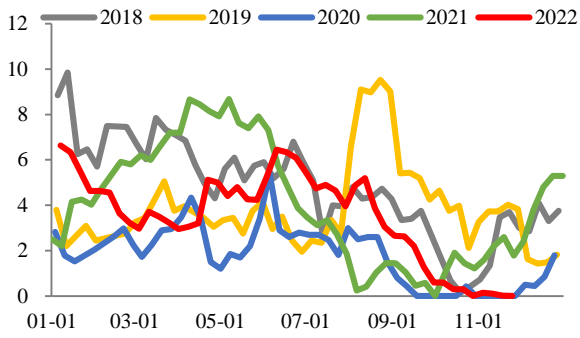

Mysteel

15

16 USDA:

	2018/19	2019/20	2020/21	2021/22	22/23-8	22/23-9	22/23-10	22/23-11
	89.2	76.1	83.4	87.2	88	87.2	87.2	87.5
	87.6	74.9	82.6	86.3	87.2	86.3	86.3	86.6
	50.6	47.4	51	51.4	51.9	50.5	49.8	50.2
	438	909	525	257	225	240	274	274
	4428	3552	4216	4435	4531	4378	4313	4346
	14	15	20	15	15	15	15	15
	4880	4476	4761	4707	4771	4735	4602	4634
	2092	2170	2141	2205	2245	2225	2235	2245
	1753	1680	2265	2170	2155	2085	2045	2045
	88	97	101	103	102	102	102	102
	43	11	1	15	24	21	20	22
	3976	3958	4508	4493	4526	4433	4402	4414
	909	525	256	215	245	200	200	220
-%	22.86%	13.26%	5.68%	4.79%	5.41%	4.51%	4.54%	4.98%

Wind

Wind

Wind Mysteel

Mysteel

23

Mysteel Wind

24

25

26

Wind Mysteel

27

28

Wind Mysteel

29

30

Wind