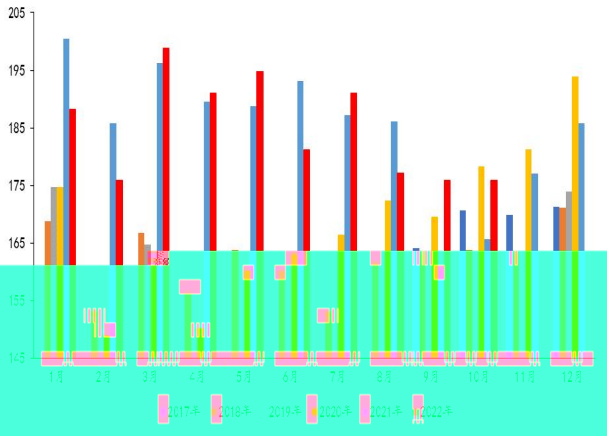

RXE

4234 36;9

RXE

RXE

020-22836112

F3035906
Z0016940
xue.qing@gzf2010.com.cn

PVC	6120 /	PVC	4.44%
		PVC	70%
		12	“ ”
		PVC	
		PVC2301	
6200-6250		5800-5850	6600-6650

	PVC								-
-PVC		PVC		1808	/				
		618	/						
	PVC								PVC
PVC									
	10	PVC							11
				11.17					
PVC		69.38%		2.65%					PVC
66.37%		0.80%	PVC	80.10%					9.21%
				120					
		2022	10	PVC		2.92			9.66
		9.47%	PVC			32.71			11.3%
									5700
									12
	3-4					4			
2-3									PVC
		PVC		6100					
	PVC			60%					
PVC									18.5%
		37.8%							5.7%
	22.3%					11.20			
		71.63							
	48.64%			1.84%		43.13%			1.25%
PVC			11	18	V				49.58
2.93%			47.07%			PVC			
		PVC							
		PVC							

6600-6850

RXE

3 RXE

RXE

4 RXE

5 RXE

6 RXE

7

© 2022 瑞信

32 RXE

33 RXE

RXE

34 RXE

35

Wind

“ ” 16 “ ”
 16
 PVC 5800
 5800 5850-6000 / 5
 6050-6100 / PVC 6250-6300 / PVC 1000
 PVC
 5920-6000 / 5
 6100 / 1000 6030 / V01 1000
 800 6150 / +300