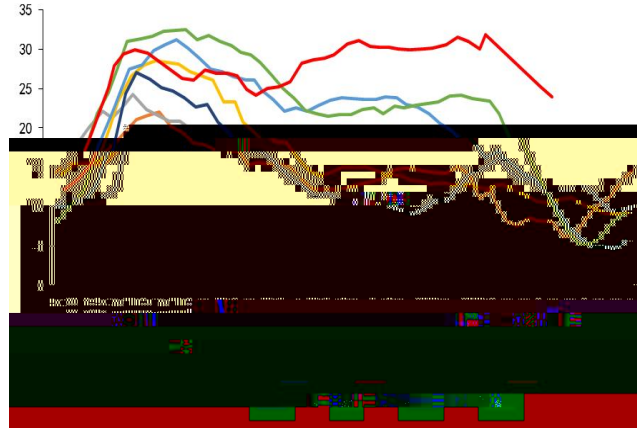

6600-6850

RXE

3 RXE

RXE

4 RXE

5 RXE

6 RXE

7

© 2022 瑞信

32 RXE

33 RXE

RXE

34 RXE

35

Wind

“ ” 16 “ ”
 16
 PVC 5800
 5800 5850-6000 / 5
 6050-6100 / PVC 6250-6300 / PVC 1000
 PVC
 5920-6000 / 5
 6100 / 1000 6030 / V01 1000
 800 6150 / +300