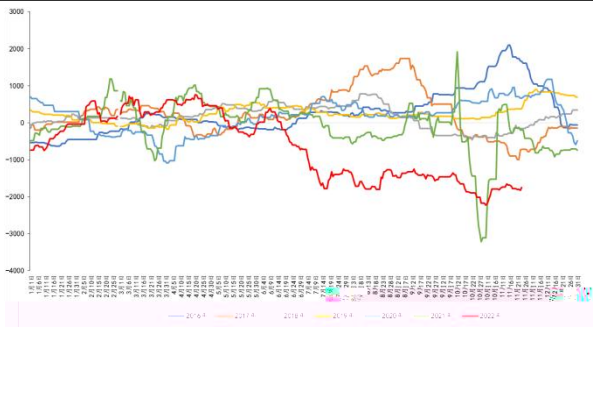

© 2022 瑞信

32 RXE

33 RXE

RXE

34 RXE

35

Wind

“ ” 16 “ ”
 16
 PVC 5800
 5800 5850-6000 / 5
 6050-6100 / PVC 6250-6300 / PVC 1000
 PVC
 5920-6000 / 5
 6100 / 1000 6030 / V01 1000
 800 6150 / +300