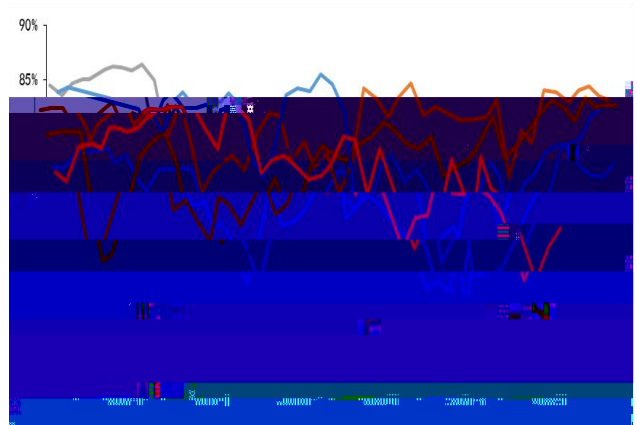

4 RXE

5 RXE

6 RXE

7

© 2022 瑞信