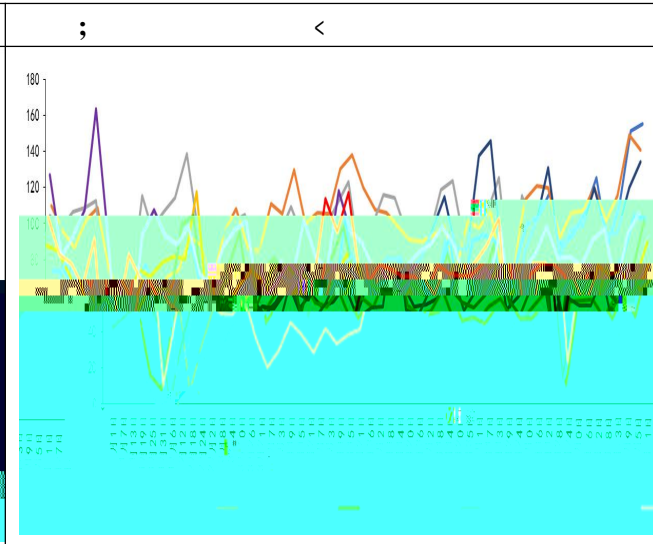

© 2022 瑞信

32 RXE

33 RXE

RXE

34 RXE

35

Wind

“ ” 16 “ ”
 16
 PVC 5800
 5800 5850-6000 / 5
 6050-6100 / PVC 6250-6300 / PVC 1000
 PVC
 5920-6000 / 5
 6100 / 1000 6030 / V01 1000
 800 6150 / +300