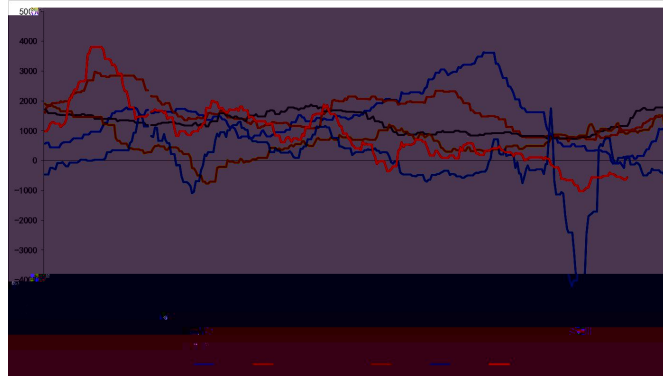

© 2022 瑞信

32 RXE

33 RXE

RXE

34 RXE

35

Wind

“ ” 16 “ ”
 16
 PVC 5800
 5800 5850-6000 / 5
 6050-6100 / PVC 6250-6300 / PVC 1000
 PVC
 5920-6000 / 5
 6100 / 1000 6030 / V01 1000
 800 6150 / +300