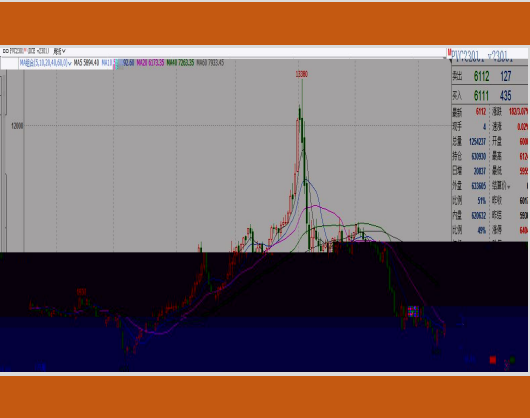

RXE

4234 36;9

RXE

RXE

020-22836112

F3035906
Z0016940
xue.qing@gzf2010.com.cn

PVC	6120 /	PVC	4.44%
		PVC	70%
		12	“ ”
		PVC	
		PVC2301	
6200-6250		5800-5850	6600-6650

	PVC								-
-PVC		PVC		1808	/				
		618	/						
	PVC								PVC
PVC									
	10	PVC							11
				11.17					
PVC		69.38%		2.65%					PVC
66.37%		0.80%	PVC	80.10%					9.21%
				120					
		2022	10	PVC		2.92			9.66
		9.47%	PVC			32.71			11.3%
									5700
									12
	3-4					4			
2-3									PVC
		PVC		6100					
	PVC			60%					
PVC									18.5%
		37.8%							5.7%
	22.3%					11.20			
		71.63							
	48.64%			1.84%		43.13%			1.25%
PVC			11	18	V				49.58
2.93%			47.07%			PVC			
		PVC							
		PVC							

PVC

70%

12

“ ”

PVC2301

PVC

6200-6250

5800-5850