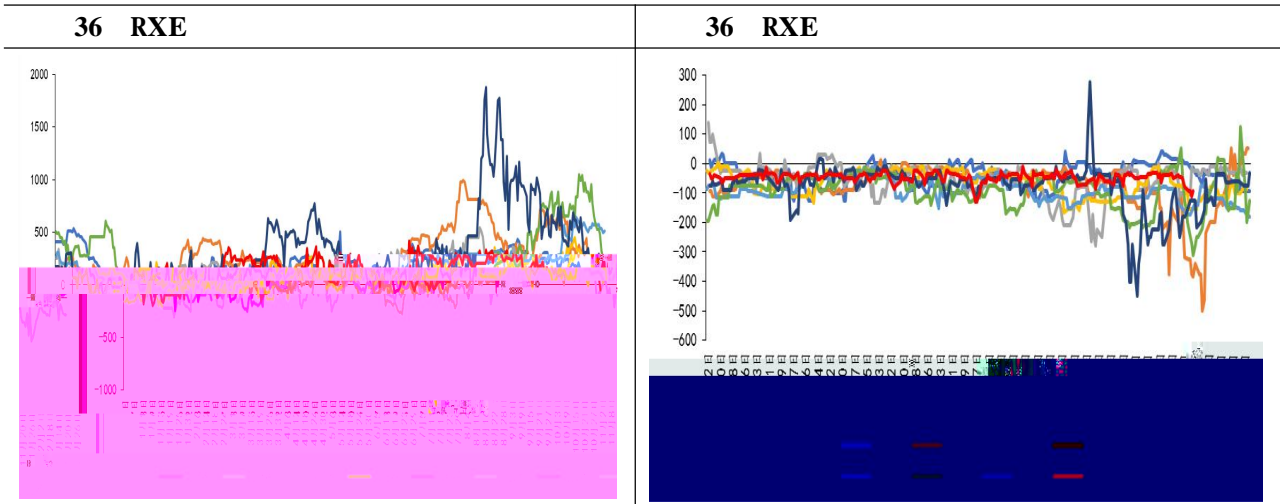

© 2022 瑞信

32 RXE

33 RXE

RXE

34 RXE

35

Wind

“ ” 16 “ ”
 16
 PVC 5800
 5800 5850-6000 / 5
 6050-6100 / PVC 6250-6300 / PVC 1000
 PVC
 5920-6000 / 5
 6100 / 1000 6030 / V01 1000
 800 6150 / +300