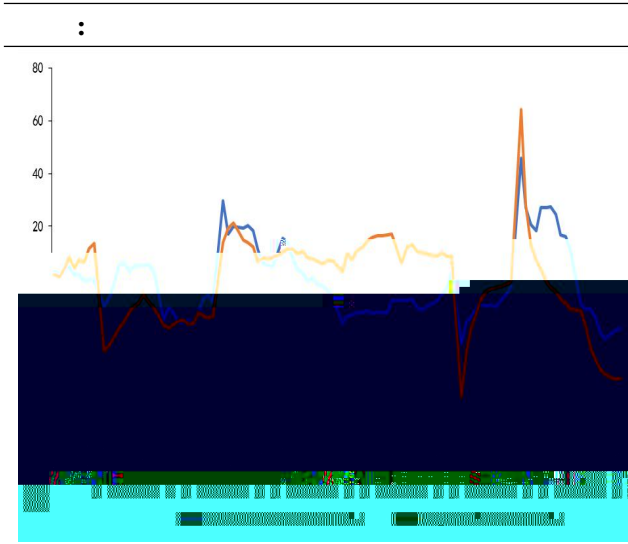

© 2022 瑞信

32 RXE

33 RXE

RXE

34 RXE

35

Wind

“ ” 16 “ ”
 16
 PVC 5800
 5800 5850-6000 / 5
 6050-6100 / PVC 6250-6300 / PVC 1000
 PVC
 5920-6000 / 5
 6100 / 1000 6030 / V01 1000
 800 6150 / +300