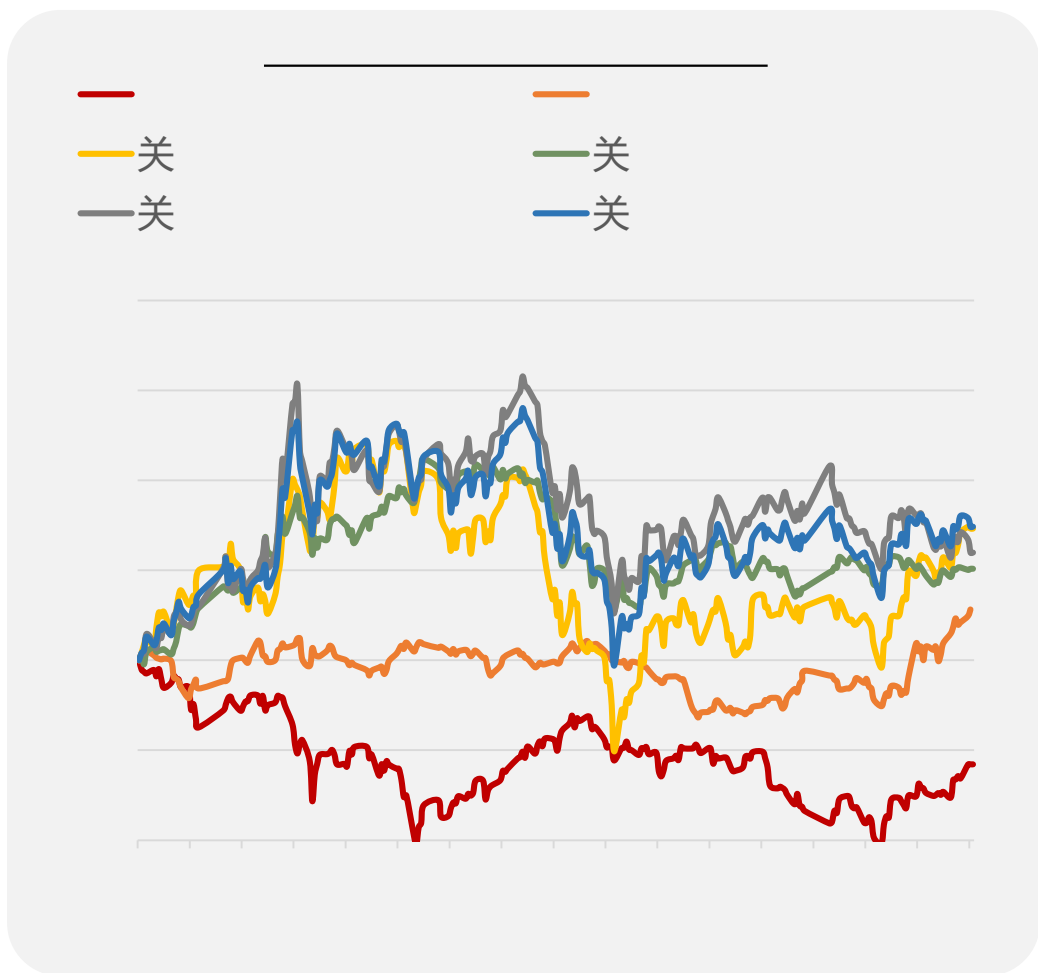

## 第二部分

不断超越 更加优秀  
BEYOND EXCELLENCE

第三部分 美联储加息周期下我国汇率走势及调控

		值	值
	<b>sp500</b>		
bp			
半	关 半		
	关		
	关		
	关		
	关		

		值	值 便	
	<b>sp500</b>			

		值	值 便	
	<b>sp500</b>			

		值	值 便		
bp					

		值	值 便		
bp					

		值	值 便			
半	关 半					
	关					
	关					
	关					
	关					

		值	值 便			

世 值 以 值 人 便 便  
 值  
 业  
 伐  
 半 便 便

021-68905325 12 15 03 69 1	0571-89809624 2 1301 111	0512-69883586 A 07 07 58	021-50568018 899 1201-1202
0757-88772666 28 2 2302	0755-83533302 A 704A 705 57 2 3006	0757-88772888	0769-22900598 1501B 2
020-31953184 2 1306 105	0763-3808515 2 04 05 06 25	0758-2270761 36 04A	020-61887585 8 803B 171
010-63360528 -5 32 101 12 1211 24 1	027-59219121 A 14 1401-9 193	0531-85181099 B 906 8	0371-86533821 80 1 2 23 2301
0532-88697833 8 801 6	028-83279757 6 802 4 12	020-22836158 6 1	020-22836155 6 1
020-22836182 6 1	020-22836185 6 1	021-50390265 388	701