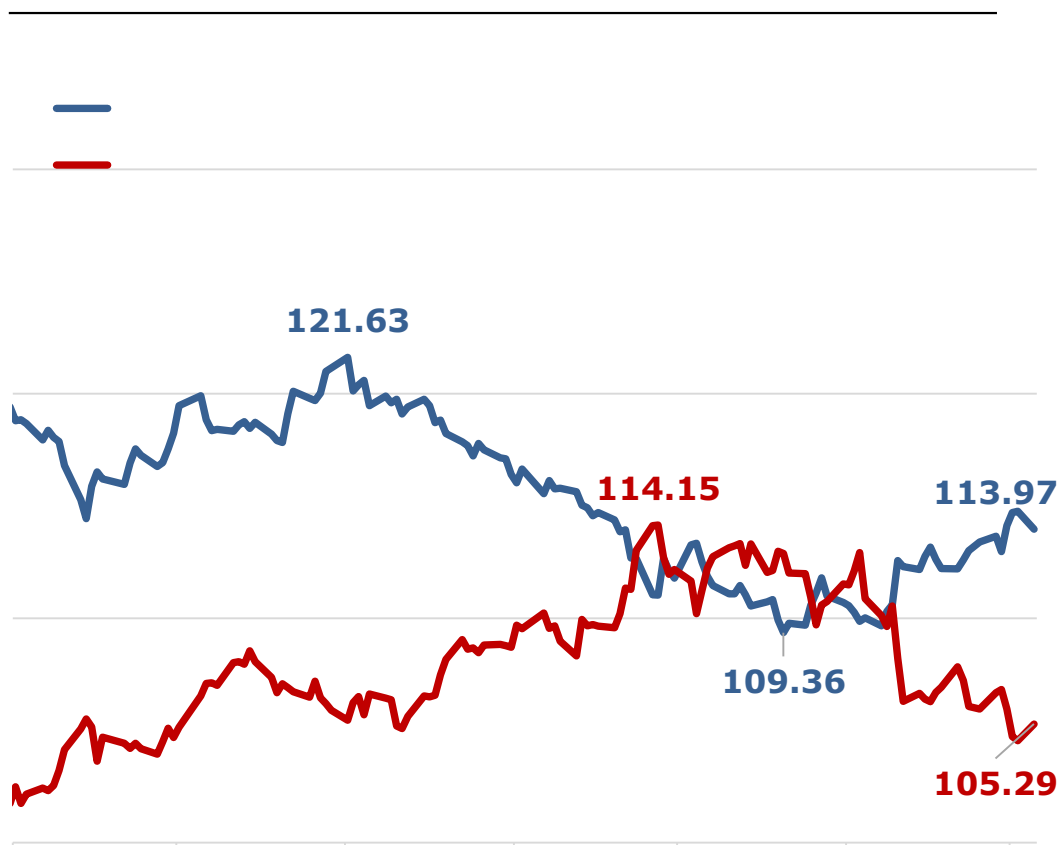

# ■

---

		包 势
	业	以
	值	值
	便	世 人

不断超越 更加优秀  
BEYOND EXCELLENCE

## 第二部分

不断超越 更加优秀  
BEYOND EXCELLENCE

第三部分 美联储加息周期下我国汇率走势及调控

		值	值
	<b>sp500</b>		
bp			
半	关 半		
	关		
	关		
	关		
	关		

		值	值 便	
	<b>sp500</b>			

		值	值 便	
	<b>sp500</b>			

		值	值 便		
bp					

		值	值 便		
bp					