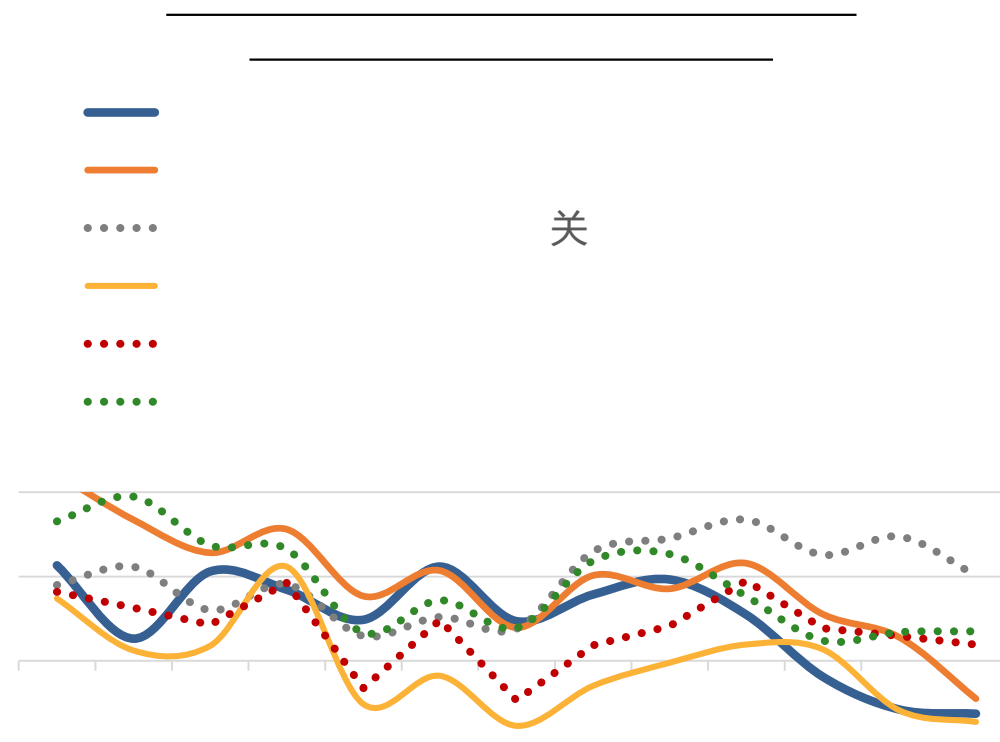

## 第二部分

不断超越 更加优秀  
BEYOND EXCELLENCE

第三部分 美联储加息周期下我国汇率走势及调控

		值	值
	<b>sp500</b>		
bp			
半	关 半		
	关		
	关		
	关		
	关		

		值	值 便	
	<b>sp500</b>			

		值	值 便	
	<b>sp500</b>			

		值	值 便		
bp					

		值	值 便		
bp					