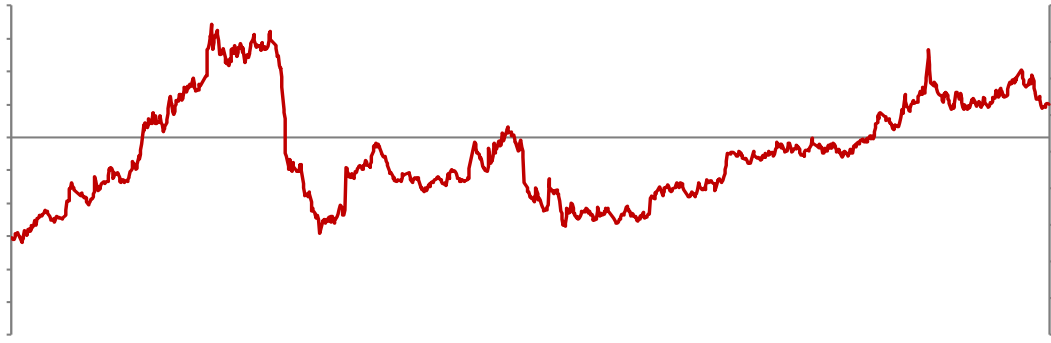

2012 1497

F3084112

Z0016329

wang.jingjie@gzf2010.com.cn

F03088273

chen.lei5@gzf2010.com.cn

1 300

IF	-25,936	-32,336	-30,382	-1,021	-2,006	-1,858
IH	-34,101	-36,961	-24,812	685	947	556
IC	-11,787	175	92	-2,166	-2,093	-1,058
IM	-10,879	-12,791	-11,761	-401	-329	-925
	-82,703	-81,913	-66,863	-2,903	-3,481	-3,285

8		:			
300	11.23	12.60%	17.45	10.09	
300	1.33	9.60%	1.92	1.20	
50	9.26	11.10%	15.04	8.31	
50	1.24	42.70%	1.63	1.02	
500	22.30	39.40%	34.51	15.58	
500	1.66	11.40%	2.53	1.44	
1000	27.55	14.60%	58.75	18.94	
1000	2.18	21.70%	3.15	1.71	