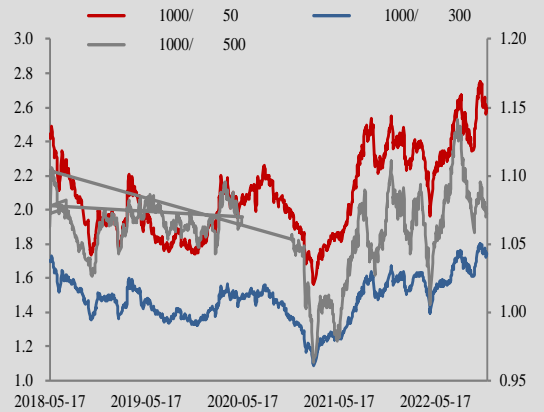

2012 1497

A

020-22836116

F3084112
Z0016329
wang.jingjie@gzf2010.com.cn

F03088273
chen.lei5@gzf2010.com.cn

A 0.88% 3100 0.92% 11117.13
0.88% 3116.51
0.41% 2356.42

IF IH IC IM 0.21% -0.08% 1.43%
2.18% IF IH IC IM
IF IH IC IM
-813 -1923 -1605 -253

2022 12 PMI 49 11 0.4

48.8

7892.2 300 50
500 1000 59.43 3.51
93.33 29.50

2022.12.18 - - -
-20221218
2022.12.11 - -20221211-
- -
2022.12 - - -
-202212