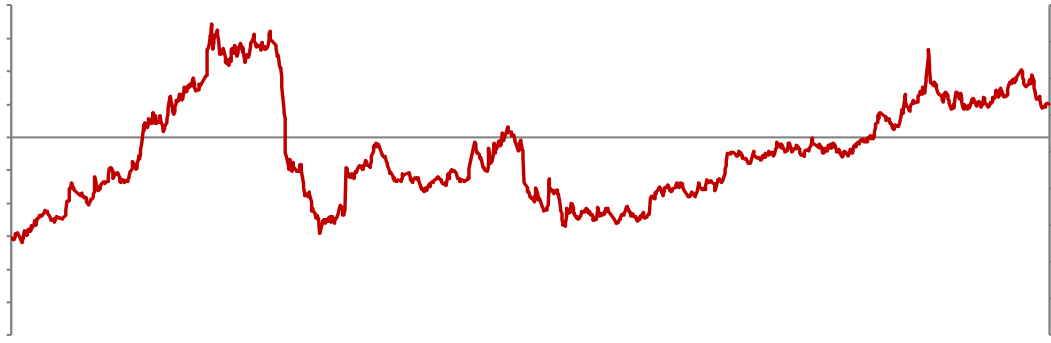

2022 12 PMI 49 11 0.4

48.8

7892.2 300 50
500 1000 59.43 3.51
93.33 29.50

2022.12.18 - - -
-20221218
2022.12.11 - -20221211-
- -
2022.12 - - -
-202212

1 300

“ “ ” “ ”

/

020 22836116
020 22836104
020 22836105