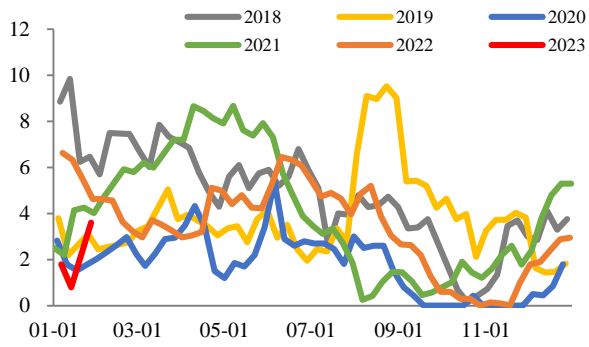

13

14

Mysteel

15

16 USDA:

	2018/19	2019/20	2020/21	2021/22	22/23-10	22/23-11	22/23-12	22/23-1
	89.2	76.1	83.4	87.2	87.2	87.5	87.5	87.5
	87.6	74.9	82.6	86.3	86.3	86.6	86.6	86.3
	50.6	47.4	51	51.4	49.8	50.2	50.2	49.5
	438	909	525	257	274	274	274	274
	4428	3552	4216	4435	4313	4346	4346	4276
	14	15	20	15	15	15	15	15
	4880	4476	4761	4707	4602	4634	4634	4566
	2092	2170	2141	2205	2235	2245	2245	2245
	1753	1680	2265	2170	2045	2045	2045	1990
	88	97	101	103	102	102	102	102
	43	11	1	15	20	22	22	18
	3976	3958	4508	4493	4402	4414	4414	4355
	909	525	256	215	200	220	220	210

-%	22.86%	13.26%	5.68%	4.79%	4.54%	4.98%	4.98%	4.82%
----	--------	--------	-------	-------	-------	-------	-------	-------

Wind

Wind

23

Mysteel Wind

24

25

26

Wind Mysteel

27

28

Wind Mysteel

---

Wind

35

36