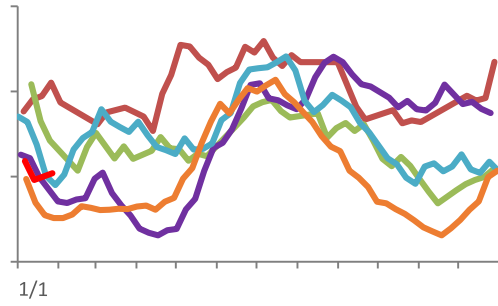

13

14

Mysteel

15

16 USDA:

	2018/19	2019/20	2020/21	2021/22	22/23-10	22/23-11	22/23-12	22/23-1
	89.2	76.1	83.4	87.2	87.2	87.5	87.5	87.5
	87.6	74.9	82.6	86.3	86.3	86.6	86.6	86.3
	50.6	47.4	51	51.4	49.8	50.2	50.2	49.5
	438	909	525	257	274	274	274	274
	4428	3552	4216	4435	4313	4346	4346	4276
	14	15	20	15	15	15	15	15
	4880	4476	4761	4707	4602	4634	4634	4566
	2092	2170	2141	2205	2235	2245	2245	2245
	1753	1680	2265	2170	2045	2045	2045	1990
	88	97	101	103	102	102	102	102
	43	11	1	15	20	22	22	18
	3976	3958	4508	4493	4402	4414	4414	4355
	909	525	256	215	200	220	220	210

-%	22.86%	13.26%	5.68%	4.79%	4.54%	4.98%	4.98%	4.82%
----	--------	--------	-------	-------	-------	-------	-------	-------

Wind

Wind

23

Mysteel Wind

24

25

26

Wind Mysteel

27

28

Wind Mysteel

---

Wind

35

36