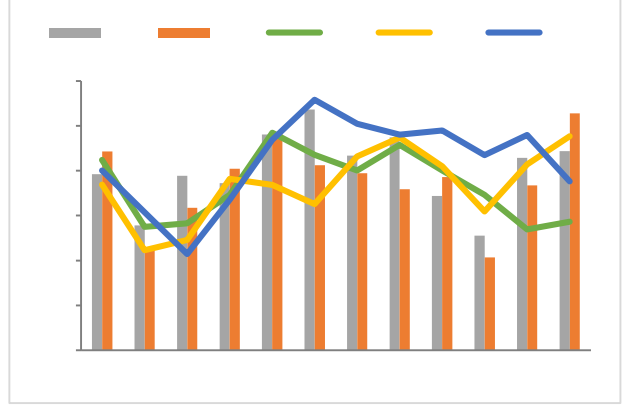

05

	.....	1
	.....	2
1	.....	2
	.....	3
	.....	6
	.....	7
	.....	8
	.....	8
	.....	10
.....	.....	12
.....	.....	12
.....	.....	13

1	1.3-1.31 .....	2
2	.....	3
3	.....	3
4	.....	3
5	.....	3
6	.....	4

27		.....	7
28		.....	7
29		.....	8
30		.....	8
31		.....	8
32		.....	8
33		.....	8
34		.....	8
35		.....	9
36		.....	9
37		.....	9
38	5-9	.....	9
39	5-9	.....	9
40	5-9	.....	9
41	5-9	.....	10
42	5-9	.....	10

13

14

Mysteel

15

16 USDA:

	2018/19	2019/20	2020/21	2021/22	22/23-10	22/23-11	22/23-12	22/23-1
	89.2	76.1	83.4	87.2	87.2	87.5	87.5	87.5
	87.6	74.9	82.6	86.3	86.3	86.6	86.6	86.3
	50.6	47.4	51	51.4	49.8	50.2	50.2	49.5
	438	909	525	257	274	274	274	274
	4428	3552	4216	4435	4313	4346	4346	4276
	14	15	20	15	15	15	15	15
	4880	4476	4761	4707	4602	4634	4634	4566
	2092	2170	2141	2205	2235	2245	2245	2245
	1753	1680	2265	2170	2045	2045	2045	1990
	88	97	101	103	102	102	102	102
	43	11	1	15	20	22	22	18
	3976	3958	4508	4493	4402	4414	4414	4355
	909	525	256	215	200	220	220	210