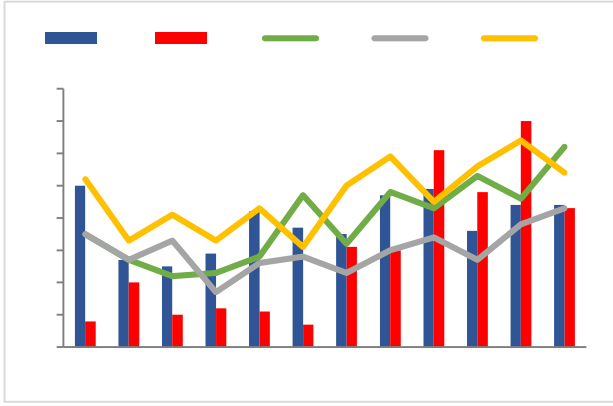

12

Wind

13

14

15

16 USDA:

	2018/19	2019/20	2020/21	2021/22	22/23-10	22/23-11	22/23-12	22/23-1
	89.2	76.1	83.4	87.2	87.2	87.5	87.5	87.5
	87.6	74.9	82.6	86.3	86.3	86.6	86.6	86.3
	50.6	47.4	51	51.4	49.8	50.2	50.2	49.5
	438	909	525	257	274	274	274	274
	4428	3552	4216	4435	4313	4346	4346	4276
	14	15	20	15	15	15	15	15
	4880	4476	4761	4707	4602	4634	4634	4566
	2092	2170	2141	2205	2235	2245	2245	2245
	1753	1680	2265	2170	2045	2045	2045	1990
	88	97	101	103	102	102	102	102
	43	11	1	15	20	22	22	18
	3976	3958	4508	4493	4402	4414	4414	4355
	909	525	256	215	200	220	220	210