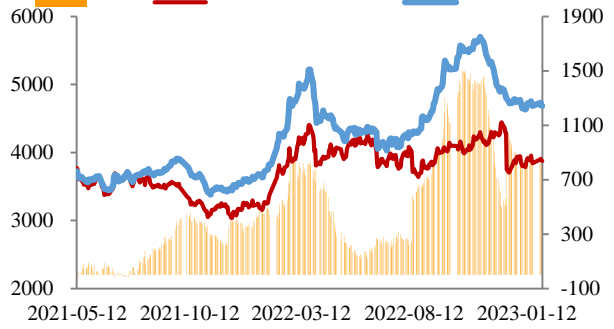

13

14

Mysteel

15

16 USDA:

	2018/19	2019/20	2020/21	2021/22	22/23-10	22/23-11	22/23-12	22/23-1
	89.2	76.1	83.4	87.2	87.2	87.5	87.5	87.5
	87.6	74.9	82.6	86.3	86.3	86.6	86.6	86.3
	50.6	47.4	51	51.4	49.8	50.2	50.2	49.5
	438	909	525	257	274	274	274	274
	4428	3552	4216	4435	4313	4346	4346	4276
	14	15	20	15	15	15	15	15
	4880	4476	4761	4707	4602	4634	4634	4566
	2092	2170	2141	2205	2235	2245	2245	2245
	1753	1680	2265	2170	2045	2045	2045	1990
	88	97	101	103	102	102	102	102
	43	11	1	15	20	22	22	18
	3976	3958	4508	4493	4402	4414	4414	4355
	909	525	256	215	200	220	220	210

-%	22.86%	13.26%	5.68%	4.79%	4.54%	4.98%	4.98%	4.82%
----	--------	--------	-------	-------	-------	-------	-------	-------

Wind

Wind

23

Mysteel Wind

24

25

26

Wind Mysteel

27

28

Wind Mysteel

---

Wind

35

36