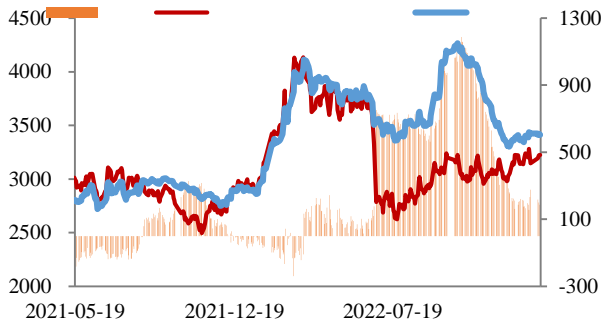

13

14

Mysteel

15

16 USDA:

	2018/19	2019/20	2020/21	2021/22	22/23-10	22/23-11	22/23-12	22/23-1
	89.2	76.1	83.4	87.2	87.2	87.5	87.5	87.5
	87.6	74.9	82.6	86.3	86.3	86.6	86.6	86.3
	50.6	47.4	51	51.4	49.8	50.2	50.2	49.5
	438	909	525	257	274	274	274	274
	4428	3552	4216	4435	4313	4346	4346	4276
	14	15	20	15	15	15	15	15
	4880	4476	4761	4707	4602	4634	4634	4566
	2092	2170	2141	2205	2235	2245	2245	2245
	1753	1680	2265	2170	2045	2045	2045	1990
	88	97	101	103	102	102	102	102
	43	11	1	15	20	22	22	18
	3976	3958	4508	4493	4402	4414	4414	4355
	909	525	256	215	200	220	220	210

-%	22.86%	13.26%	5.68%	4.79%	4.54%	4.98%	4.98%	4.82%
----	--------	--------	-------	-------	-------	-------	-------	-------

Wind

Wind

23

Mysteel Wind

24

25

26

Wind Mysteel

27

28

Wind Mysteel

---

Wind

35

36