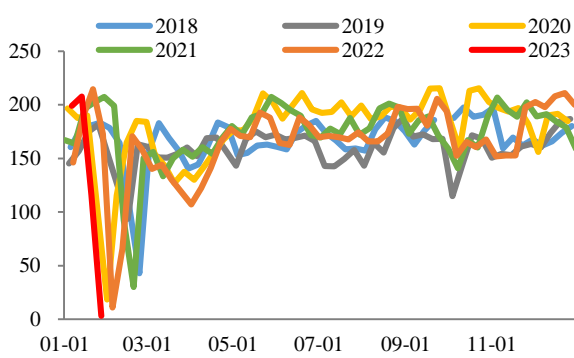

05

	.....	1
	.....	2
1	.....	2
	.....	3
	.....	6
	.....	7
	.....	8
	.....	8
	.....	10
.....	.....	12
.....	.....	12
.....	.....	13

1	1.3-1.31 .....	2
2	.....	3
3	.....	3
4	.....	3
5	.....	3
6	.....	4

27		.....	7
28		.....	7
29		.....	8
30		.....	8
31		.....	8
32		.....	8
33		.....	8
34		.....	8
35		.....	9
36		.....	9
37		.....	9
38	5-9	.....	9
39	5-9	.....	9
40	5-9	.....	9
41	5-9	.....	10
42	5-9	.....	10

---

**1**

---

1	1.3-1.31					
			%			

---

---

CBOT	2303	/				
CBOT	2303	/				

CBOT 2303

6	7

Mysteel

8	9

Wind

10	11

Mysteel

12

Wind

13

14

Mysteel

15

16 USDA:

	2018/19	2019/20	2020/21	2021/22	22/23-10	22/23-11	22/23-12	22/23-1
	89.2	76.1	83.4	87.2	87.2	87.5	87.5	87.5
	87.6	74.9	82.6	86.3	86.3	86.6	86.6	86.3
	50.6	47.4	51	51.4	49.8	50.2	50.2	49.5
	438	909	525	257	274	274	274	274
	4428	3552	4216	4435	4313	4346	4346	4276
	14	15	20	15	15	15	15	15
	4880	4476	4761	4707	4602	4634	4634	4566
	2092	2170	2141	2205	2235	2245	2245	2245
	1753	1680	2265	2170	2045	2045	2045	1990
	88	97	101	103	102	102	102	102
	43	11	1	15	20	22	22	18
	3976	3958	4508	4493	4402	4414	4414	4355
	909	525	256	215	200	220	220	210