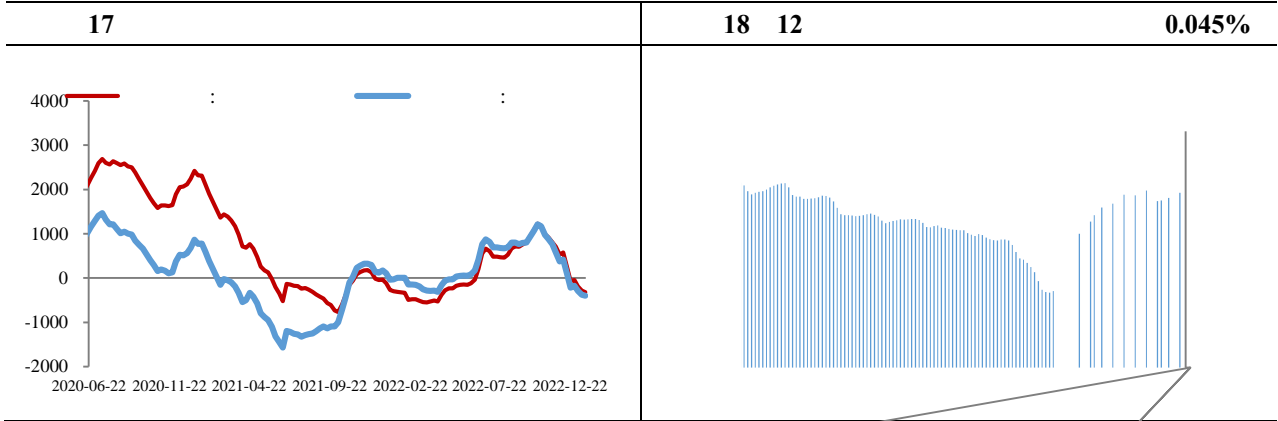

13

14

Mysteel

15

16 USDA:

	2018/19	2019/20	2020/21	2021/22	22/23-10	22/23-11	22/23-12	22/23-1
	89.2	76.1	83.4	87.2	87.2	87.5	87.5	87.5
	87.6	74.9	82.6	86.3	86.3	86.6	86.6	86.3
	50.6	47.4	51	51.4	49.8	50.2	50.2	49.5
	438	909	525	257	274	274	274	274
	4428	3552	4216	4435	4313	4346	4346	4276
	14	15	20	15	15	15	15	15
	4880	4476	4761	4707	4602	4634	4634	4566
	2092	2170	2141	2205	2235	2245	2245	2245
	1753	1680	2265	2170	2045	2045	2045	1990
	88	97	101	103	102	102	102	102
	43	11	1	15	20	22	22	18
	3976	3958	4508	4493	4402	4414	4414	4355
	909	525	256	215	200	220	220	210

-%	22.86%	13.26%	5.68%	4.79%	4.54%	4.98%	4.98%	4.82%
----	--------	--------	-------	-------	-------	-------	-------	-------

Wind

Wind

23

Mysteel Wind

24

25

26