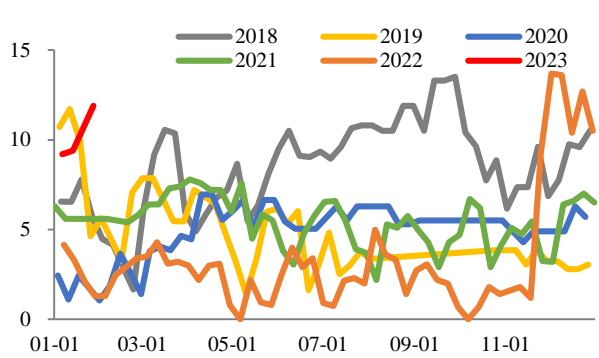

05

	.....	1
	.....	2
1	.....	2
	.....	3
	.....	6
	.....	7
	.....	8
	.....	8
	.....	10
.....	.....	12
.....	.....	12
.....	.....	13

1	1.3-1.31 .....	2
2	.....	3
3	.....	3
4	.....	3
5	.....	3
6	.....	4

27		.....	7
28		.....	7
29		.....	8
30		.....	8
31		.....	8
32		.....	8
33		.....	8
34		.....	8
35		.....	9
36		.....	9
37		.....	9
38	5-9	.....	9
39	5-9	.....	9
40	5-9	.....	9
41	5-9	.....	10
42	5-9	.....	10

13

14

Mysteel

15

16 USDA:

	2018/19	2019/20	2020/21	2021/22	22/23-10	22/23-11	22/23-12	22/23-1
	89.2	76.1	83.4	87.2	87.2	87.5	87.5	87.5
	87.6	74.9	82.6	86.3	86.3	86.6	86.6	86.3
	50.6	47.4	51	51.4	49.8	50.2	50.2	49.5
	438	909	525	257	274	274	274	274
	4428	3552	4216	4435	4313	4346	4346	4276
	14	15	20	15	15	15	15	15
	4880	4476	4761	4707	4602	4634	4634	4566
	2092	2170	2141	2205	2235	2245	2245	2245
	1753	1680	2265	2170	2045	2045	2045	1990
	88	97	101	103	102	102	102	102
	43	11	1	15	20	22	22	18
	3976	3958	4508	4493	4402	4414	4414	4355
	909	525	256	215	200	220	220	210

-%	22.86%	13.26%	5.68%	4.79%	4.54%	4.98%	4.98%	4.82%
----	--------	--------	-------	-------	-------	-------	-------	-------

Wind

Wind

23

Mysteel Wind

24

25

26