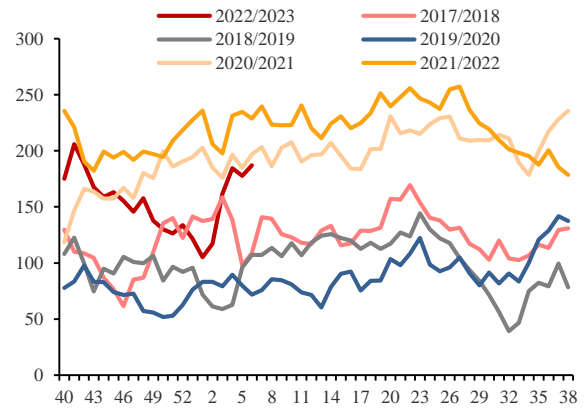

9

	2014/15	2015/16	2016/17	2017/18	2018/19	2019/20	2020/21	2021/22	2022/23
	100.9	178.4	260.7	250.0	195.0	146.9	94.4	101.1	103.8
	249.8	265.0	216.0	196.0	201.0	196.0	191.0	216.0	216.0
	133.0	137.0	169.5	185.0	174.9	182.0	205.0	190.0	195.0
	63.0	64.0	74.0	83.0	86.0	85.0	88.0	85.0	85.0
	196.0	201.0	243.5	268.0	260.9	267.0	293.0	275.0	280.0
	53.8	64.0	-27.5	-72.0	-59.9	-71.0	-102.0	-59.0	-64.0
	5.3	3.2	2.5	3.5	4.5	7.6	29.6	12.0	10.0
	8.6	5.9	8.1	8.1	5.2	6.0	12.1	8.0	11.0
	9.1	8.3	5.2	4.4	0.7	3.7	8.7	11.0	5.0
	5.0	5.0	5.0	5.0	5.0	5.0	43.0	15.0	10.0
							25.0	25.0	20.0
	23.7	18.3	16.7	17.0	11.8	18.5	108.7	61.7	47.7
	178.4	260.7	250.0	195.0	146.9	94.4	101.1	103.8	87.4
	162.1	251.5	214.0	114.0	92.0	15.0	23.0	33.0	28.0
	16.3	9.2	36.0	81.0	54.9	79.4	78.1	70.8	59.4

10

11

12

13