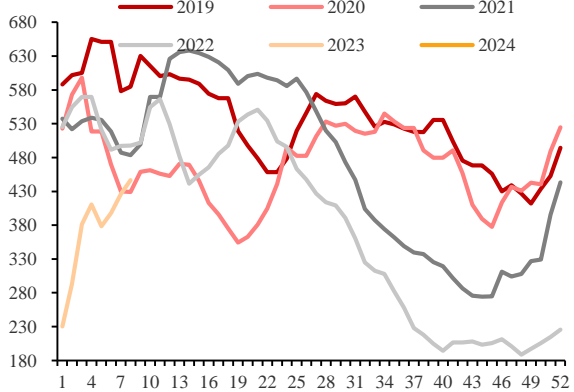

CBOT

-

-

1

2

9

	2014/15	2015/16	2016/17	2017/18	2018/19	2019/20	2020/21	2021/22	2022/23
	100.9	178.4	260.7	250.0	195.0	146.9	94.4	101.1	103.8
	249.8	265.0	216.0	196.0	201.0	196.0	191.0	216.0	216.0
	133.0	137.0	169.5	185.0	174.9	182.0	205.0	190.0	195.0
	63.0	64.0	74.0	83.0	86.0	85.0	88.0	85.0	85.0
	196.0	201.0	243.5	268.0	260.9	267.0	293.0	275.0	280.0
	53.8	64.0	-27.5	-72.0	-59.9	-71.0	-102.0	-59.0	-64.0
	5.3	3.2	2.5	3.5	4.5	7.6	29.6	12.0	10.0
	8.6	5.9	8.1	8.1	5.2	6.0	12.1	8.0	11.0
	9.1	8.3	5.2	4.4	0.7	3.7	8.7	11.0	5.0
	5.0	5.0	5.0	5.0	5.0	5.0	43.0	15.0	10.0
							25.0	25.0	20.0
	23.7	18.3	16.7	17.0	11.8	18.5	108.7	61.7	47.7
	178.4	260.7	250.0	195.0	146.9	94.4	101.1	103.8	87.4
	162.1	251.5	214.0	114.0	92.0	15.0	23.0	33.0	28.0
	16.3	9.2	36.0	81.0	54.9	79.4	78.1	70.8	59.4

10

11

12

13

14

15

16

17

20	21
Wind	
22	23

26	27

28

32

-

33

-

Wind