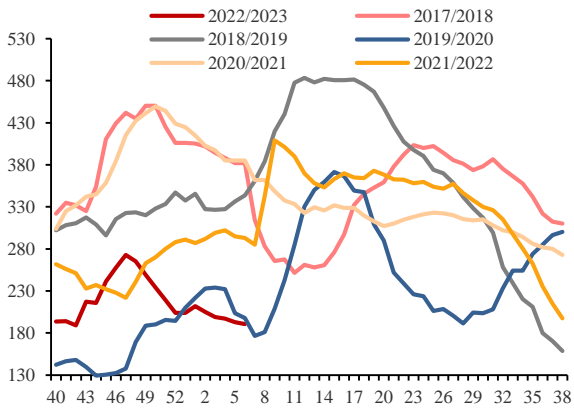

9

	2014/15	2015/16	2016/17	2017/18	2018/19	2019/20	2020/21	2021/22	2022/23
	100.9	178.4	260.7	250.0	195.0	146.9	94.4	101.1	103.8
	249.8	265.0	216.0	196.0	201.0	196.0	191.0	216.0	216.0
	133.0	137.0	169.5	185.0	174.9	182.0	205.0	190.0	195.0
	63.0	64.0	74.0	83.0	86.0	85.0	88.0	85.0	85.0
	196.0	201.0	243.5	268.0	260.9	267.0	293.0	275.0	280.0
	53.8	64.0	-27.5	-72.0	-59.9	-71.0	-102.0	-59.0	-64.0
	5.3	3.2	2.5	3.5	4.5	7.6	29.6	12.0	10.0
	8.6	5.9	8.1	8.1	5.2	6.0	12.1	8.0	11.0
	9.1	8.3	5.2	4.4	0.7	3.7	8.7	11.0	5.0
	5.0	5.0	5.0	5.0	5.0	5.0	43.0	15.0	10.0
							25.0	25.0	20.0
	23.7	18.3	16.7	17.0	11.8	18.5	108.7	61.7	47.7
	178.4	260.7	250.0	195.0	146.9	94.4	101.1	103.8	87.4
	162.1	251.5	214.0	114.0	92.0	15.0	23.0	33.0	28.0
	16.3	9.2	36.0	81.0	54.9	79.4	78.1	70.8	59.4

10