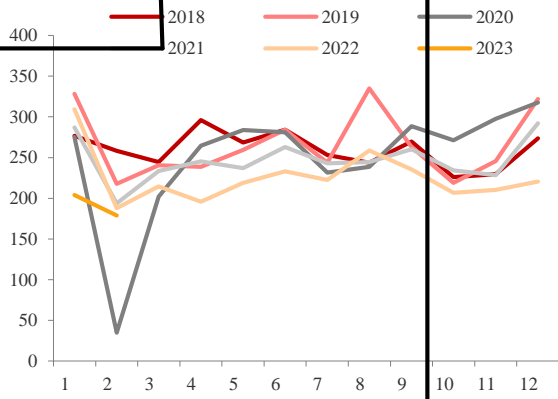

9

10

11

12

13

14 817

15				16
年度	端午节	节前高点	出现日期	
2014年	6月2日	5.04	5月16日	
2015年	6月20日	3.30	5月19日	
2016年	6月9日	3.42	5月30日	
2017年	5月30日	2.15	5月18日	
2018年	6月18日	3.43	6月1日	
2019年	6月7日	4.33	5月17日	
2020年	6月25日	2.69	6月23日	
2021年	6月14日	4.39	5月17日	
2022年	6月3日	5.24	4月28日	