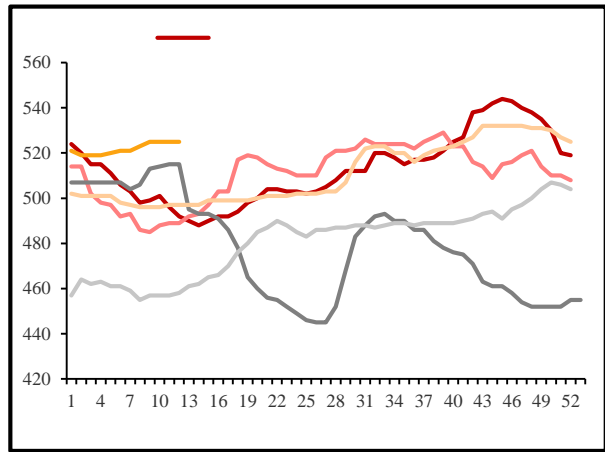

9

10

11

12

13

14 817

15				16
年度	端午节	节前高点	出现日期	
2014年	6月2日	5.04	5月16日	
2015年	6月20日	3.30	5月19日	
2016年	6月9日	3.42	5月30日	
2017年	5月30日	2.15	5月18日	
2018年	6月18日	3.43	6月1日	
2019年	6月7日	4.33	5月17日	
2020年	6月25日	2.69	6月23日	
2021年	6月14日	4.39	5月17日	
2022年	6月3日	5.24	4月28日	