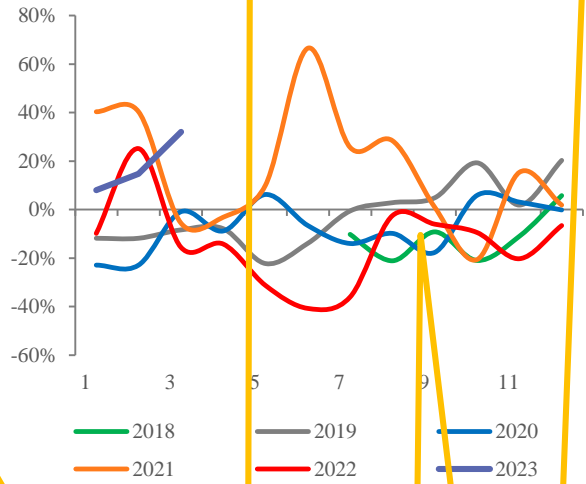

1.7

28.9%

4 23 30

5

— — — —

Wind

— 房屋竣工面积同比: 中国 (月)

4

2022

79.21%

240

303

5

3 5

6

5

22

+

+

5 6

Wind

Wind

Wind

Wind