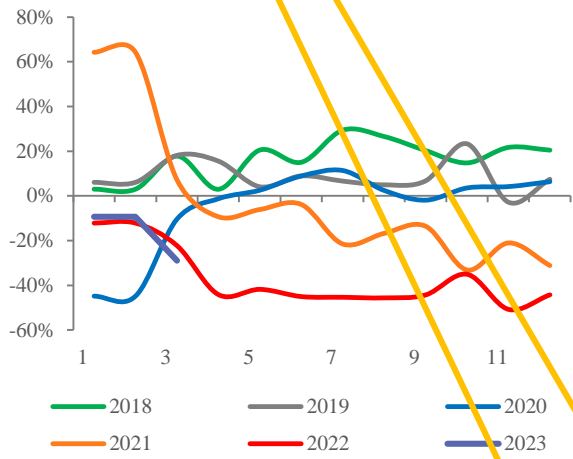

1.7

28.9%

4 23 30

5

— — — —

Wind

— 房屋竣工面积同比: 中国 (月)

4

2022

79.21%

240

303

5

3 5

6

5

22

+

+

5 6

Wind

Wind

Wind

Wind