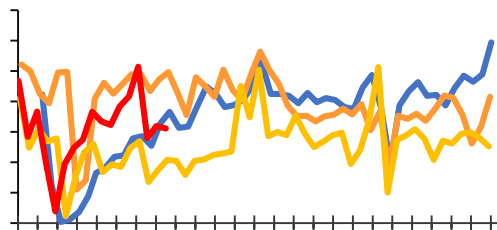

4

7

+
4 17 -4 21

7.8%

1675 / 2040 /

1648 1906

4

11.49%

12.8

3.7

16.5

1.7

28.9%

4 23 30

5

— — — —

Wind