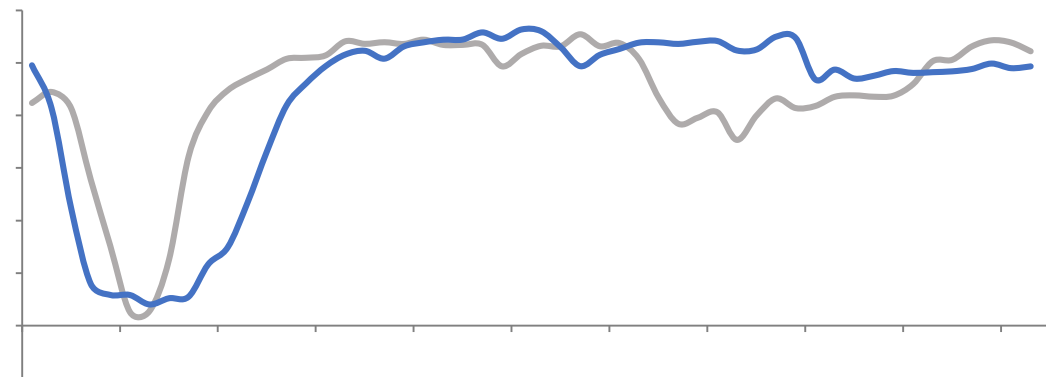

-
-
-

2023 5 14

	体		%		体		%
				35			
				/	/	/	/
				/	/	/	/

239.25 /

268.03 /

&

334.12 /

MA5

· 交 交

115.51 / -0.79 /

239.25 / -1.23 /

交

+6.71

247

-10.78

+6.9