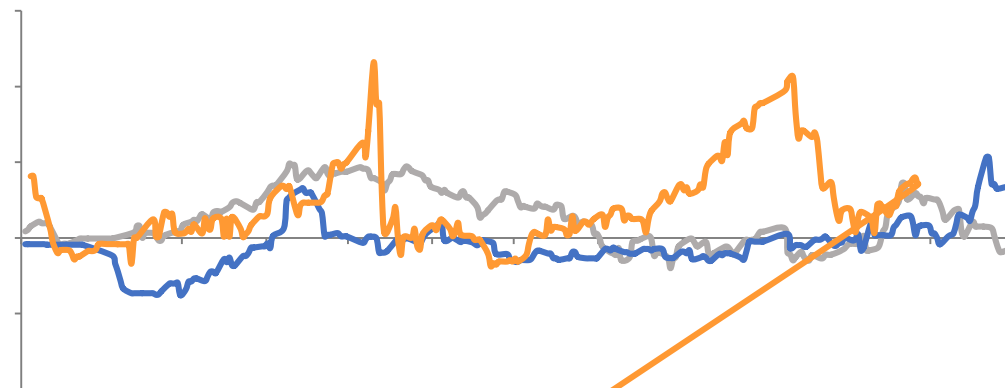

-
-
-

2023 5 14

	体		%		体		%
				35			
				/	/	/	/
				/	/	/	/

239.25 /

268.03 /

&

334.12 /

MA5

· 交 交

115.51 / -0.79 /

239.25 / -1.23 /

交

+6.71

247

-10.78

+6.9

+2.83

-55.51

247

-30.64

-2.63

241

交 交

5 265侵/ 05