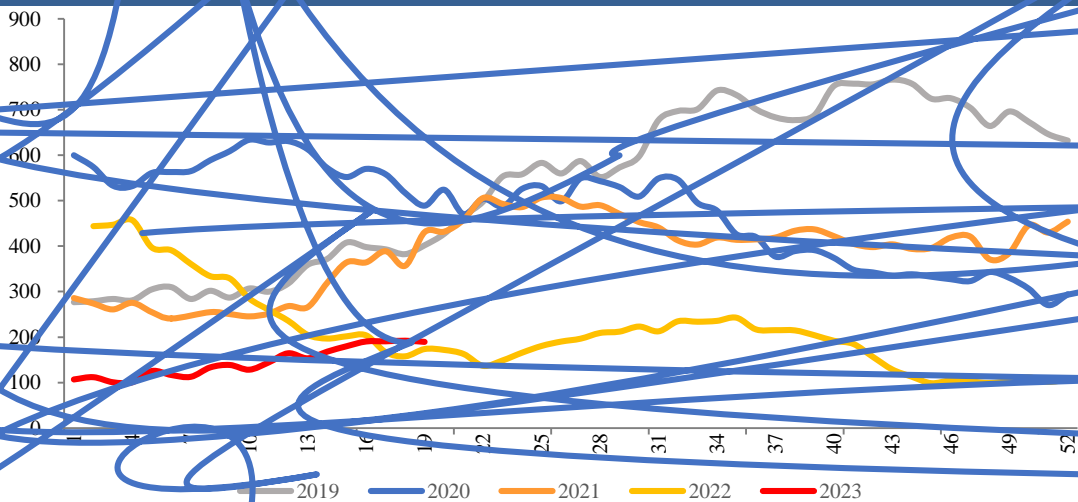

· 交 交

115.51 / -0.79 /

239.25 / -1.23 /

交

+6.71

247

-10.78

+6.9

+2.83

-55.51

247

-30.64

-2.63

241

交 交

5 265侵/ 05