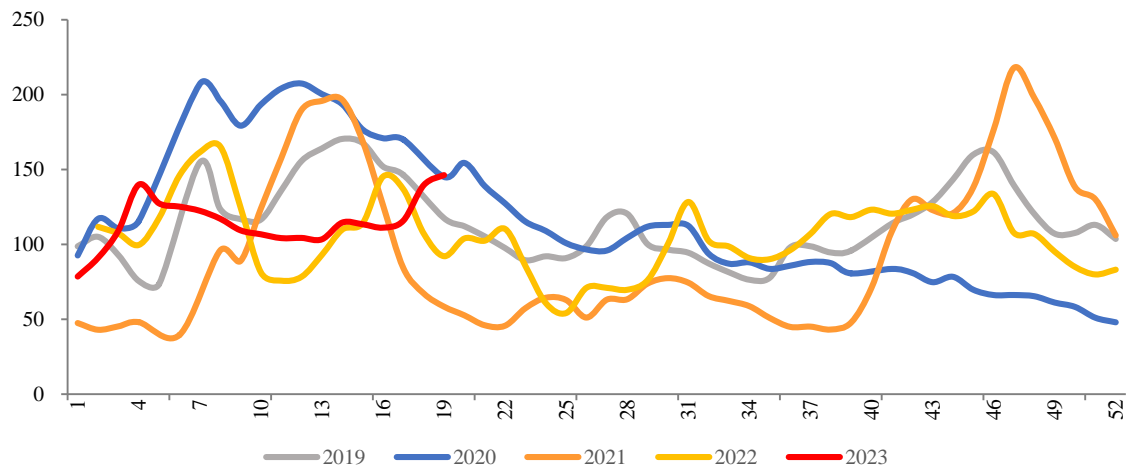

· 交 交

115.51 / -0.79 /

239.25 / -1.23 /

交

+6.71

247

-10.78

+6.9

+2.83

-55.51

247

-30.64

-2.63

241

交 交

5 265侵/ 05