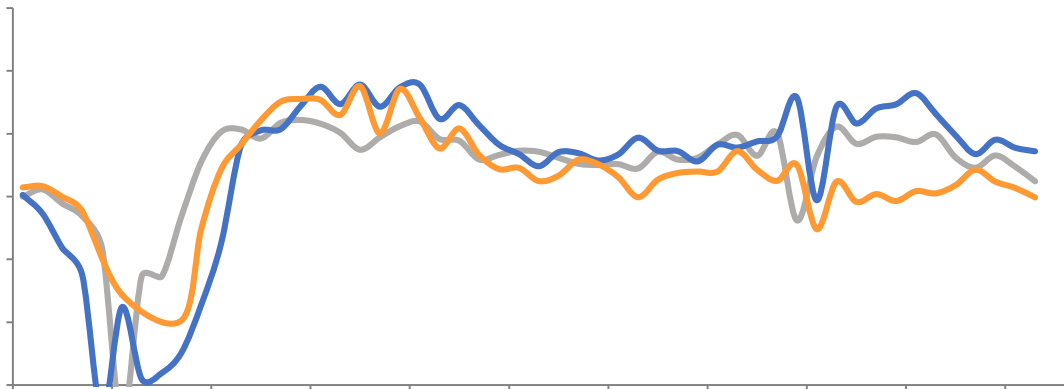

-
-
-

2023 5 14

	体		%		体		%
				35			
				/	/	/	/
				/	/	/	/

239.25 /

268.03 /

&

334.12 /

MA5

· 交 交

115.51 / -0.79 /

239.25 / -1.23 /

交

+6.71

247

-10.78

+6.9