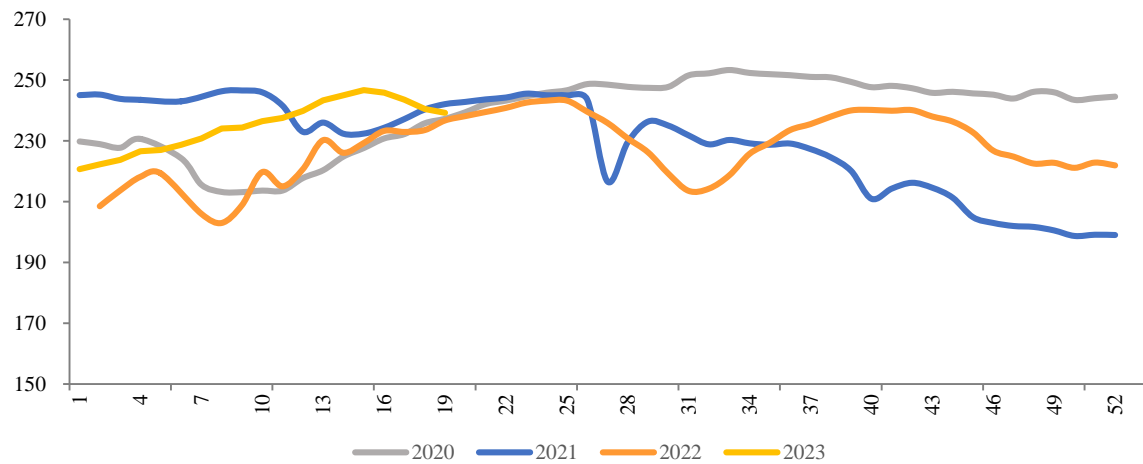

 01

 02

 03

 04

 05

 06

交

	交		

-
-
-

2023 5 14

	体		%		体		%
				35			
				/	/	/	/
				/	/	/	/

239.25 /

268.03 /

&

334.12 /

MA5