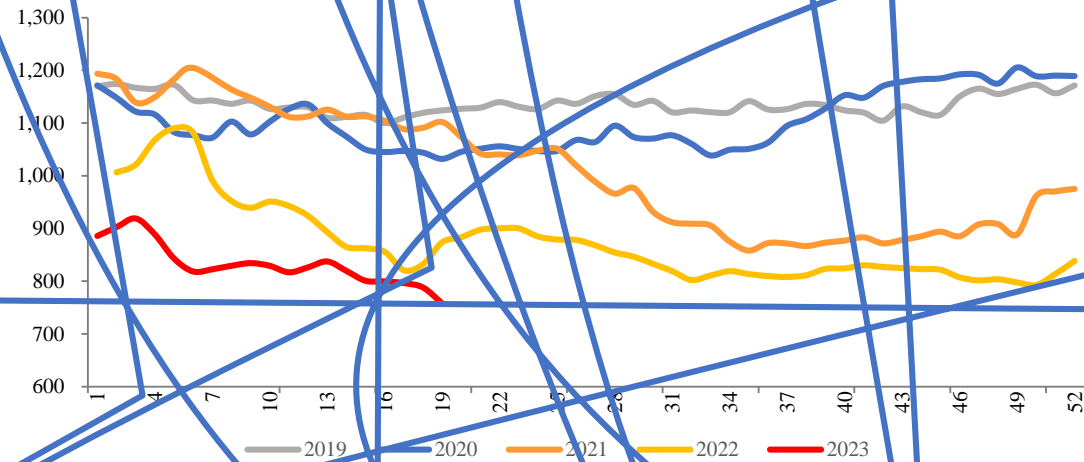

· 交 交

115.51 / -0.79 /

239.25 / -1.23 /

交

+6.71

247

-10.78

+6.9

+2.83

-55.51

247

-30.64

-2.63

241

交 交

5 265侵/ 05