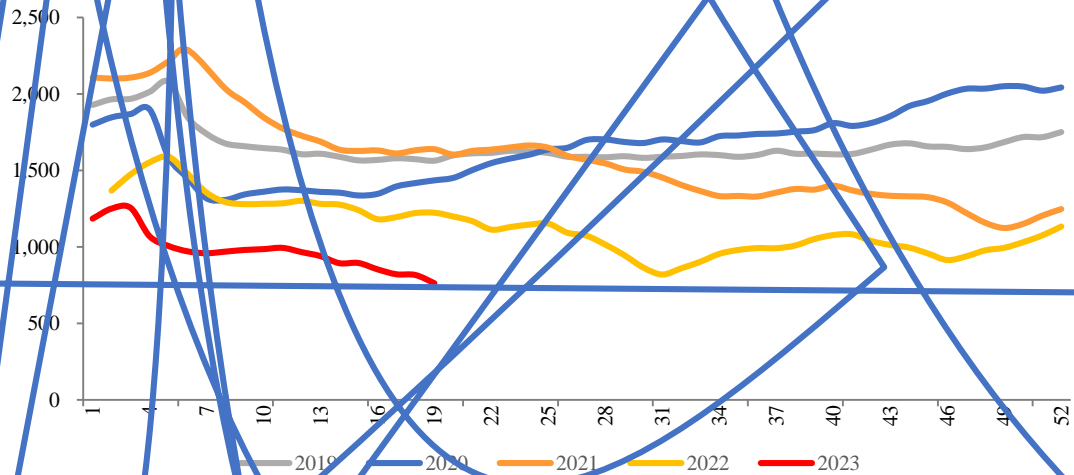

· 交 交

115.51 / -0.79 /

239.25 / -1.23 /

交

+6.71

247

-10.78

+6.9

+2.83

-55.51

247

-30.64

-2.63

241

交 交

5 265侵/ 05