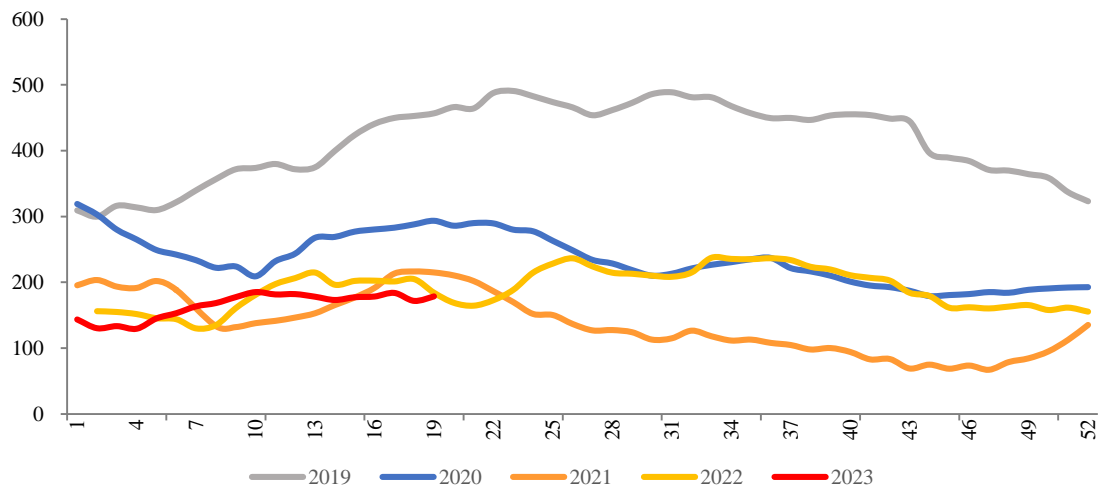

· 交 交

115.51 / -0.79 /

239.25 / -1.23 /

交

+6.71

247

-10.78

+6.9

+2.83

-55.51

247

-30.64

-2.63

241

交 交

5 265侵/ 05