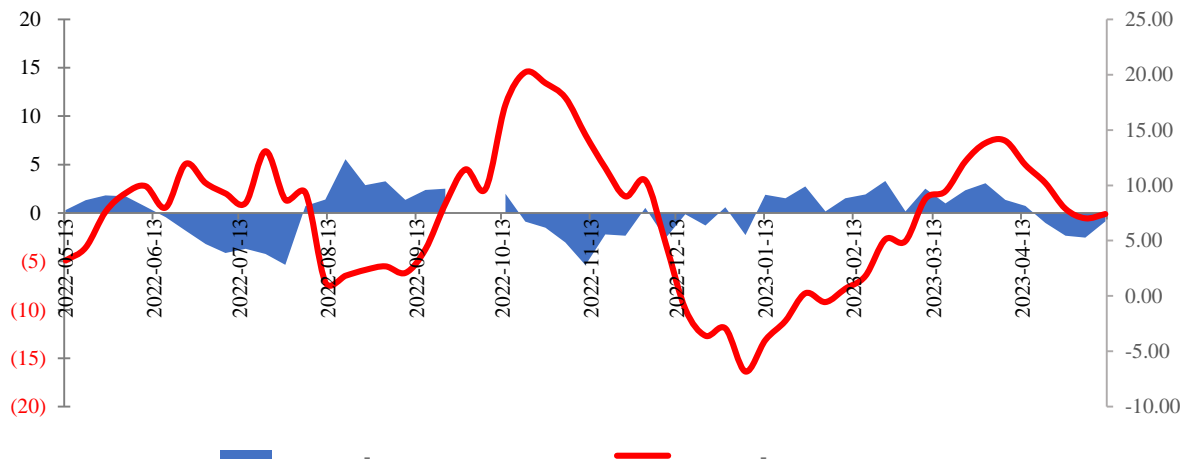

· 交 交

115.51 / -0.79 /

239.25 / -1.23 /

交

+6.71

247

-10.78

+6.9

+2.83

-55.51

247

-30.64

-2.63

241

交 交

5 265侵/ 05