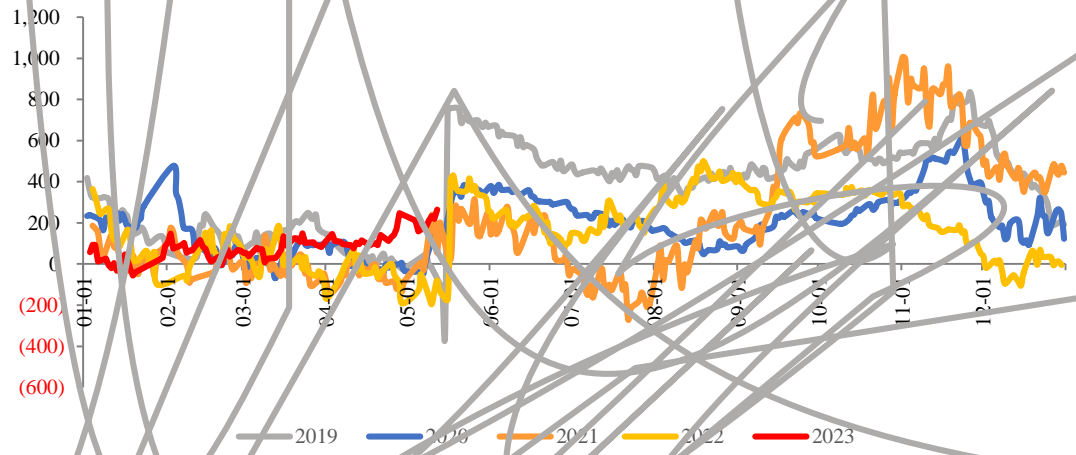

交 交

5 265侵/ 05

10 101侵/

05-10交 -164侵/

10-1交 64侵/