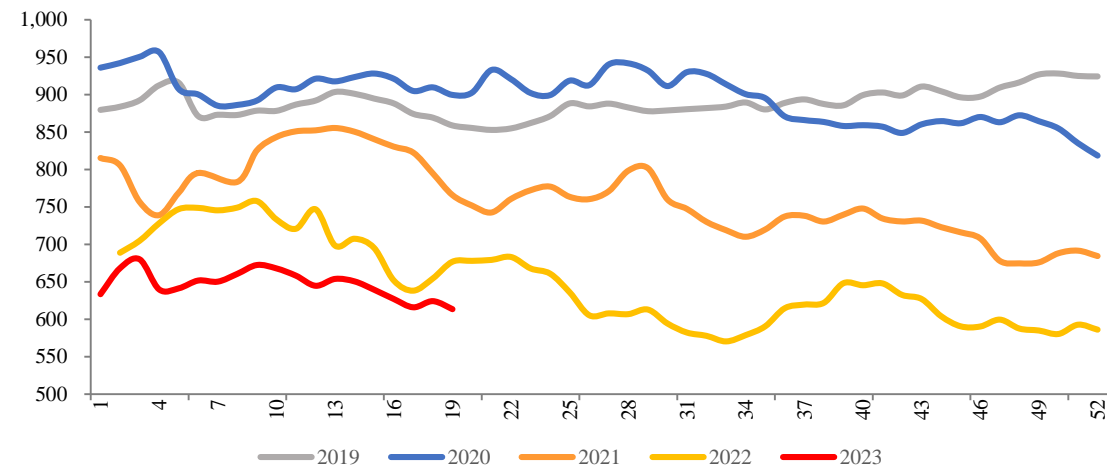

· 交 交

115.51 / -0.79 /

239.25 / -1.23 /

交

+6.71

247

-10.78

+6.9

+2.83

-55.51

247

-30.64

-2.63

241

交 交

5 265侵/ 05