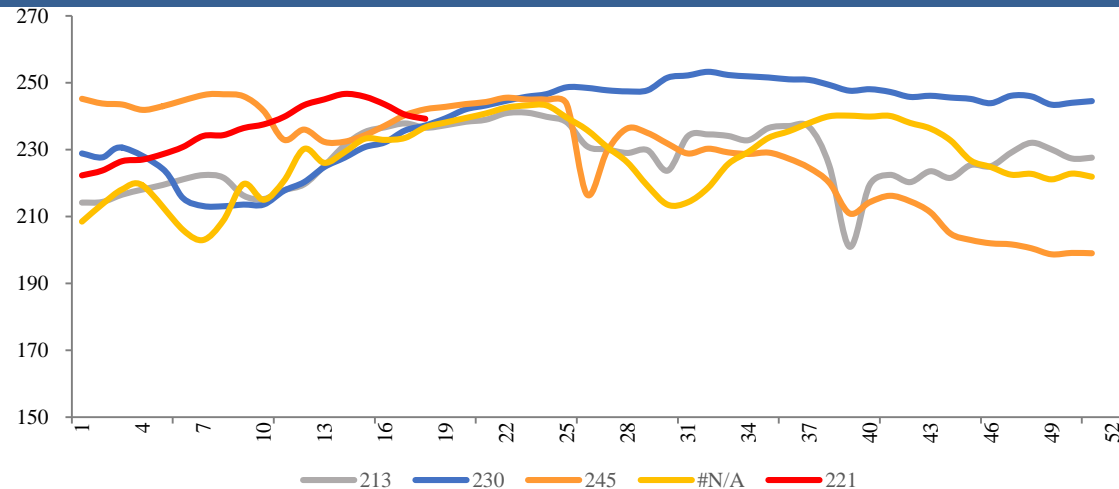

· 交 交

115.51 / -0.79 /

239.25 / -1.23 /

交

+6.71

247

-10.78

+6.9

+2.83

-55.51

247

-30.64

-2.63

241

交 交

5 265侵/ 05