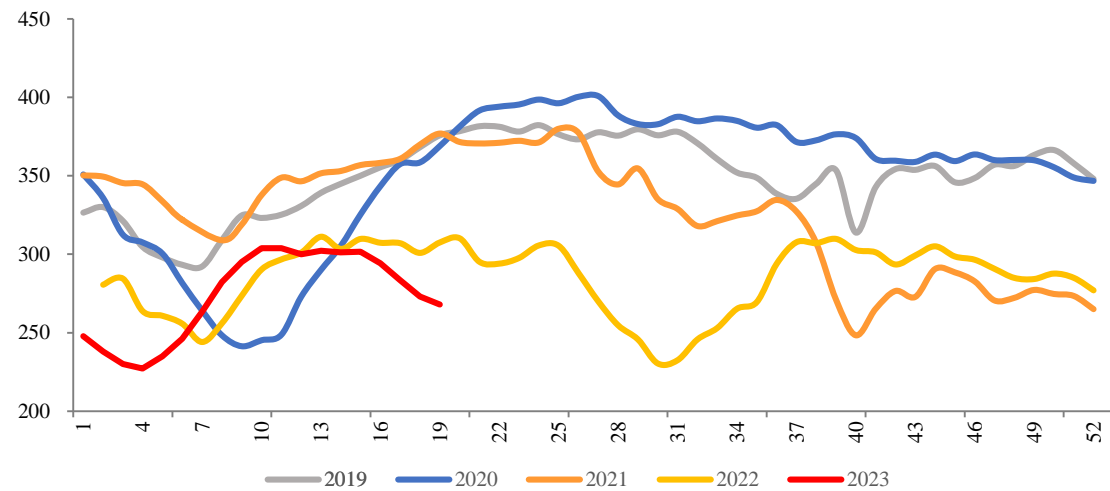

-
-
-

2023 5 14

	体		%		体		%
				35			
				/	/	/	/
				/	/	/	/

239.25 /

268.03 /

&

334.12 /

MA5

· 交 交

115.51 / -0.79 /

239.25 / -1.23 /

交

+6.71

247

-10.78

+6.9