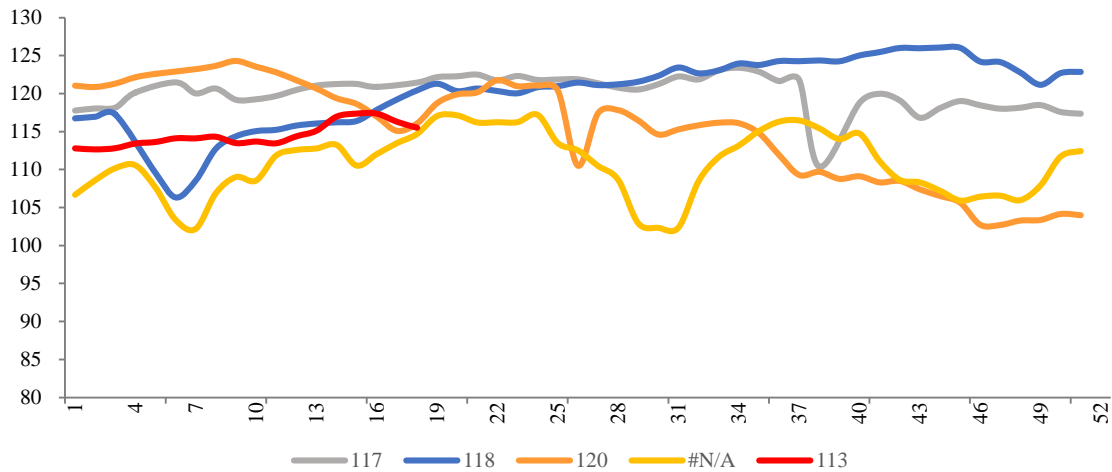

-
-
-

2023 5 14

	体		%		体		%
				35			
				/	/	/	/
				/	/	/	/

239.25 /

268.03 /

&

334.12 /

MA5

· 交 交

115.51 / -0.79 /

239.25 / -1.23 /

交

+6.71

247

-10.78

+6.9