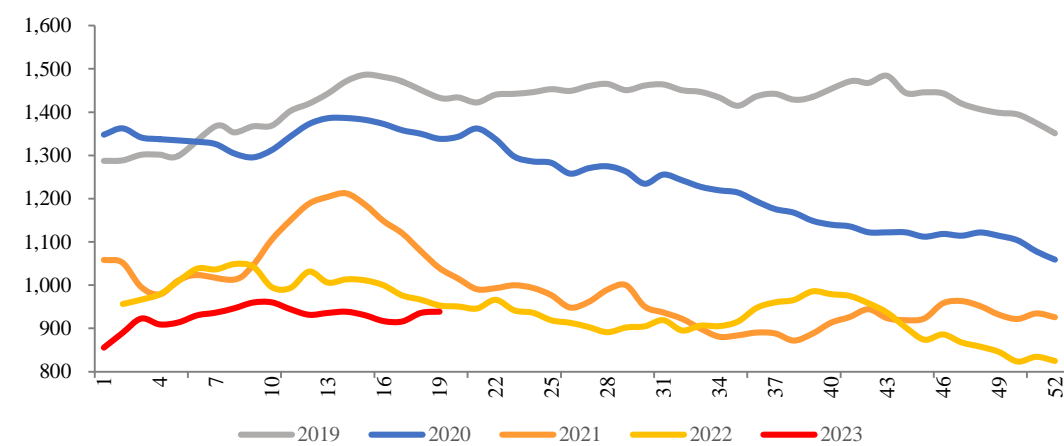

· 交 交

115.51 / -0.79 /

239.25 / -1.23 /

交

+6.71

247

-10.78

+6.9

+2.83

-55.51

247

-30.64

-2.63

241

交 交

5 265侵/ 05