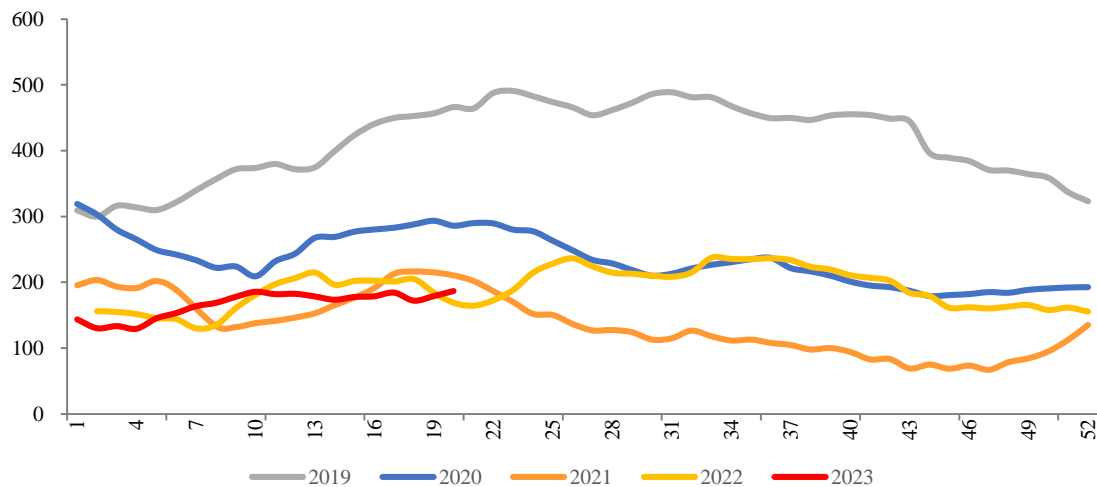

/

价

价

-16.71

247

+4.41

+7.8

-1.16

-11.09

247

-9.07

+7.34

5.12-5.19

- ✓
- ✓
- ✓

5 19

	1350	1380
	1695	1498
	1220	1548
	2020	2196
	1790	2212
	1790	2116