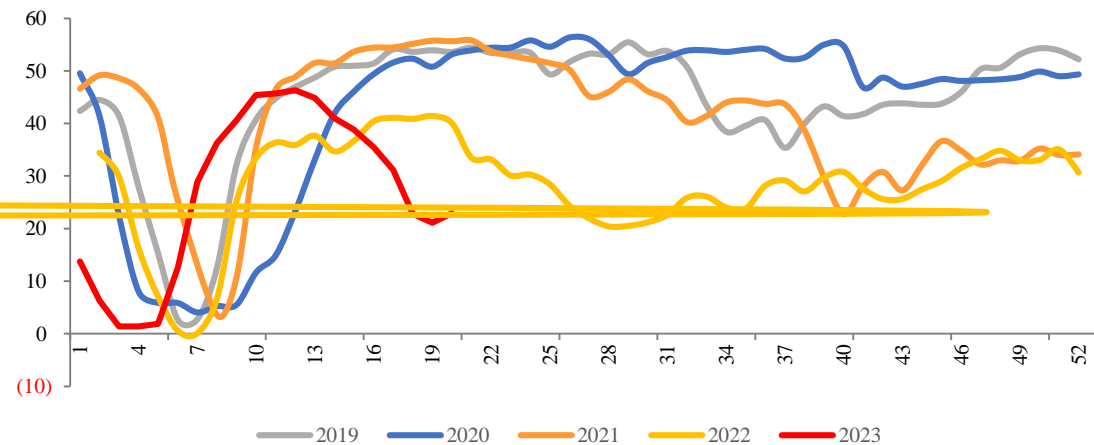

			%				%
				35			
				/	/	/	/
				/	/	/	/

价

239.36 /

266.62 /

仍

(10)

&

310

中 MA5

114.31

/

-1.17

/

239.36

/

+0.11