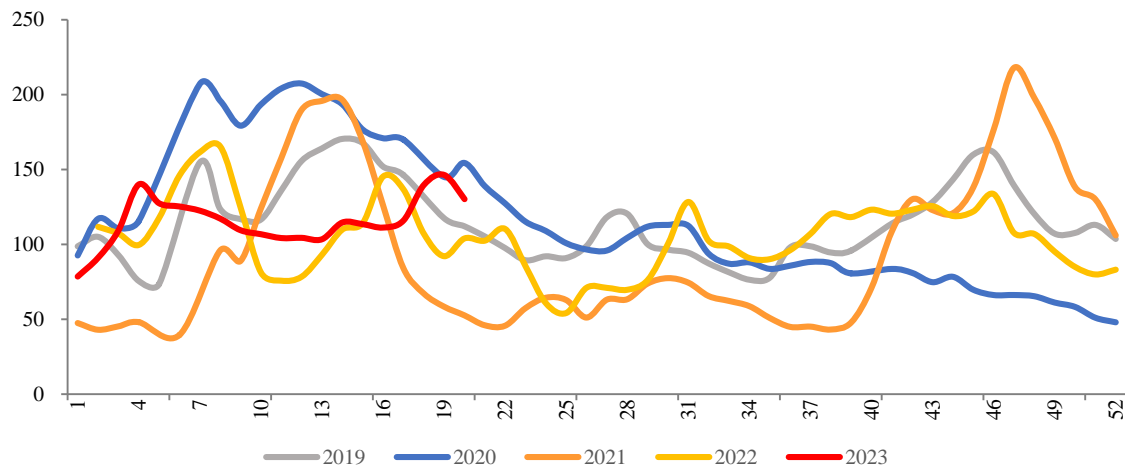

中 MA5

114.31

/

-1.17

/

239.36

/

+0.11

/

价

价

-16.71

247

+4.41

+7.8

-1.16