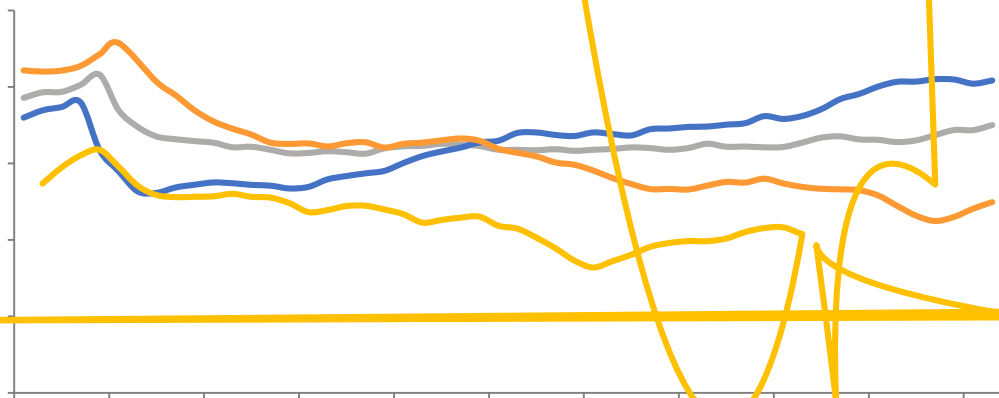

/

价

价

-16.71

247

+4.41

+7.8

-1.16

-11.09

247

-9.07

+7.34

5.12-5.19

- ✓
- ✓
- ✓

5 19

	1350	1380
	1695	1498
	1220	1548
	2020	2196
	1790	2212
	1790	2116