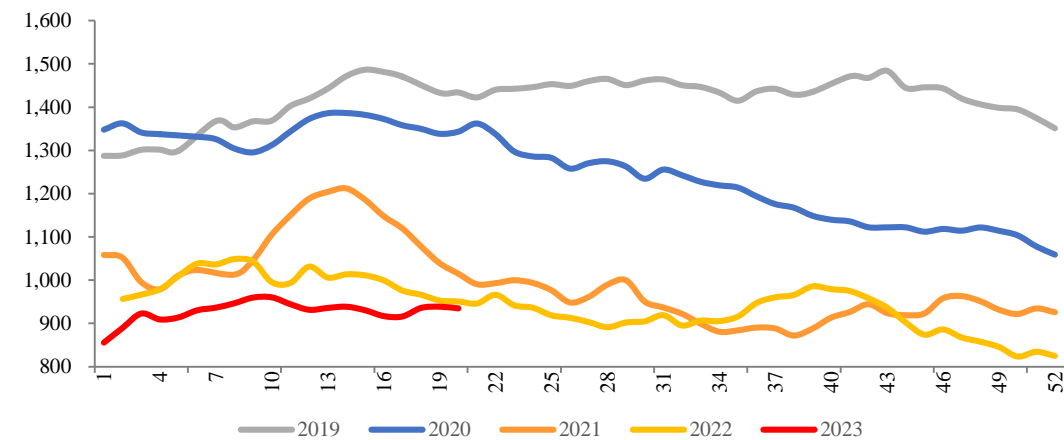

/

价

价

-16.71

247

+4.41

+7.8

-1.16

-11.09

247

-9.07

+7.34

5.12-5.19

- ✓
- ✓
- ✓

5 19

	1350	1380
	1695	1498
	1220	1548
	2020	2196
	1790	2212
	1790	2116