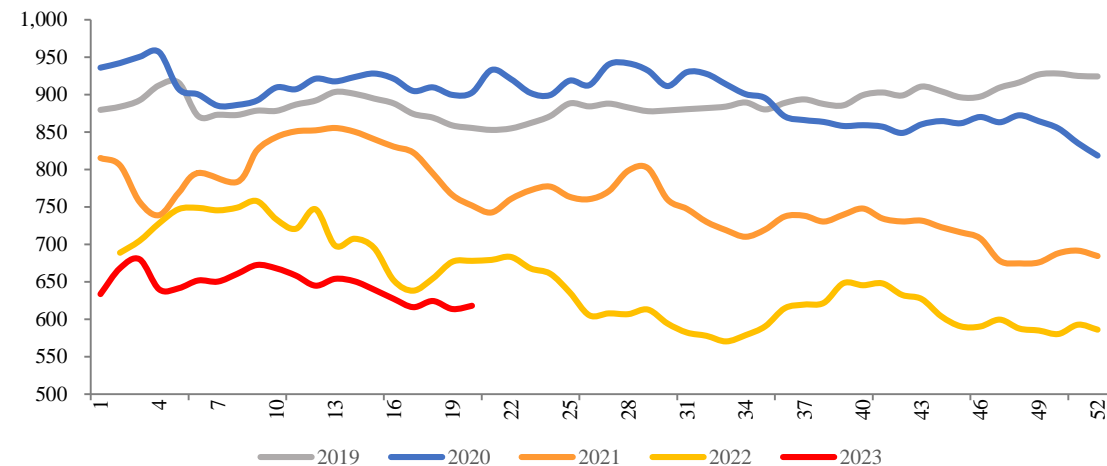

/

价

价

-16.71

247

+4.41

+7.8

-1.16

-11.09

247

-9.07

+7.34

5.12-5.19

- ✓
- ✓
- ✓

5 19

	1350	1380
	1695	1498
	1220	1548
	2020	2196
	1790	2212
	1790	2116