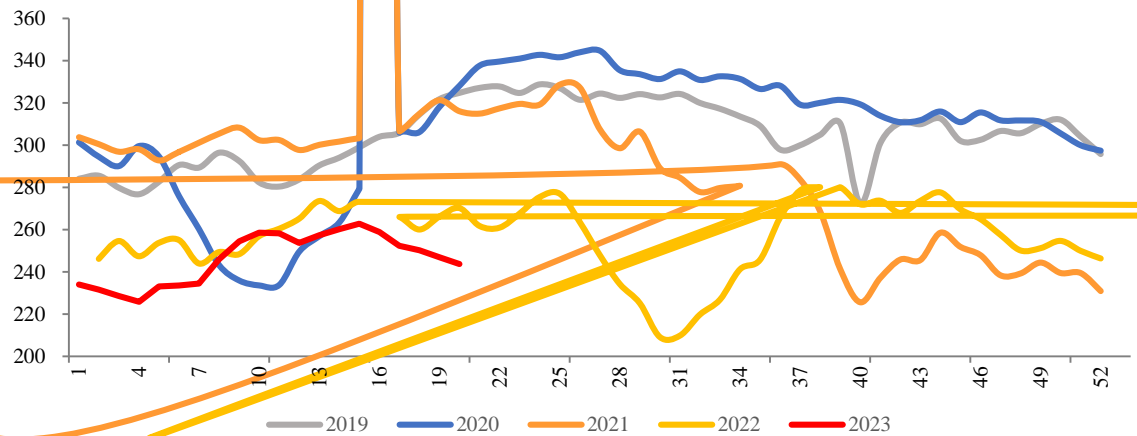

			%				%
				35			
				/	/	/	/
				/	/	/	/

价

239.36 /

266.62 /

仍

(10)

&

310

中 MA5

114.31

/

-1.17

/

239.36

/

+0.11