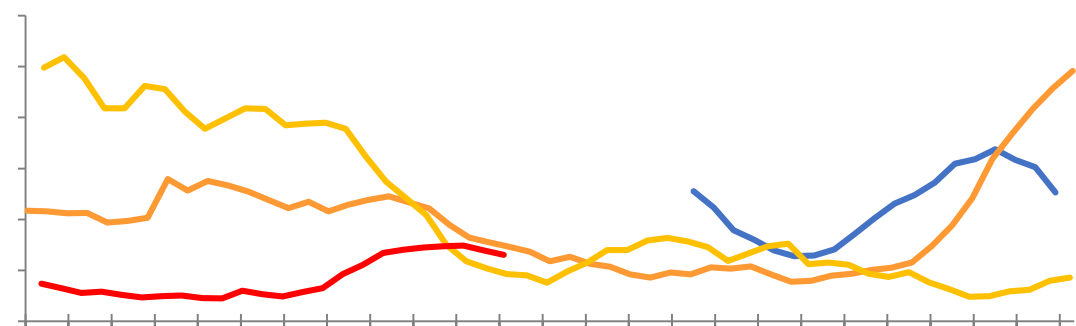

-

-

-

1					1212	-
2					606	-
3					582	-
4						-
5					2000	-
6						
7						
8						
9						-
10						-
11						-
12						
13						-
14						-
15						-
16						
17						
18						
19						
20						
21						
22						
23						
24						
25						
26						
27						

— —

&

-
-

[Blue header bar]

— — — —

[Blue header bar]

[Blue header bar]

2021 2022 2023

2021 2022 2023

Wind

	021- 68905325	0571-89809624	028-83279757	021-50568018
12	15 03 69 1	2 1301 111	12 6 802 4	899 1201- 1202
28	0757-88772666	0755-83533302	0757-88772888	0769-22900598
	2 2301 2302	A 704A 705		1501B 2
	020-31953184	0763-3808515	0758-2270761	020-61887585
				8 803B 171
	010-63360528	027-59219121	0531-66671202	0371-86533821