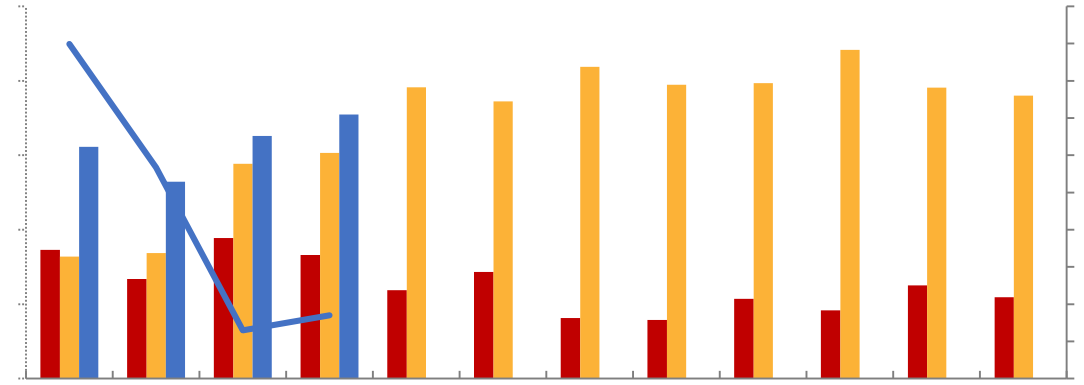

-

-

-

1					1212	-
2					606	-
3					582	-
4						-
5					2000	-
6						
7						
8						
9						-
10						-
11						-
12						
13						-
14						-
15						-
16						
17						
18						
19						
20						
21						
22						
23						
24						
25						
26						
27						

— —

&

-
-

[Blue header bar]

— — — —

[Blue header bar]

[Blue header bar]

2021 2022 2023

2021 2022 2023

Wind

	021- 68905325	0571-89809624	028-83279757	021-50568018
12	15 03 69 1	2 1301 111	12 6 802 4	899 1201- 1202
28	0757-88772666	0755-83533302	0757-88772888	0769-22900598
	2 2301 2302	A 704A 705		1501B 2
	020-31953184	0763-3808515	0758-2270761	020-61887585
				8 803B 171
	010-63360528	027-59219121	0531-66671202	0371-86533821