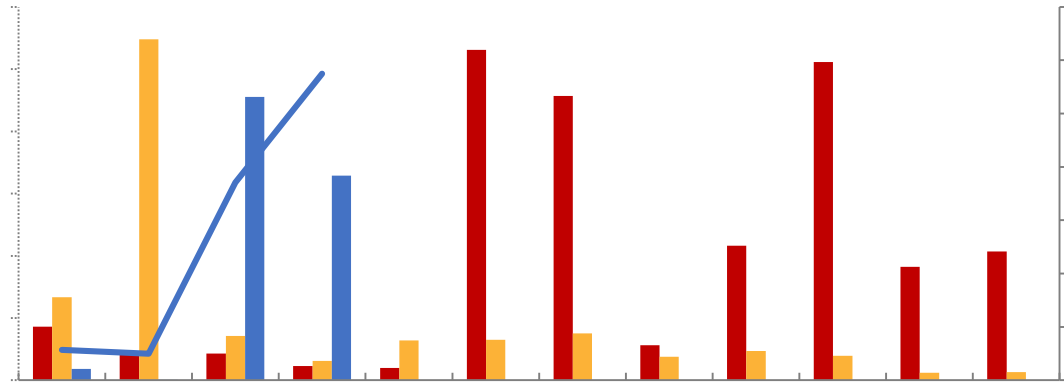

-

-

-

1					1212	-
2					606	-
3					582	-
4						-
5					2000	-
6						
7						
8						
9						-
10						-
11						-
12						
13						-
14						-
15						-
16						
17						
18						
19						
20						
21						
22						
23						
24						
25						
26						
27						

— —

&

-
-

[Blue header bar]

— — — —

[Blue header bar]

[Blue header bar]

2021 2022 2023

2021 2022 2023

Wind

	021- 68905325	0571-89809624	028-83279757	021-50568018
12	15 03 69 1	2 1301 111	12 6 802 4	899 1201- 1202
28	0757-88772666	0755-83533302	0757-88772888	0769-22900598
	2 2301 2302	A 704A 705		1501B 2
	020-31953184	0763-3808515	0758-2270761	020-61887585
				8 803B 171
	010-63360528	027-59219121	0531-66671202	0371-86533821