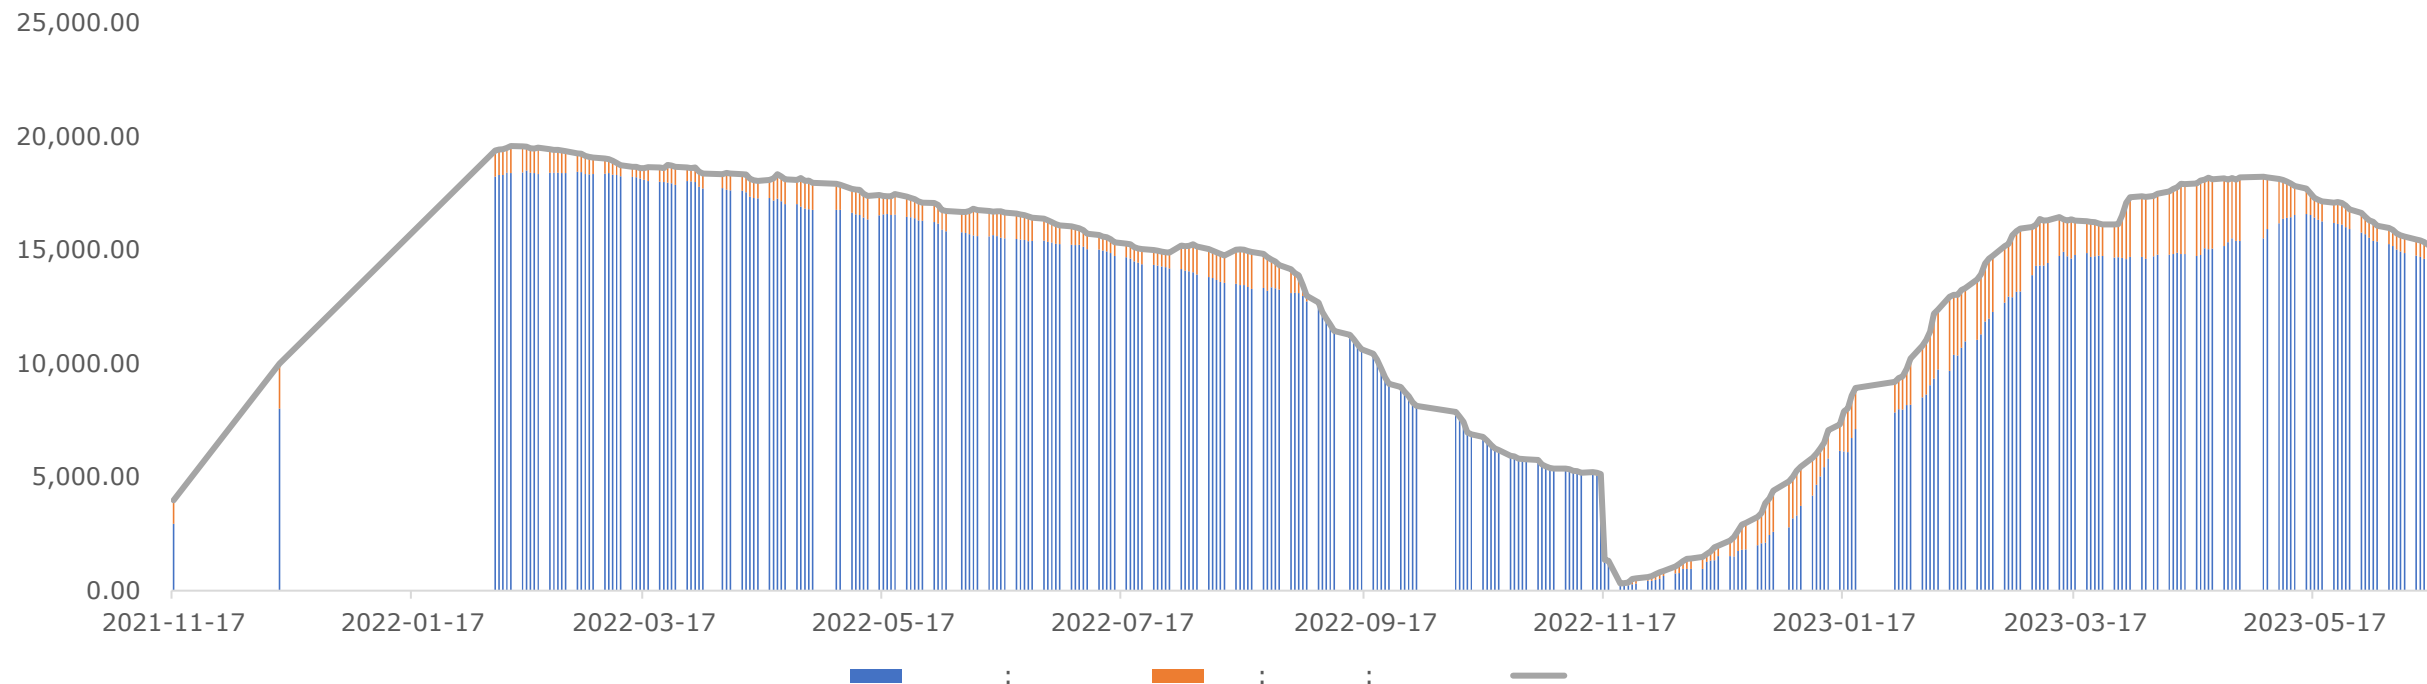

01

02

03

04

09

ICE 12

1.6

Wind

Wind

-
-
-

Wind

ož76€DP`