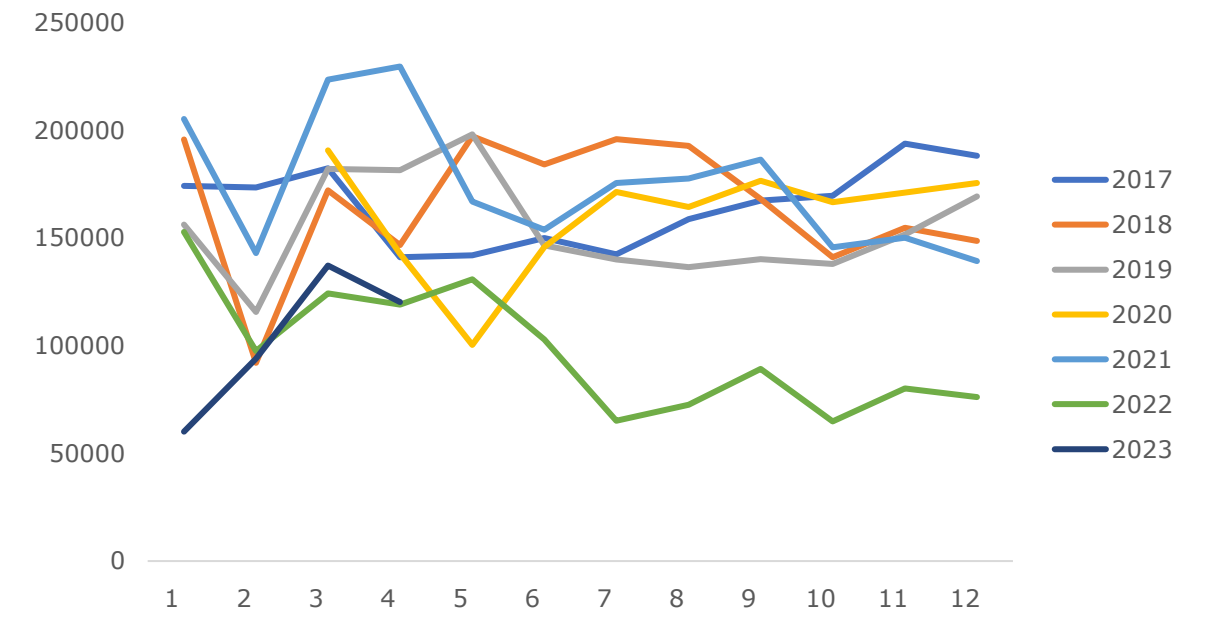

01

02

03

04

09

ICE 12

1.6

Wind