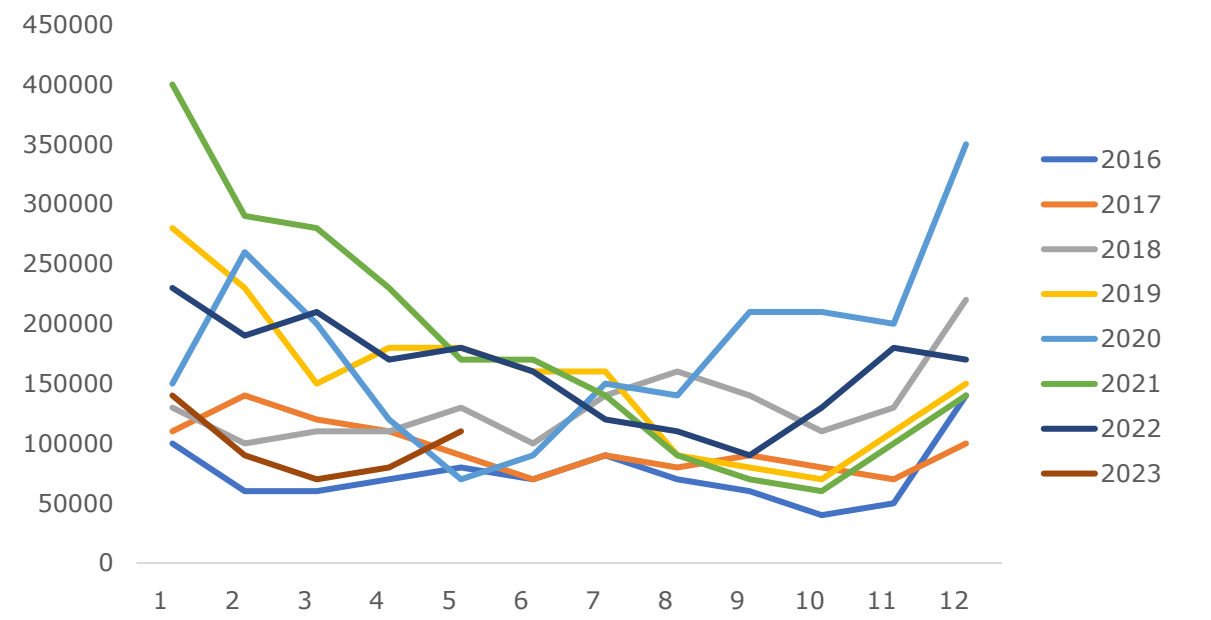

01

02

03

04

09

ICE 12

1.6

Wind

Wind

-
-
-

Wind

ož76€DP`