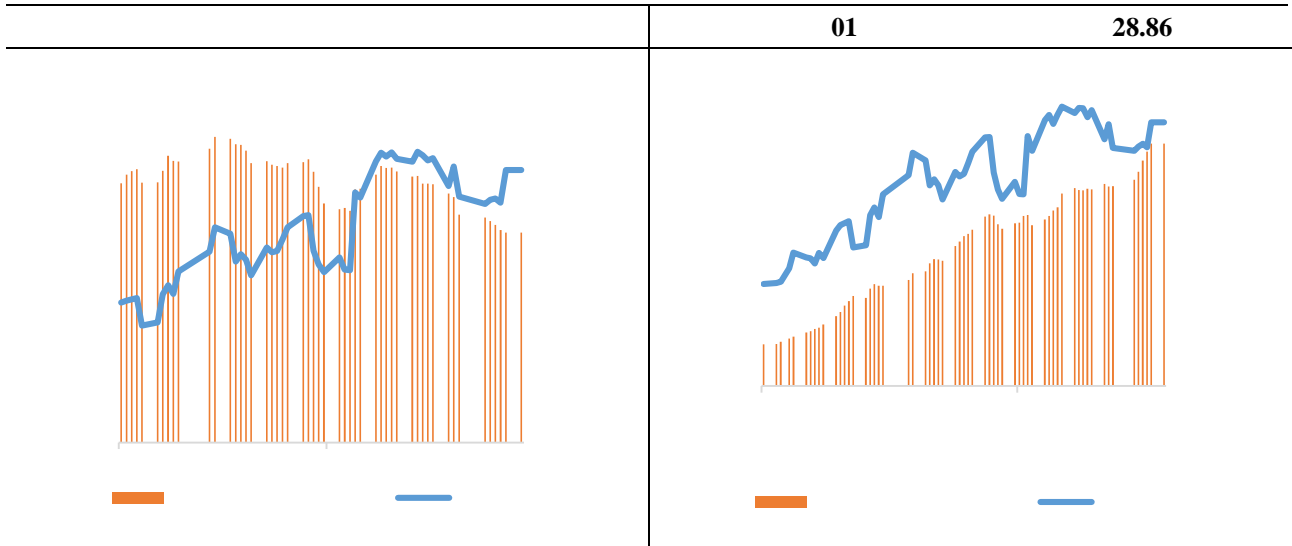

020-22836109

9	6	6	7.48%	2021
	1.6	1.6-1.65	1.7 /	
	9-1			
	1-2			
		5		
		8 9		
	30		30	
		1.6		

F3032560
 Z0014338
 xie.ziqi@gzf2010.com.cn

2023.6.25
 2023.6.16
 2023.6.09

6		6	1.7	7.48%	2021	9
		1.6-1.65	/			1.6
1						9-
6		5				
		68				92
7			1-2			7
						7
						30
	30					
						9

1.6

7
1.62-1.73 /

Wind

Wind

Wind

Wind

Wind

Wind