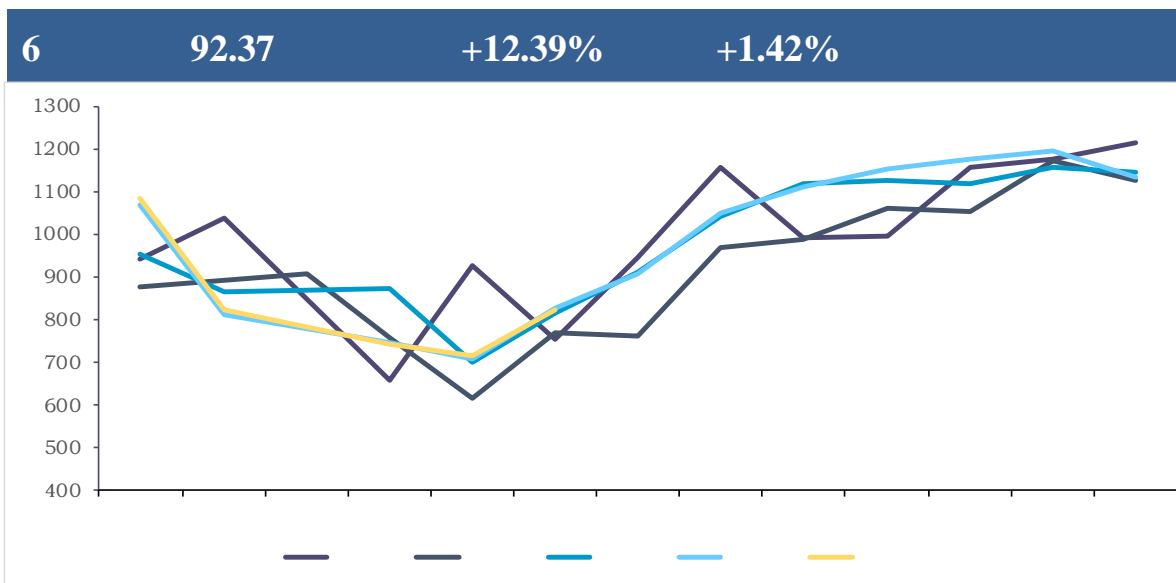

2023/8/2

11975 /

-1.88%

ifind

-
- ✓
- ✓
- ✓

☐

- ✓
- ✓
- ✓

5 64000 +62.44% -11.60%

5 4400 +7.32% -10.20%

5 56 -2.78% +14.85%

✓

✓

✓

5 31.16 +1.63% -7.75%

5 33.64 -5.40% -3.36%

5 7.04 +10.52% -31.58%

✓

✓

✓

5	24.16	+1.77%	-7.75%
---	-------	--------	--------

4	20	-2.58%	+5.26%
---	----	--------	--------

5	4.76	-12.50%	+3.25%
---	------	---------	--------

✓

✓