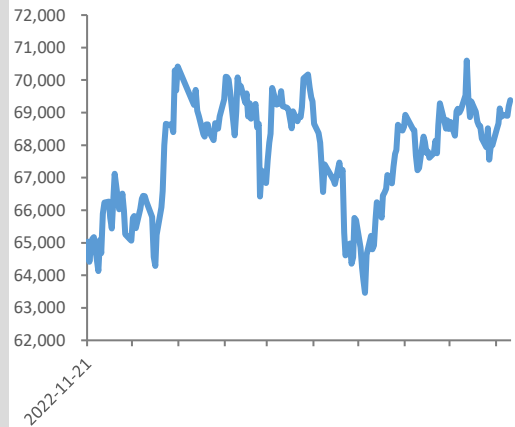

020-22836115

9 5 -9 8

12

1

2

3

+ >
1 1

4

70000-71000

F3022666
Z0013612
xuky@gzf2010.com.cn

2023.02	
2023.03	3
2023.04	4
2023.05	5
2023.06	6
2023.07	7
2023.08	
2023.09	9

A

2003 10 8.0MM
3.0MM 22
8-9

260-280 /
9 8 3 5

B

10 12 8.0MM 350-
380 500-700 / 7000 260 /
1718-1720 1700-1705