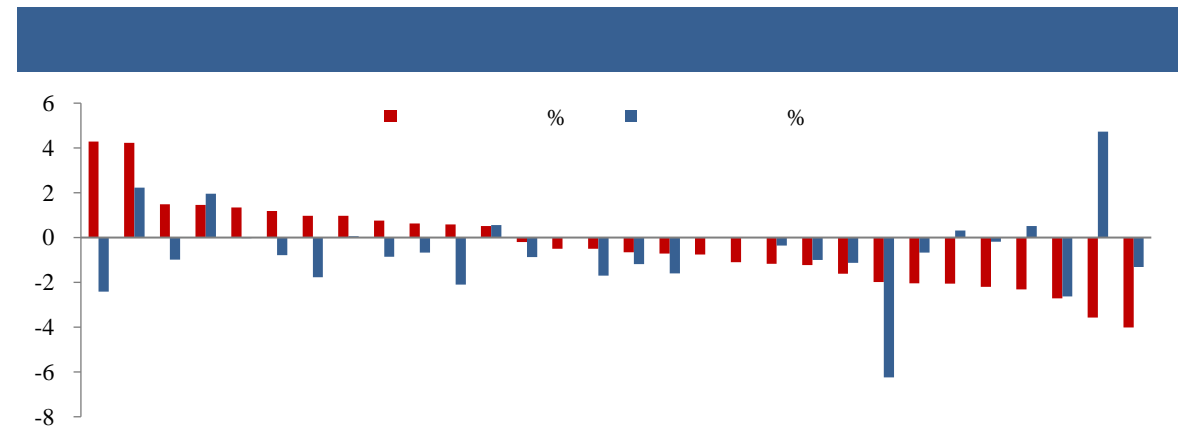

✓	A	3100-3200	9	15	50	300	500
1000		-0.20%	-0.83%	-0.07%	-0.38%		

為福建專業建設開創新時代 為全省人才

**A**

	3,117.74	0.03	3,047.06	1.43
	10,144.59	-1.34	4,223.45	1.33
	2,002.73	-2.29	2,021.03	1.38
	2,514.98	-0.20	413.13	0.74
	3,708.78	-0.83	1,594.41	0.86
	5,704.66	-0.07	1,095.86	1.58
	6,079.06	-0.38	1,431.40	2.25