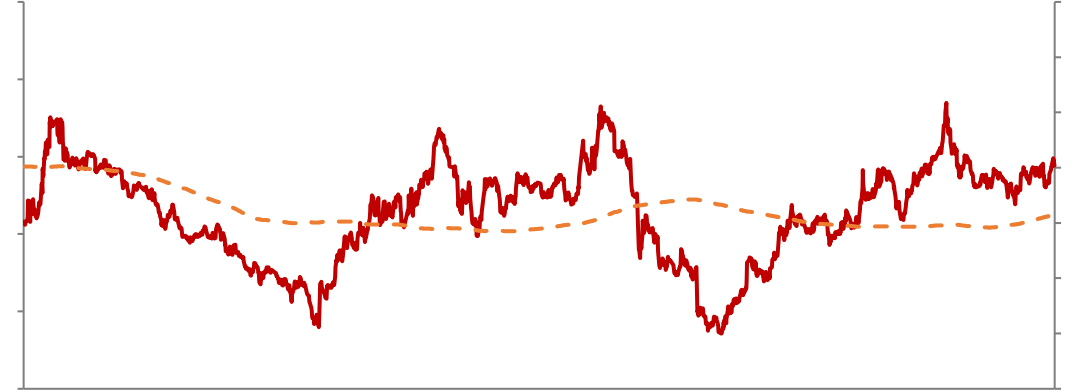

✓	A	3100-3200	9	15	50	300	500
1000		-0.20%	-0.83%	-0.07%	-0.38%		

為福建專業建設開創新時代 為全省人才

**A**

	3,117.74	0.03	3,047.06	1.43
	10,144.59	-1.34	4,223.45	1.33
	2,002.73	-2.29	2,021.03	1.38
	2,514.98	-0.20	413.13	0.74
	3,708.78	-0.83	1,594.41	0.86
	5,704.66	-0.07	1,095.86	1.58
	6,079.06	-0.38	1,431.40	2.25