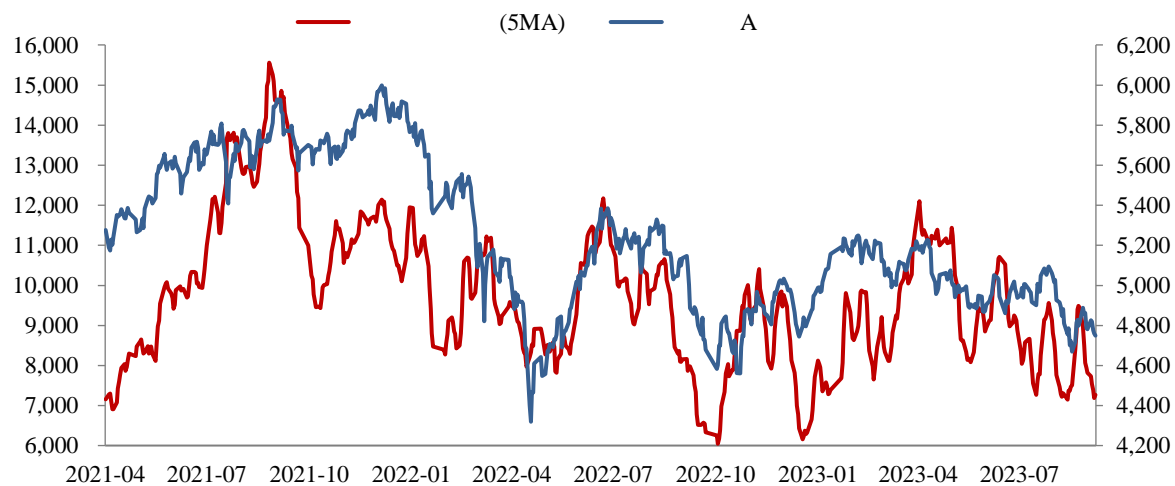

✓	A	3100-3200	9	15	50	300	500
1000		-0.20%	-0.83%	-0.07%	-0.38%		

為福建專業建設開創新時代 為全省人才

**A**

	3,117.74	0.03	3,047.06	1.43
	10,144.59	-1.34	4,223.45	1.33
	2,002.73	-2.29	2,021.03	1.38
	2,514.98	-0.20	413.13	0.74
	3,708.78	-0.83	1,594.41	0.86
	5,704.66	-0.07	1,095.86	1.58
	6,079.06	-0.38	1,431.40	2.25