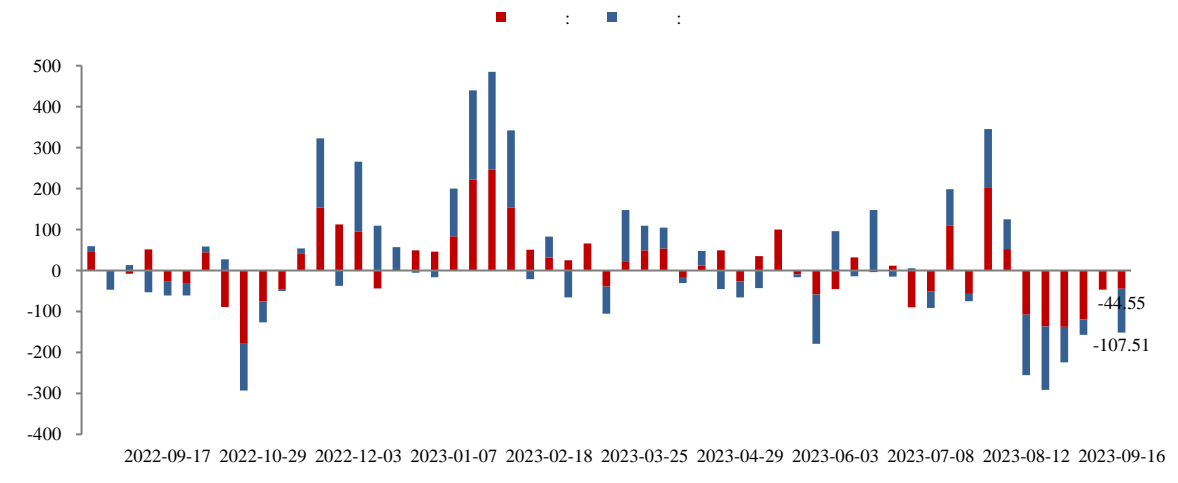

✓	A	3100-3200	9	15	50	300	500
1000		-0.20%	-0.83%	-0.07%	-0.38%		

為福建專業建設開創新時代 為全省人才

**A**

	3,117.74	0.03	3,047.06	1.43
	10,144.59	-1.34	4,223.45	1.33
	2,002.73	-2.29	2,021.03	1.38
	2,514.98	-0.20	413.13	0.74
	3,708.78	-0.83	1,594.41	0.86
	5,704.66	-0.07	1,095.86	1.58
	6,079.06	-0.38	1,431.40	2.25