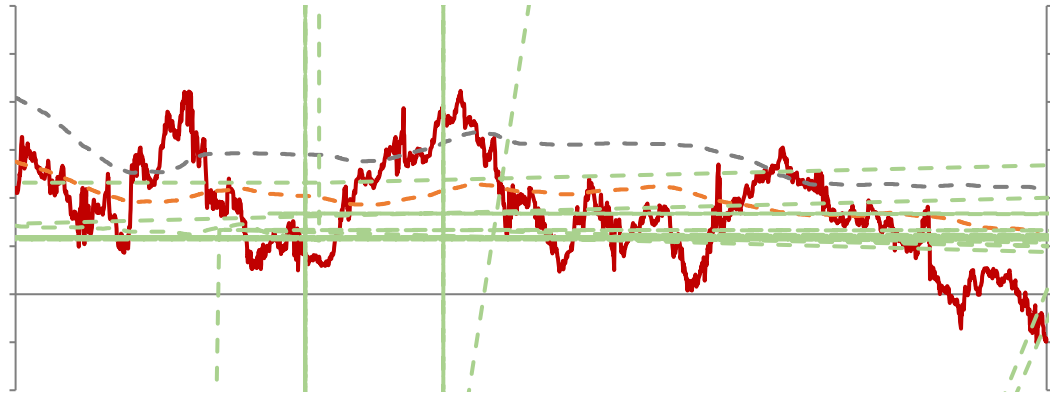

✓	A	3100-3200	9	15	50	300	500
1000		-0.20%	-0.83%	-0.07%	-0.38%		

為福建專業建設開創新時代 為全省人才

**A**

	3,117.74	0.03	3,047.06	1.43
	10,144.59	-1.34	4,223.45	1.33
	2,002.73	-2.29	2,021.03	1.38
	2,514.98	-0.20	413.13	0.74
	3,708.78	-0.83	1,594.41	0.86
	5,704.66	-0.07	1,095.86	1.58
	6,079.06	-0.38	1,431.40	2.25