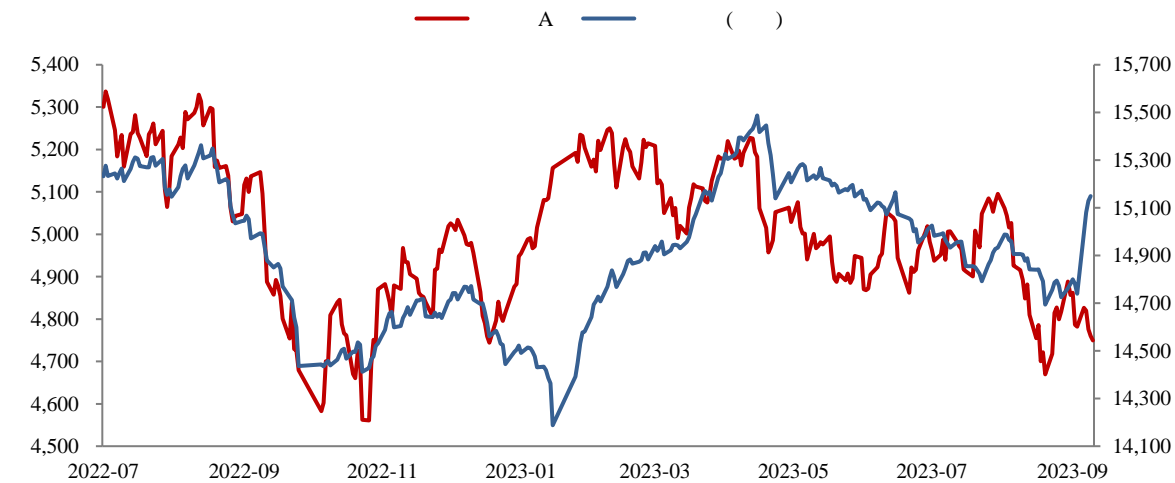

✓	A	3100-3200	9	15	50	300	500
1000		-0.20%	-0.83%	-0.07%	-0.38%		

為福建專業建設開創新時代 為全省人才

**A**

	3,117.74	0.03	3,047.06	1.43
	10,144.59	-1.34	4,223.45	1.33
	2,002.73	-2.29	2,021.03	1.38
	2,514.98	-0.20	413.13	0.74
	3,708.78	-0.83	1,594.41	0.86
	5,704.66	-0.07	1,095.86	1.58
	6,079.06	-0.38	1,431.40	2.25