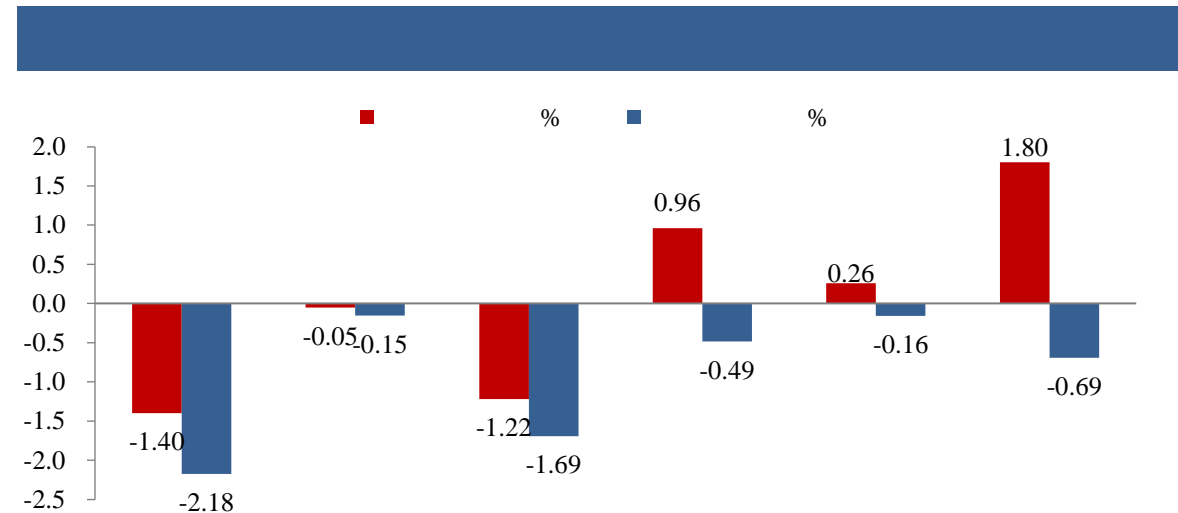

✓	A	3100-3200	9	15	50	300	500
1000		-0.20%	-0.83%	-0.07%	-0.38%		

為福建專業建設開創新時代 為全省人才

**A**

	3,117.74	0.03	3,047.06	1.43
	10,144.59	-1.34	4,223.45	1.33
	2,002.73	-2.29	2,021.03	1.38
	2,514.98	-0.20	413.13	0.74
	3,708.78	-0.83	1,594.41	0.86
	5,704.66	-0.07	1,095.86	1.58
	6,079.06	-0.38	1,431.40	2.25