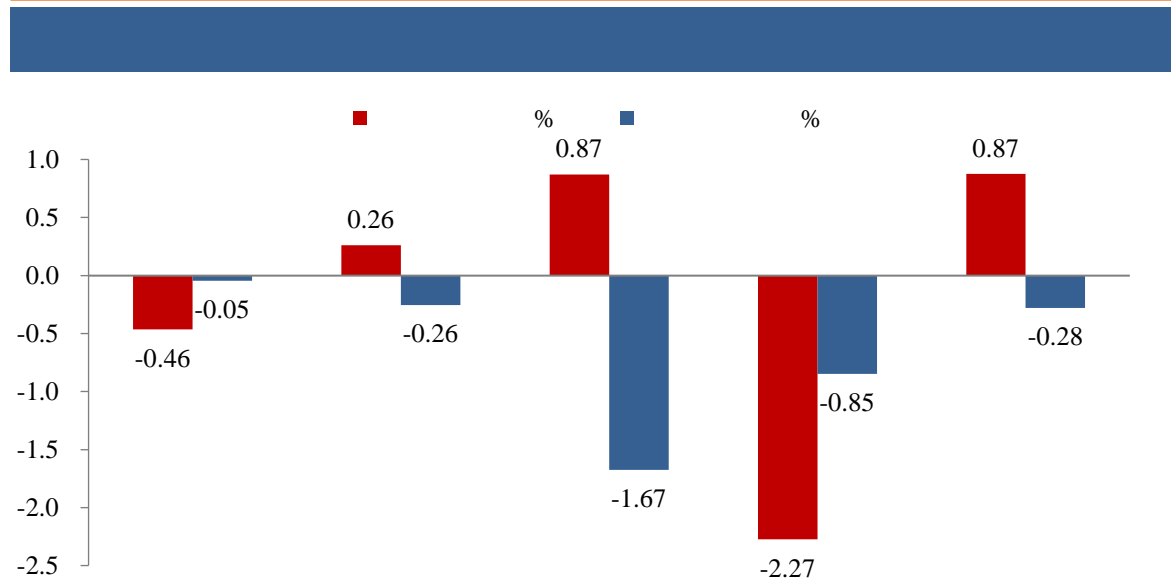

✓	A	3100-3200	9	15	50	300	500
1000		-0.20%	-0.83%	-0.07%	-0.38%		

為福建專業建設開創新時代 為全省人才

**A**

	3,117.74	0.03	3,047.06	1.43
	10,144.59	-1.34	4,223.45	1.33
	2,002.73	-2.29	2,021.03	1.38
	2,514.98	-0.20	413.13	0.74
	3,708.78	-0.83	1,594.41	0.86
	5,704.66	-0.07	1,095.86	1.58
	6,079.06	-0.38	1,431.40	2.25