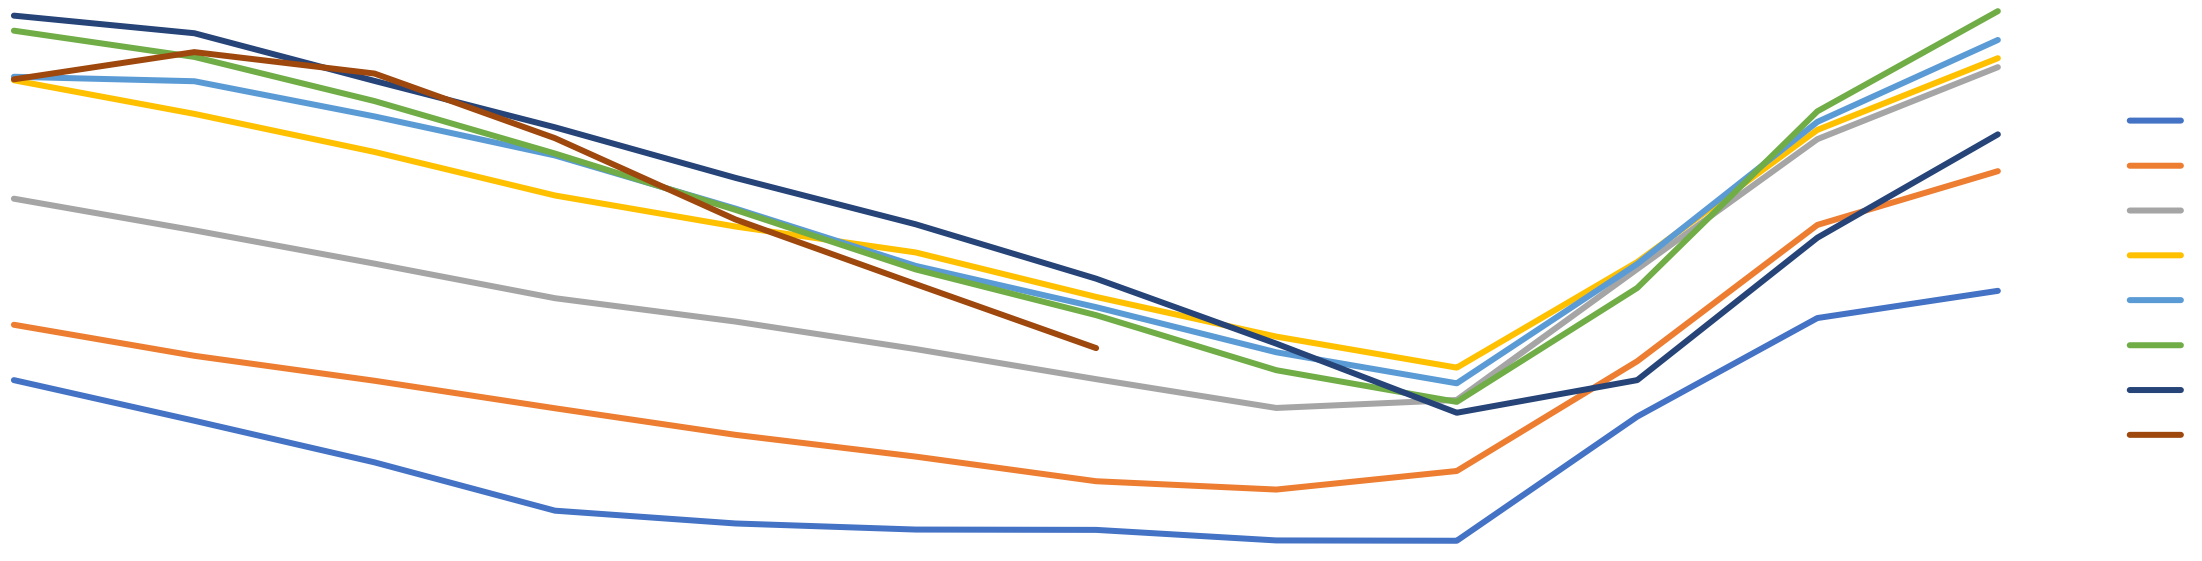

01

02

03

04

+

Wind

Wind

Wind

Wind

：

：

：

：

：

：

Wind

□

□

Wind

Wind

-
-
-

021-68905325 12 15 03 69 1	0571-89809624 111 2 1301	028-83279757 4 12 6 802	021-50568018 899 1201-1202
0757-88772666 28 2 2301 2302	0755-83533302 A 704A 705	0757-88772888 57 2 3006	0769-22900598 2 1501B
020-31953184 2 1306 105	0763-3808515 25 2 04 05 06	0758-2270761 2 1704 1705	020-61887585 171 8 803B
010-63360528 -5 32 101 12 1211 24 1	027-59219121 193 A 14 1401-9	0531-66671202 8 B 906	0371-86533821 80 1 2 23 2301
0532-88697833 100 905	020-22836158 1 6	020-22836155 1 6	020-22836182 1 6
020-22836185 6 1	021-50390265 388	701	