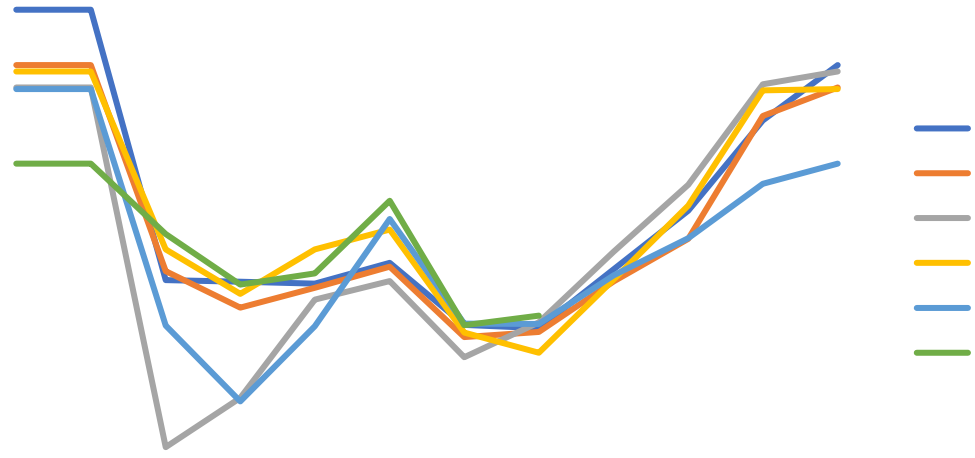

01

02

03

04

+

Wind

Wind

Wind

Wind

：

：

：

：

：

：

Wind

□

□

Wind

Wind

-
-
-

021-68905325 12 15 03 69 1	0571-89809624 111 2 1301	028-83279757 4 12 6 802	021-50568018 899 1201-1202
0757-88772666 28 2 2301 2302	0755-83533302 A 704A 705	0757-88772888 57 2 3006	0769-22900598 2 1501B
020-31953184 2 1306 105	0763-3808515 25 2 04 05 06	0758-2270761 2 1704 1705	020-61887585 171 8 803B
010-63360528 -5 32 101 12 1211 24 1	027-59219121 193 A 14 1401-9	0531-66671202 8 B 906	0371-86533821 80 1 2 23 2301
0532-88697833 100 905	020-22836158 1 6	020-22836155 1 6	020-22836182 1 6
020-22836185 6 1	021-50390265 388	701	