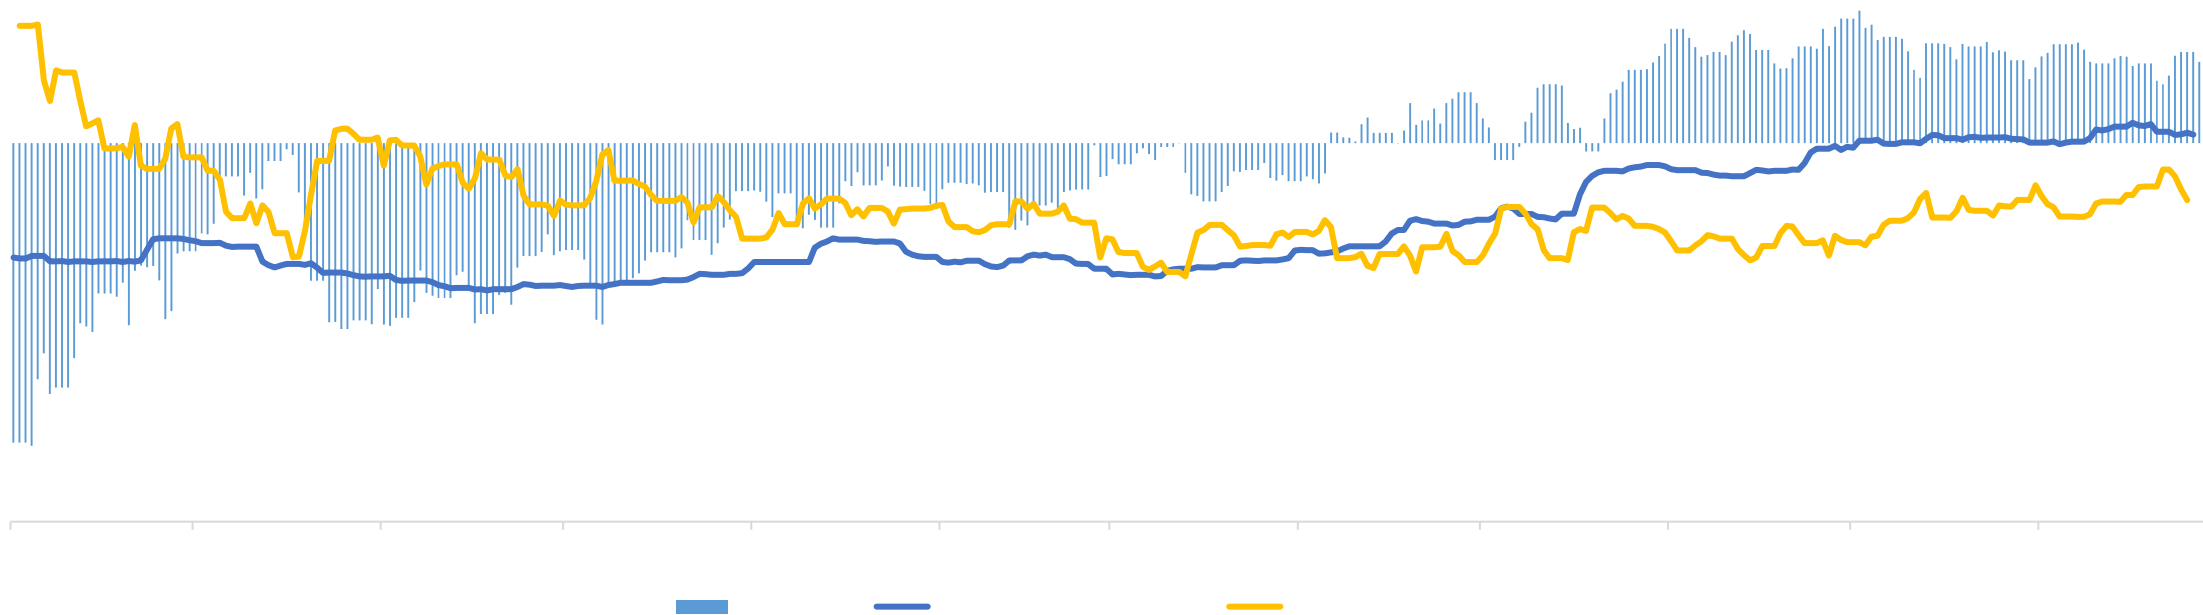

□

□

Wind

Wind

-
-
-

021-68905325 12 15 03 69 1	0571-89809624 111 2 1301	028-83279757 4 12 6 802	021-50568018 899 1201-1202
0757-88772666 28 2 2301 2302	0755-83533302 A 704A 705	0757-88772888 57 2 3006	0769-22900598 2 1501B
020-31953184 2 1306 105	0763-3808515 25 2 04 05 06	0758-2270761 2 1704 1705	020-61887585 171 8 803B
010-63360528 -5 32 101 12 1211 24 1	027-59219121 193 A 14 1401-9	0531-66671202 8 B 906	0371-86533821 80 1 2 23 2301
0532-88697833 100 905	020-22836158 1 6	020-22836155 1 6	020-22836182 1 6
020-22836185 6 1	021-50390265 388	701	