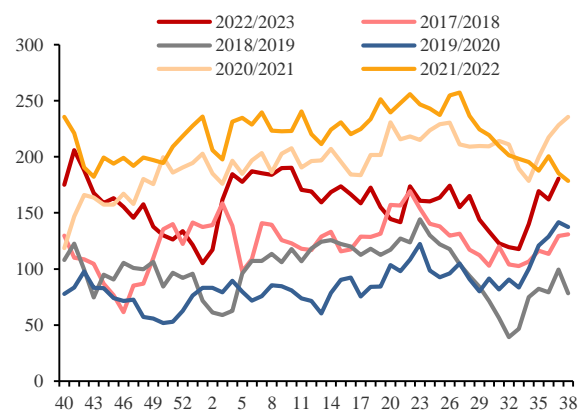

9

	2014/15	2015/16	2016/17	2017/18	2018/19	2019/20	2020/21	2021/22	2022/23
	100.9	178.4	260.7	250.0	195.0	146.9	94.4	101.1	106.3
	249.8	265.0	216.0	196.0	201.0	196.0	191.0	216.0	216.0
	133.0	137.0	169.5	185.0	174.9	182.0	205.0	200.0	205.0
	63.0	64.0	74.0	83.0	86.0	85.0	88.0	85.0	85.0
	196.0	201.0	243.5	268.0	260.9	267.0	293.0	285.0	290.0
	53.8	64.0	-27.5	-72.0	-59.9	-71.0	-102.0	-69.0	-74.0
	5.3	3.2	2.5	3.5	4.5	7.6	29.6	21.9	17.0
	8.6	5.9	8.1	8.1	5.2	6.0	12.1	8.3	9.0
	9.1	8.3	5.2	4.4	0.7	3.7	8.7	11.0	5.0
	5.0	5.0	5.0	5.0	5.0	5.0	43.0	15.0	25.0
							25.0	28.0	15.0
	23.7	18.3	16.7	17.0	11.8	18.5	108.7	74.3	63.9
	178.4	260.7	250.0	195.0	146.9	94.4	101.1	106.3	96.2
版	162.1	251.5	214.0	114.0	92.0	15.0	23.0	33.0	33.0
	16.3	9.2	36.0	81.0	54.9	79.4	78.1	73.3	63.2

10

11

12

13