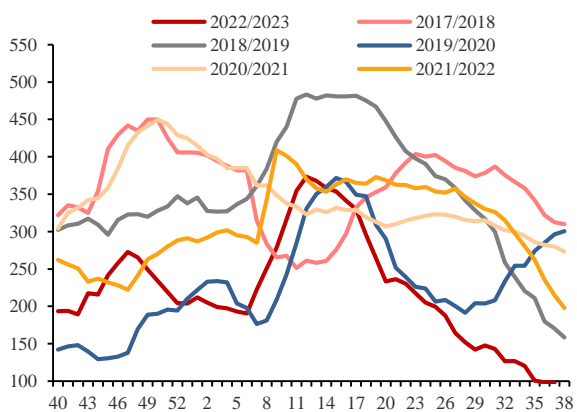

9

	2014/15	2015/16	2016/17	2017/18	2018/19	2019/20	2020/21	2021/22	2022/23
	100.9	178.4	260.7	250.0	195.0	146.9	94.4	101.1	106.3
	249.8	265.0	216.0	196.0	201.0	196.0	191.0	216.0	216.0
	133.0	137.0	169.5	185.0	174.9	182.0	205.0	200.0	205.0
	63.0	64.0	74.0	83.0	86.0	85.0	88.0	85.0	85.0
	196.0	201.0	243.5	268.0	260.9	267.0	293.0	285.0	290.0
	53.8	64.0	-27.5	-72.0	-59.9	-71.0	-102.0	-69.0	-74.0
	5.3	3.2	2.5	3.5	4.5	7.6	29.6	21.9	17.0
	8.6	5.9	8.1	8.1	5.2	6.0	12.1	8.3	9.0
	9.1	8.3	5.2	4.4	0.7	3.7	8.7	11.0	5.0
	5.0	5.0	5.0	5.0	5.0	5.0	43.0	15.0	25.0
							25.0	28.0	15.0
	23.7	18.3	16.7	17.0	11.8	18.5	108.7	74.3	63.9
	178.4	260.7	250.0	195.0	146.9	94.4	101.1	106.3	96.2
版	162.1	251.5	214.0	114.0	92.0	15.0	23.0	33.0	33.0
	16.3	9.2	36.0	81.0	54.9	79.4	78.1	73.3	63.2

10