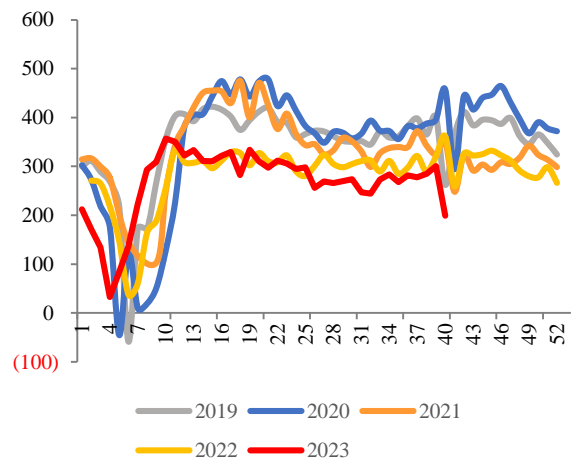

247 247.01 /

Mysteel

254.25

227.99 /

Mysteel

Mysteel