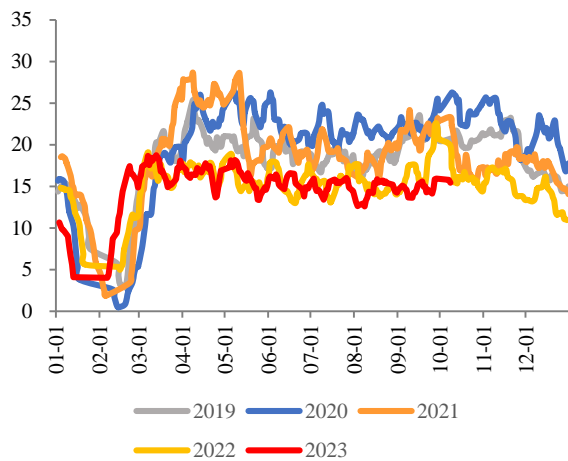

247 247.01 /

Mysteel

254.25

227.99 /

Mysteel

Mysteel