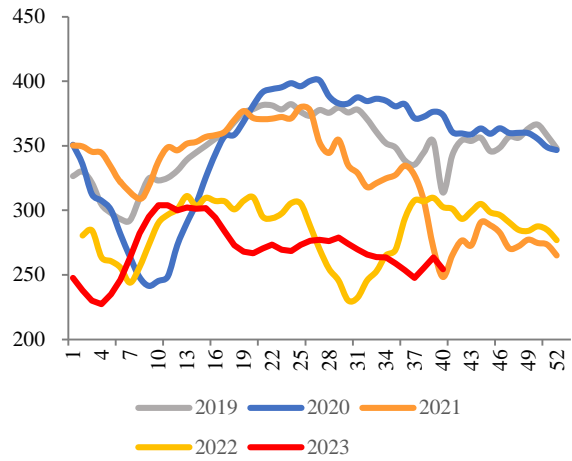

Mysteel

254.25