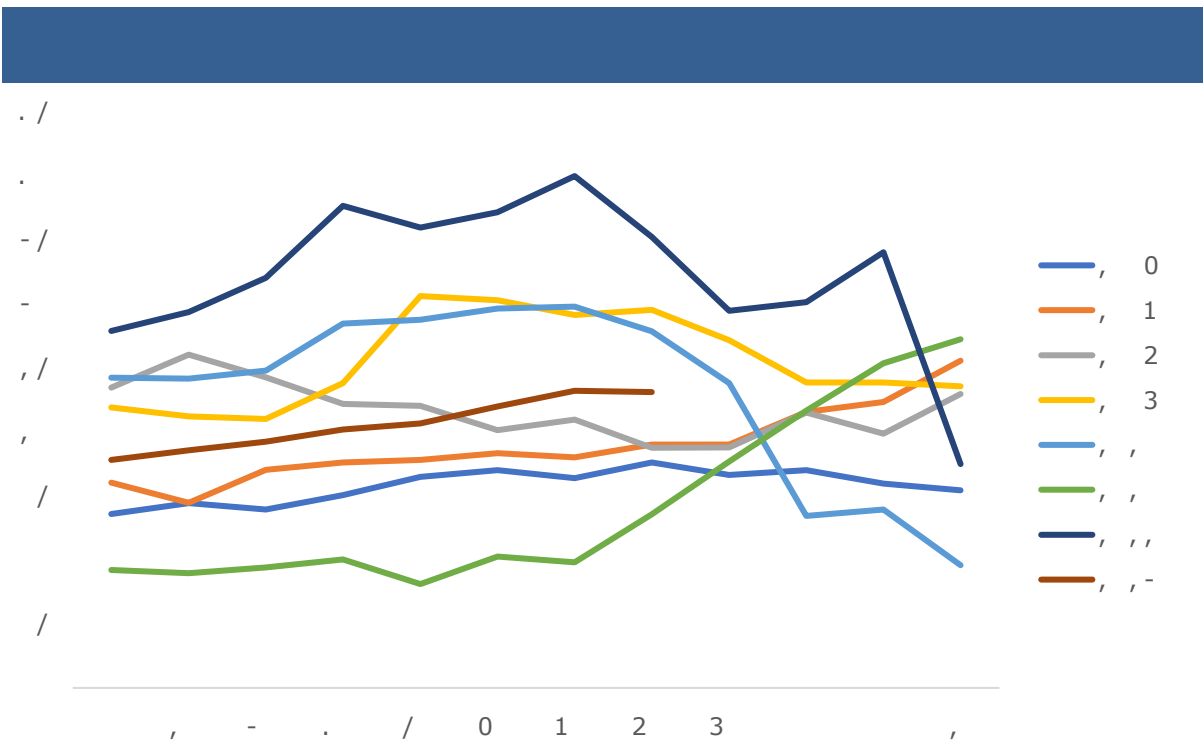

： ：

	Wind
2023 8	982 2.19% 1.92%
2023 1-8	8760 6.75%

□ 8

- 2023 8
- 241.9
- 67.70
- 71.98

Wind

1300/

Wind

-
-
-

➤			2023 10 14		26.47	26.65%		18.26
	43.44%	8.21	0.5% 14	3.52	45.37%			
➤		2023 9		261.97	6.61%			
	5.98%;	116.38	3.57%	0.47%	145.58	8.91%	9.96%	2023 1-9
		2231.48	9.49%;	1019.21		10.3%	1212.28	8.8%
➤		USDA 9.29-10.5	2023/24	9843	13925	4082	82%	
	63%	23586	31%	28%			566	49%
	771	32%				4921	5307	386
		83%	8074	53%	23	499		