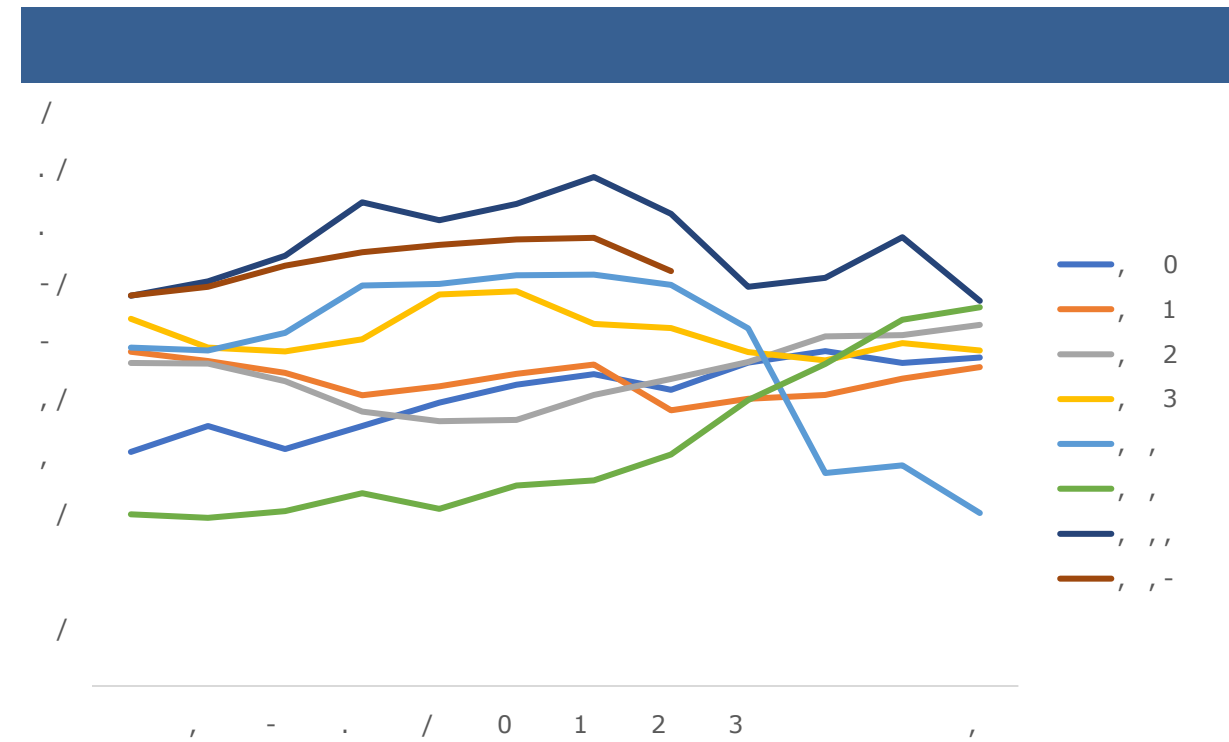

： ：

	Wind
2023 8	982 2.19% 1.92%
2023 1-8	8760 6.75%

□ 8

- 2023 8
- 241.9
- 67.70
- 71.98

Wind

1300/

Wind

-
-
-

➤			2023 10 14		26.47	26.65%		18.26
	43.44%	8.21	0.5% 14	3.52	45.37%			
➤		2023 9		261.97	6.61%			
	5.98%;	116.38	3.57%	0.47%	145.58	8.91%	9.96%	2023 1-9
		2231.48	9.49%;	1019.21		10.3%	1212.28	8.8%
➤		USDA 9.29-10.5	2023/24	9843	13925	4082	82%	
	63%	23586	31%	28%			566	49%
	771	32%				4921	5307	386
		83%	8074	53%	23	499		