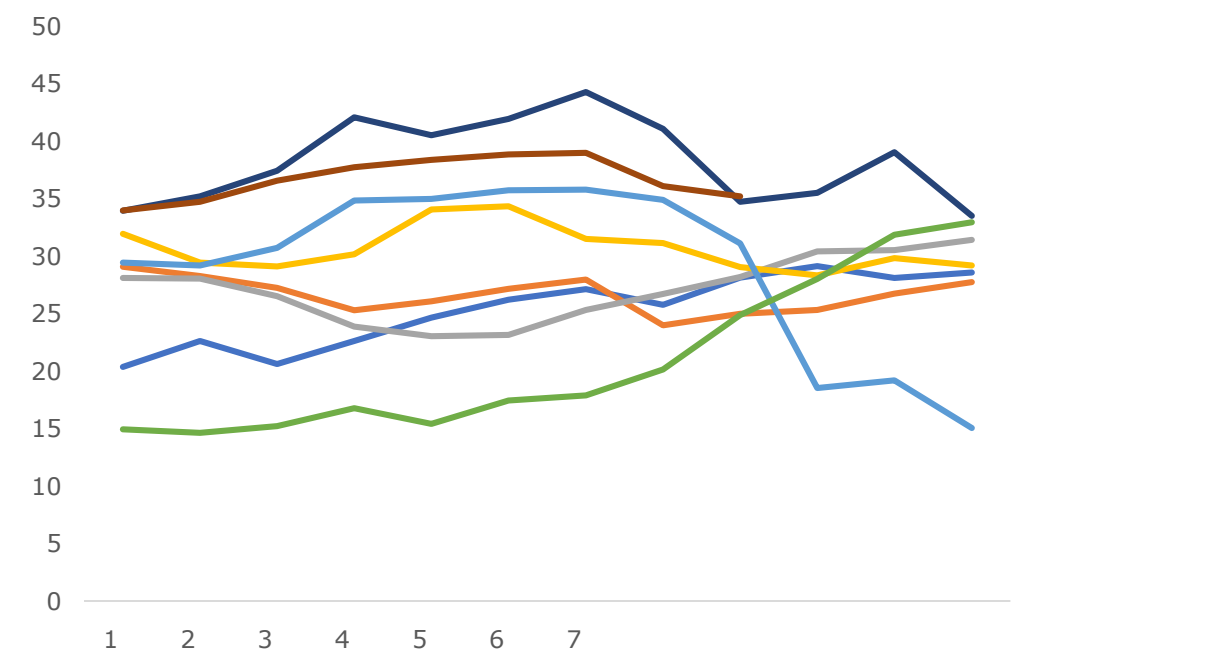

Wind

Wind

021- 68905325	0571-89809624	028-83279757	021-50568018
12 15 03 69 1	111 2 1301	12 6 802 4	899 1201- 1202
0757-88772666	0755-83533302	0757-88772888	0769-22900598
28 2 2301 2302	A 704A 705		1501B 2
020-31953184	0763-3808515	0758-2270761	020-61887585