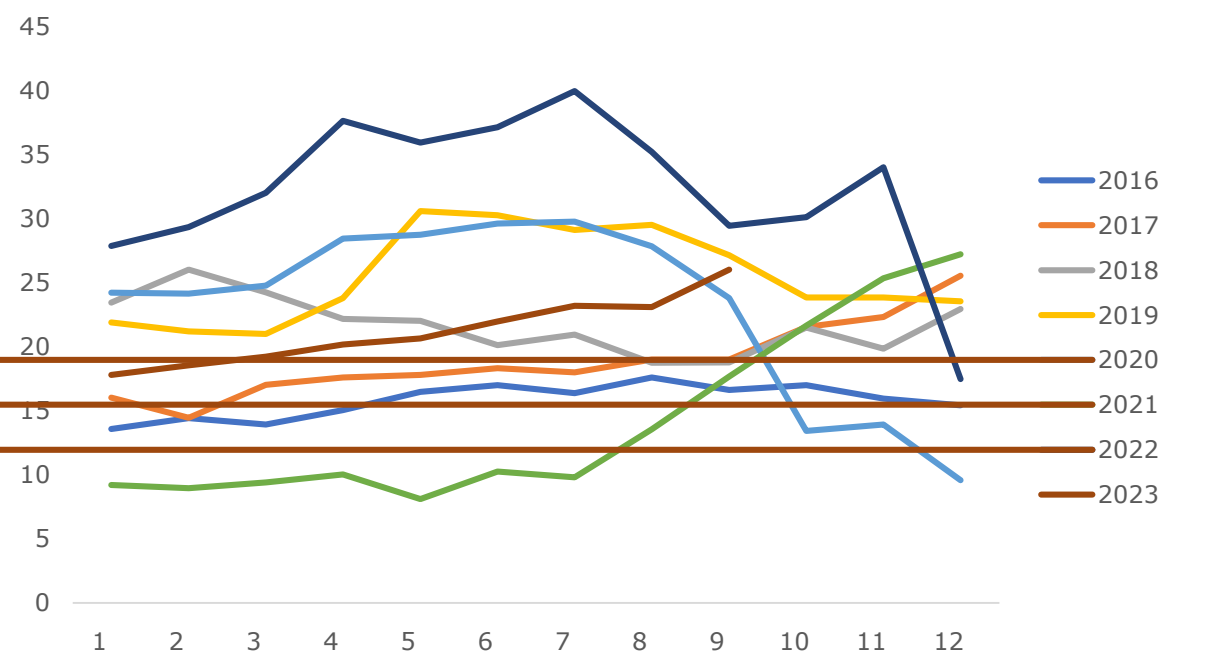

Wind

Wind

021- 68905325	0571-89809624	028-83279757	021-50568018
12 15 03 69 1	111 2 1301	12 6 802 4	899 1201- 1202
0757-88772666	0755-83533302	0757-88772888	0769-22900598
28 2 2301 2302	A 704A 705		1501B 2
020-31953184	0763-3808515	0758-2270761	020-61887585