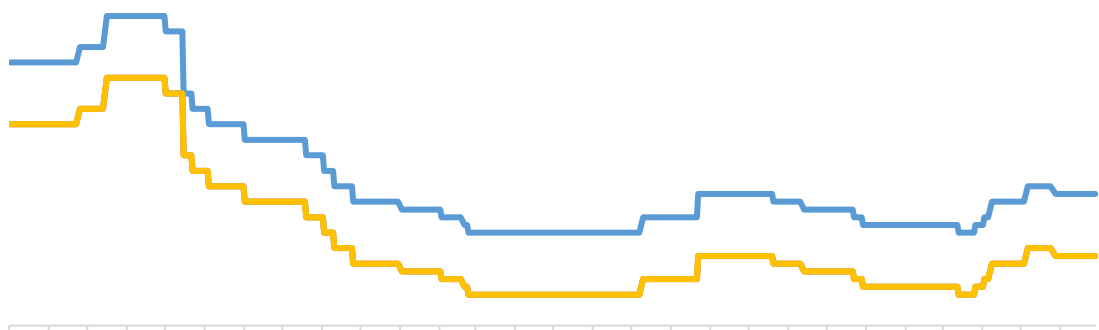

ô À£cX Y<sup>1</sup> X0 6°G€ C `T {ò ñ •R7S § 6μéDg

30

2022

慧博资讯 广州期货研究中心

- ✓
- ✓
- ✓

—

—

—