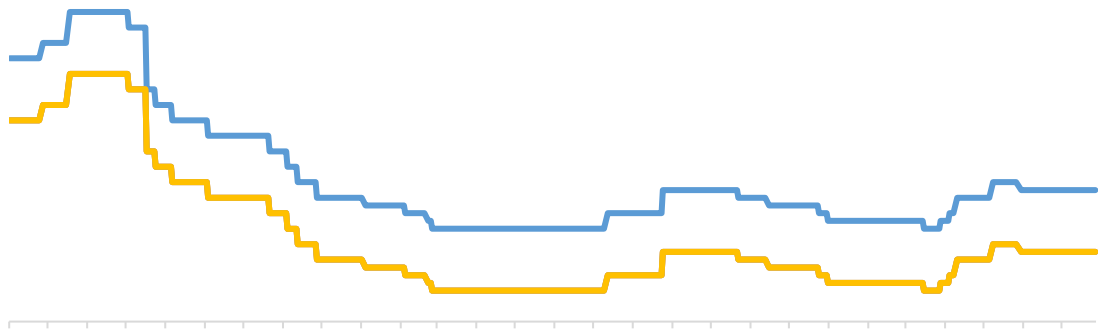

[Redacted header text]