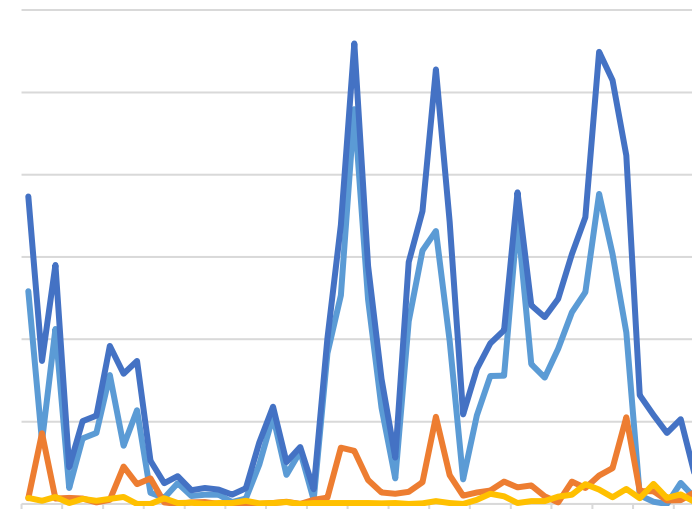

2016-2023 持仓分布

：

2023

：

， SMM Mysteel 广州期货研究中心

✓

✓

✓