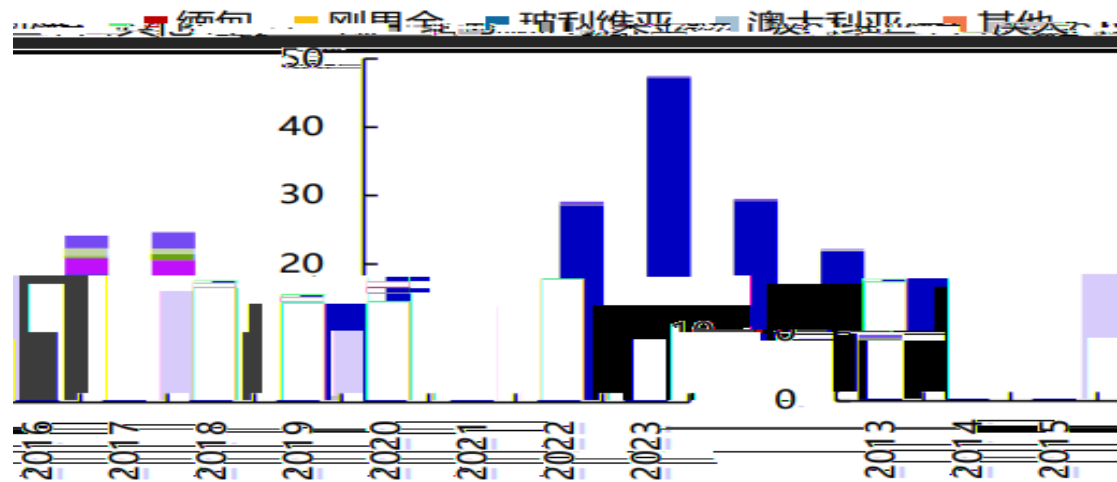

2016-2023 持仓分布

：

2023

：

， SMM Mysteel 广州期货研究中心

✓

✓

✓