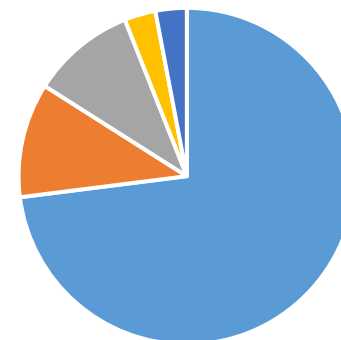

2016-2023 持仓分布

：

2023

：

， SMM Mysteel 广州期货研究中心

✓

✓

✓