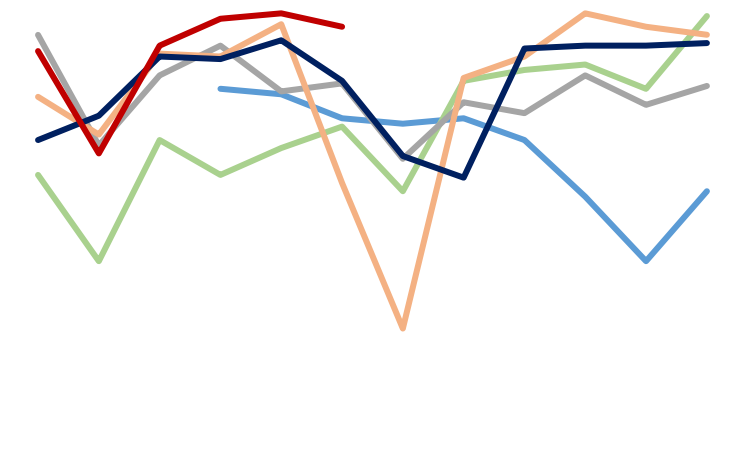

2016-2023 持仓分布

：

2023

：

， SMM Mysteel 广州期货研究中心

✓

✓

✓