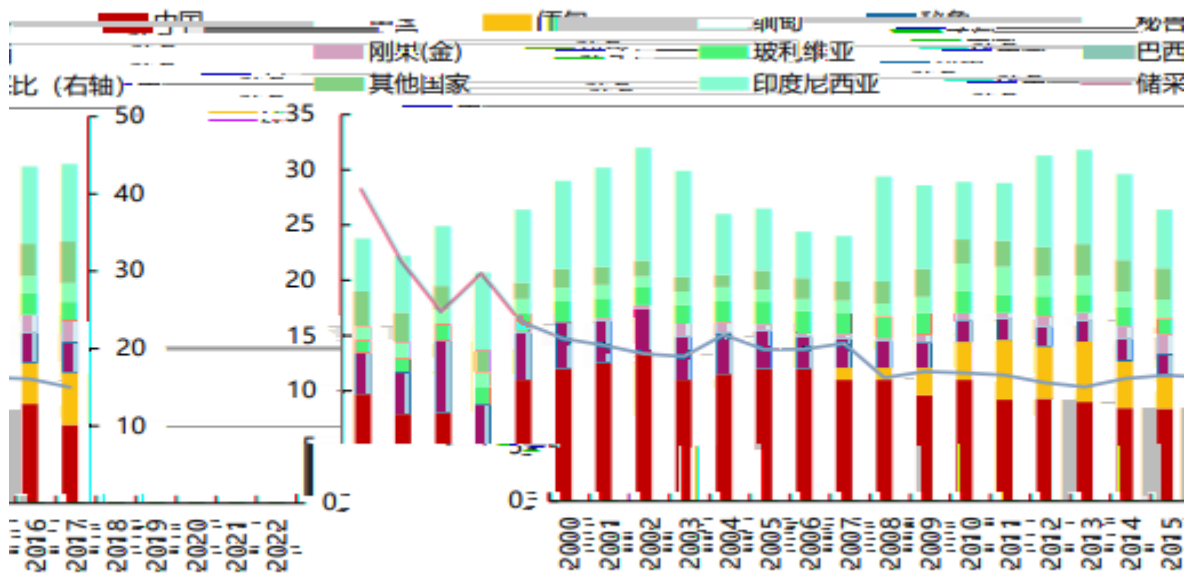

30

2022

， 慧博资讯 广州期货研究中心

- ✓
- ✓
- ✓