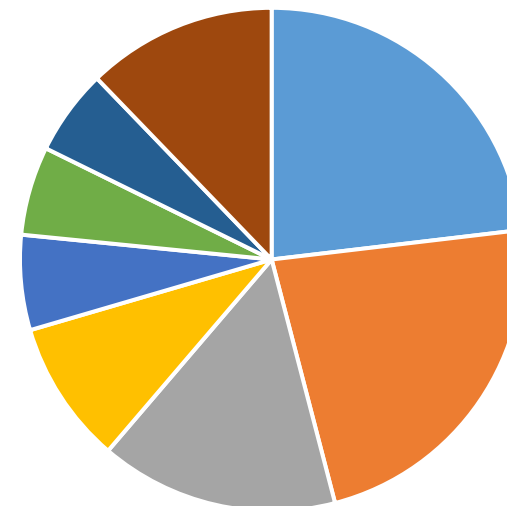

30

2022

， 慧博资讯 广州期货研究中心

- ✓
- ✓
- ✓