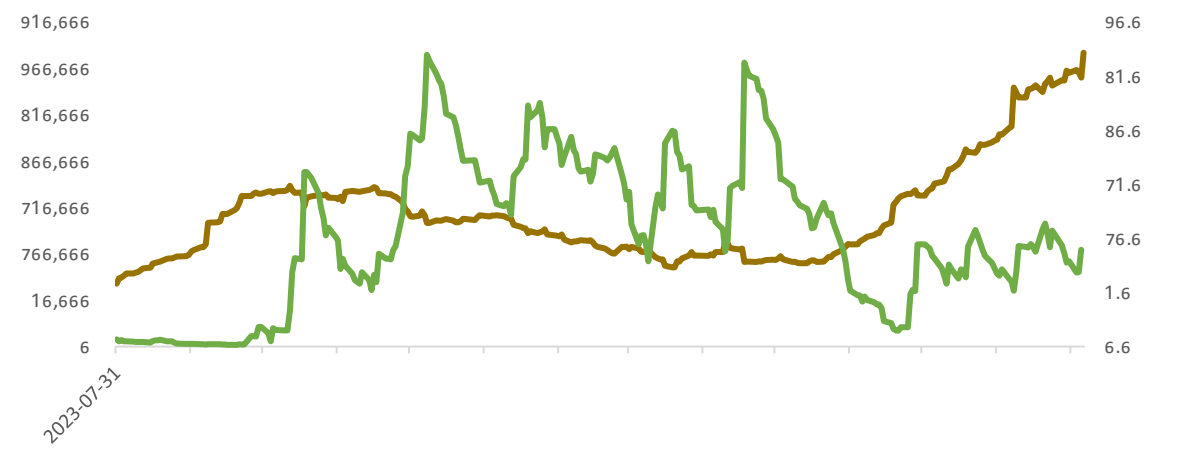

SHFE

LME

LME

LME0-3

CFTC

LME

021- 68905325 388 69 1 20 22 03A-3 04B	0571-89809624 111 2 1301	028-83279757 4 12 6 802	0757-88772666 28 2 2301 2302
0755-83533302 704A 705 A 57 2 3006	0757-83607028 2 1501B	0769-22900598 193 A 14 1401-9	0763-3808515 25 2 04 05 06
0758-2270761 1704 1705 2	010-63360528 24 1 - 5 32 101 12 1211	027-59219121 193 A 14 1401-9	0371-86533821 80 1 2 23 2301
0532-88910060 100 905	020-22836158 1 6	020-22836155 1 6	020-22836182 1 6
020-22836185 6 1	020-22836187 1 6	021-50390172 388 22 2201	