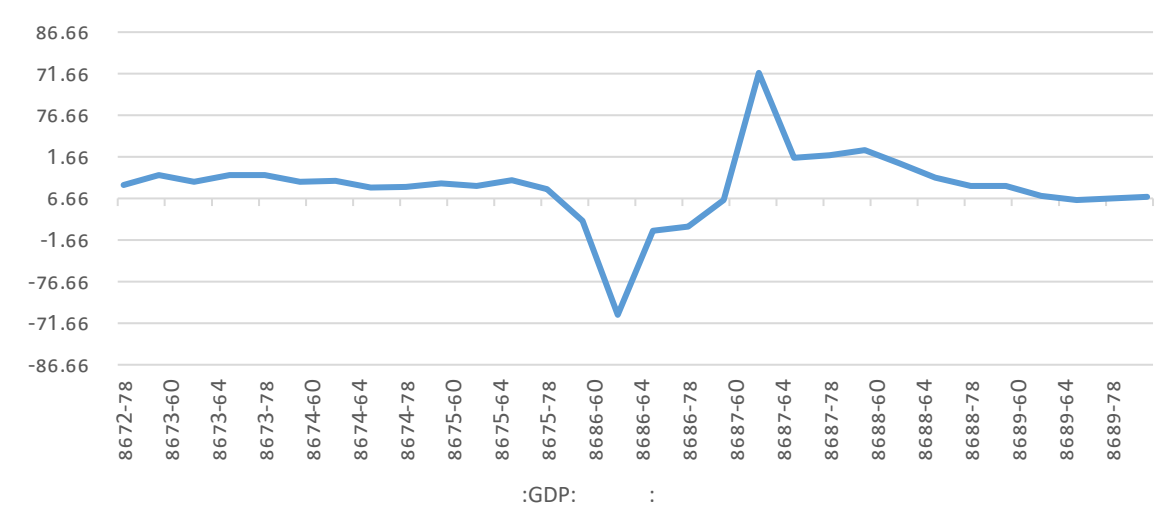

30 : :

PMI

1-7

+7.11% 7

102.8

+11.05%

SMM

: (98%):