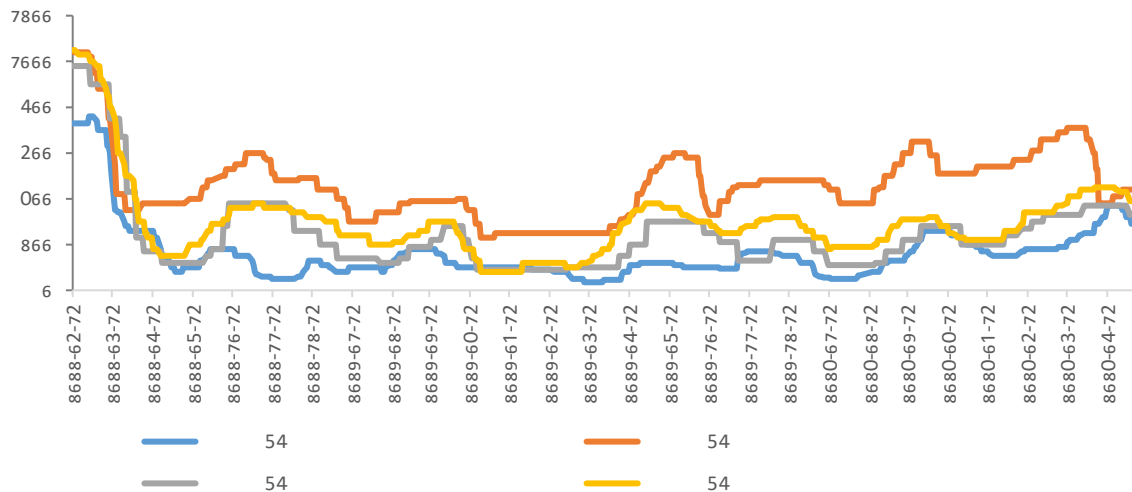

30 : :

PMI

1-7

+7.11% 7

102.8

+11.05%

SMM

: (98%):