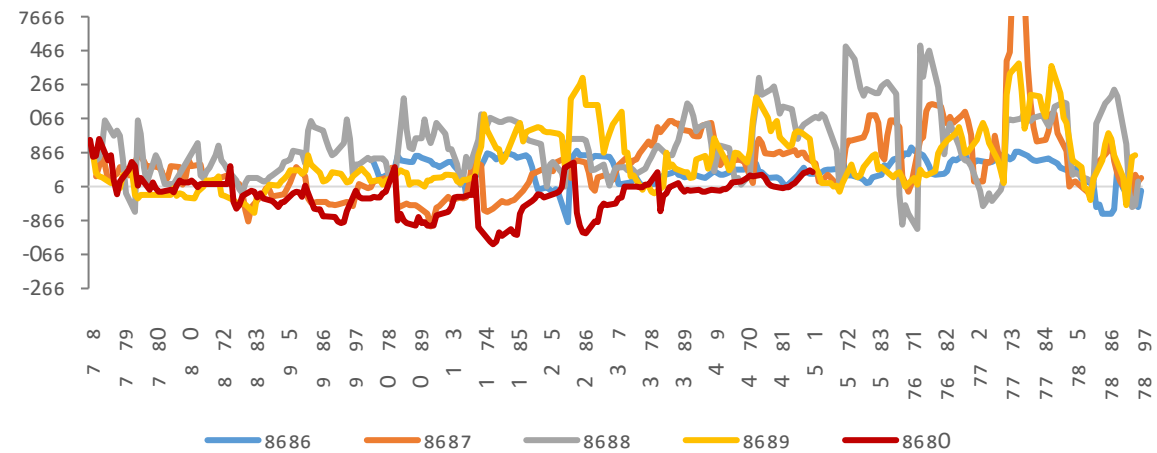

SHFE

LME

LME

LME0-3

CFTC

LME

021- 68905325 388 69 1 20 22 03A-3 04B	0571-89809624 111 2 1301	028-83279757 4 12 6 802	0757-88772666 28 2 2301 2302
0755-83533302 704A 705 A 57 2 3006	0757-83607028 2 1501B	0769-22900598 193 A 14 1401-9	0763-3808515 25 2 04 05 06
0758-2270761 1704 1705 2	010-63360528 24 1 - 5 32 101 12 1211	027-59219121 193 A 14 1401-9	0371-86533821 80 1 2 23 2301
0532-88910060 100 905	020-22836158 1 6	020-22836155 1 6	020-22836182 1 6
020-22836185 6 1	020-22836187 1 6	021-50390172 388 22 2201	